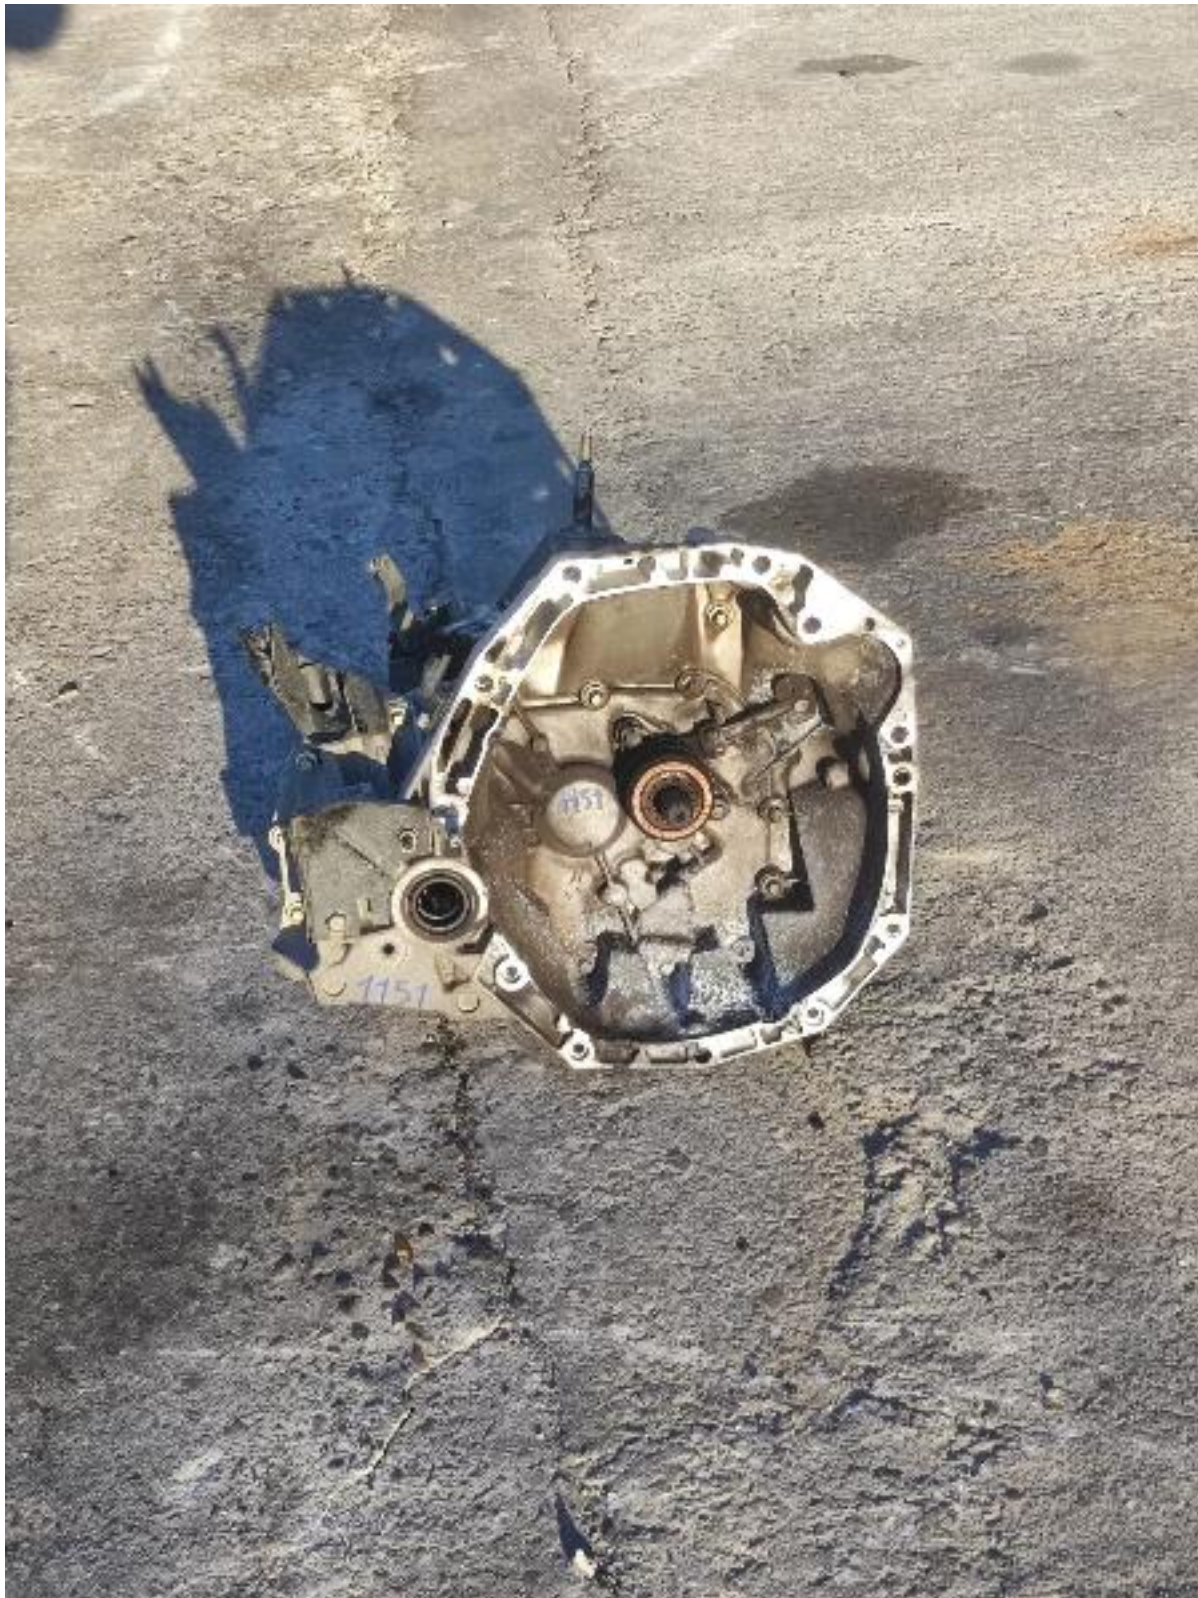

CAJAS DE CAMBIO - 8200459672#1151 - CAJA RENAULT CLIO III (BR0/1, CR0/1) 1.5 DCI (2005-2012)

(NV002-2)

8 200 459 672

RENAULT