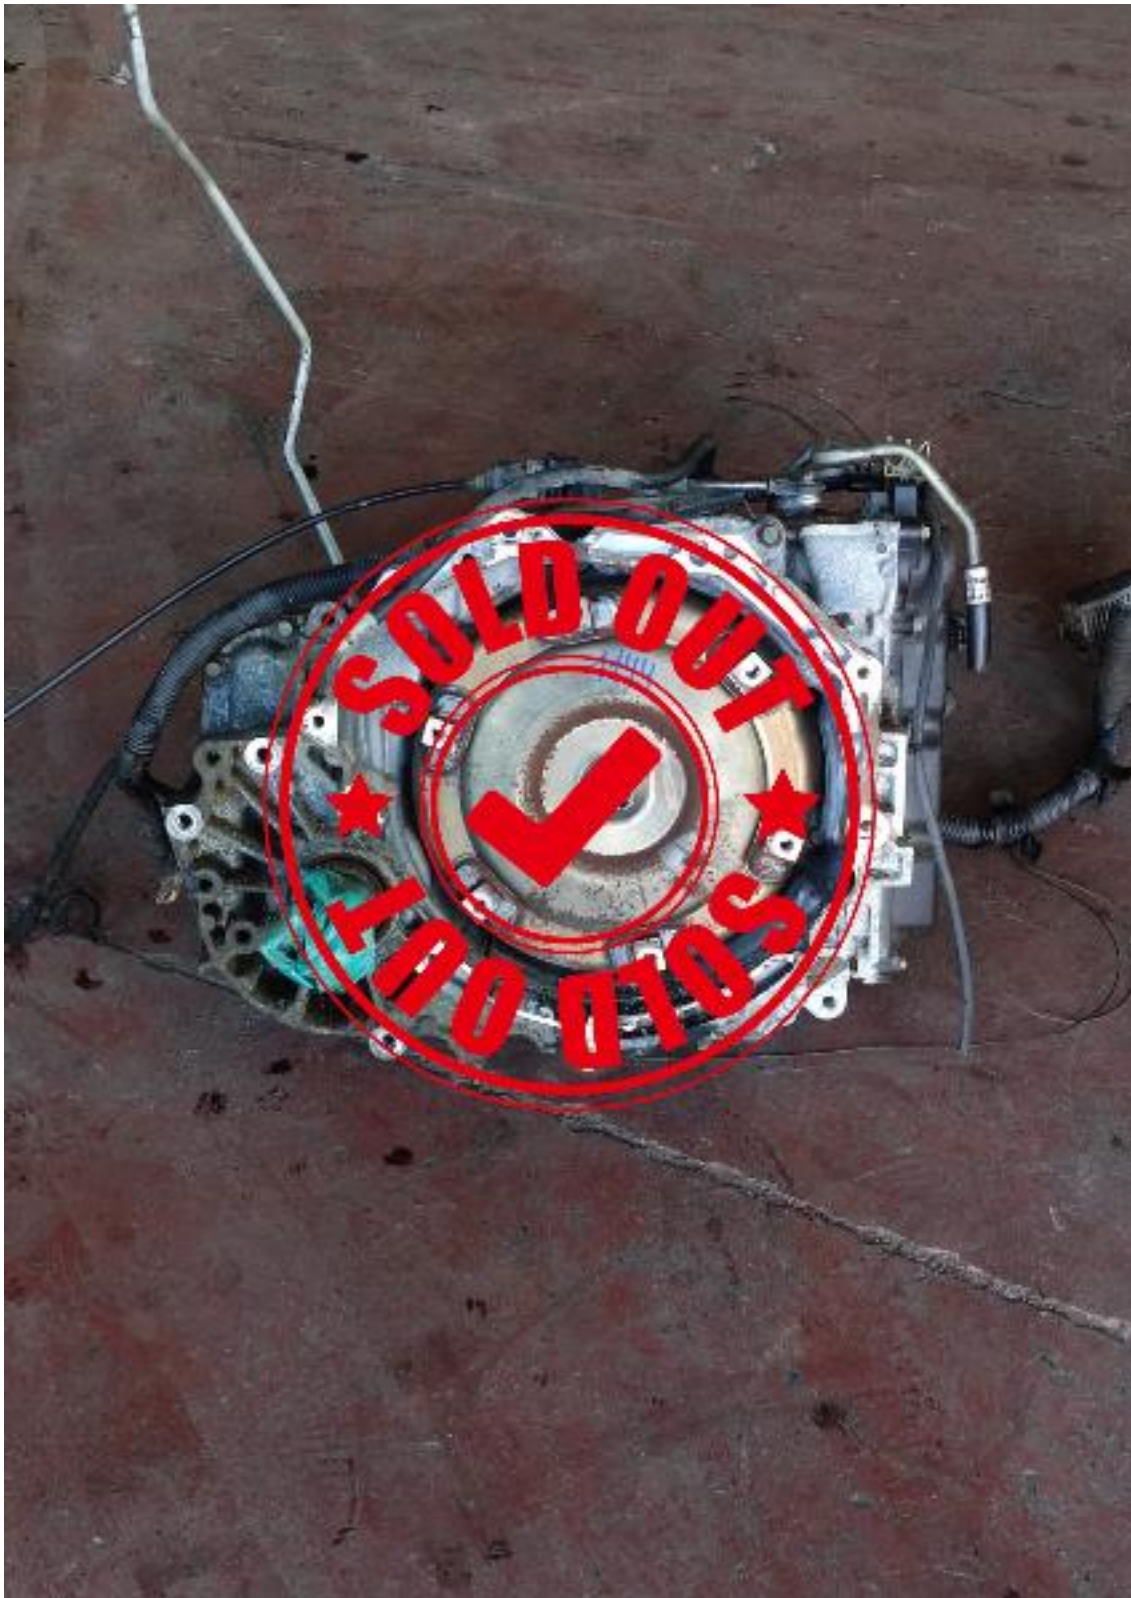

**CAJAS DE CAMBIO - 2JBW-24252146#1144 - CAJA AUTOMATICA OPEL
MOKKA X SUV (FWD) 1.4 TURBO 16V**

(NAVE-2)

2JBW

24252146

612JBWR11