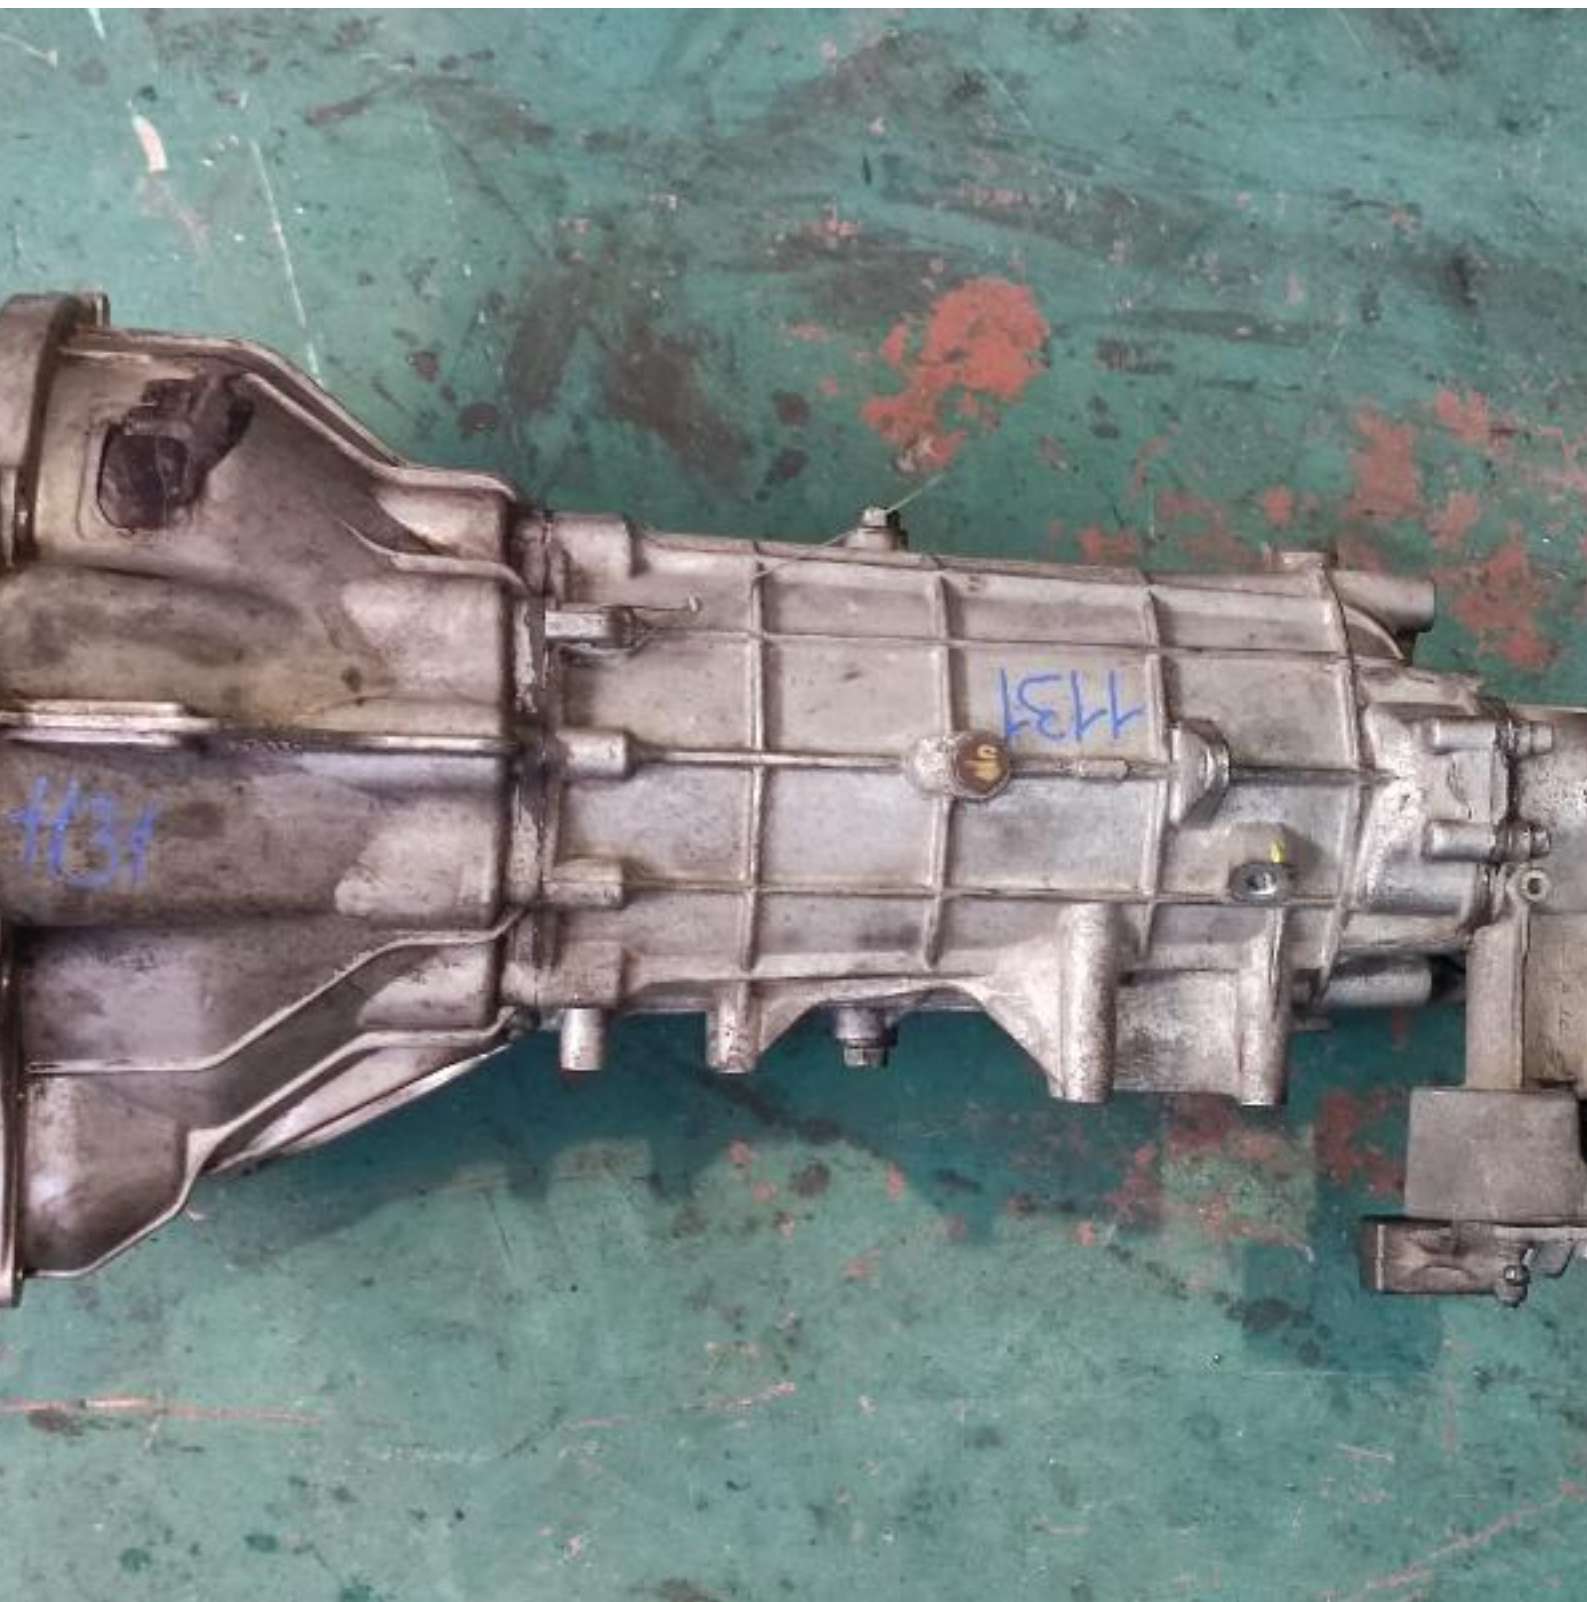

**CAJAS DE CAMBIO - 8874058#1131 - CAJA IVECO DAILY VI FURGON (35S15)  
2.3 HDI (2014-2019)**

(C006)

FPT

8874058