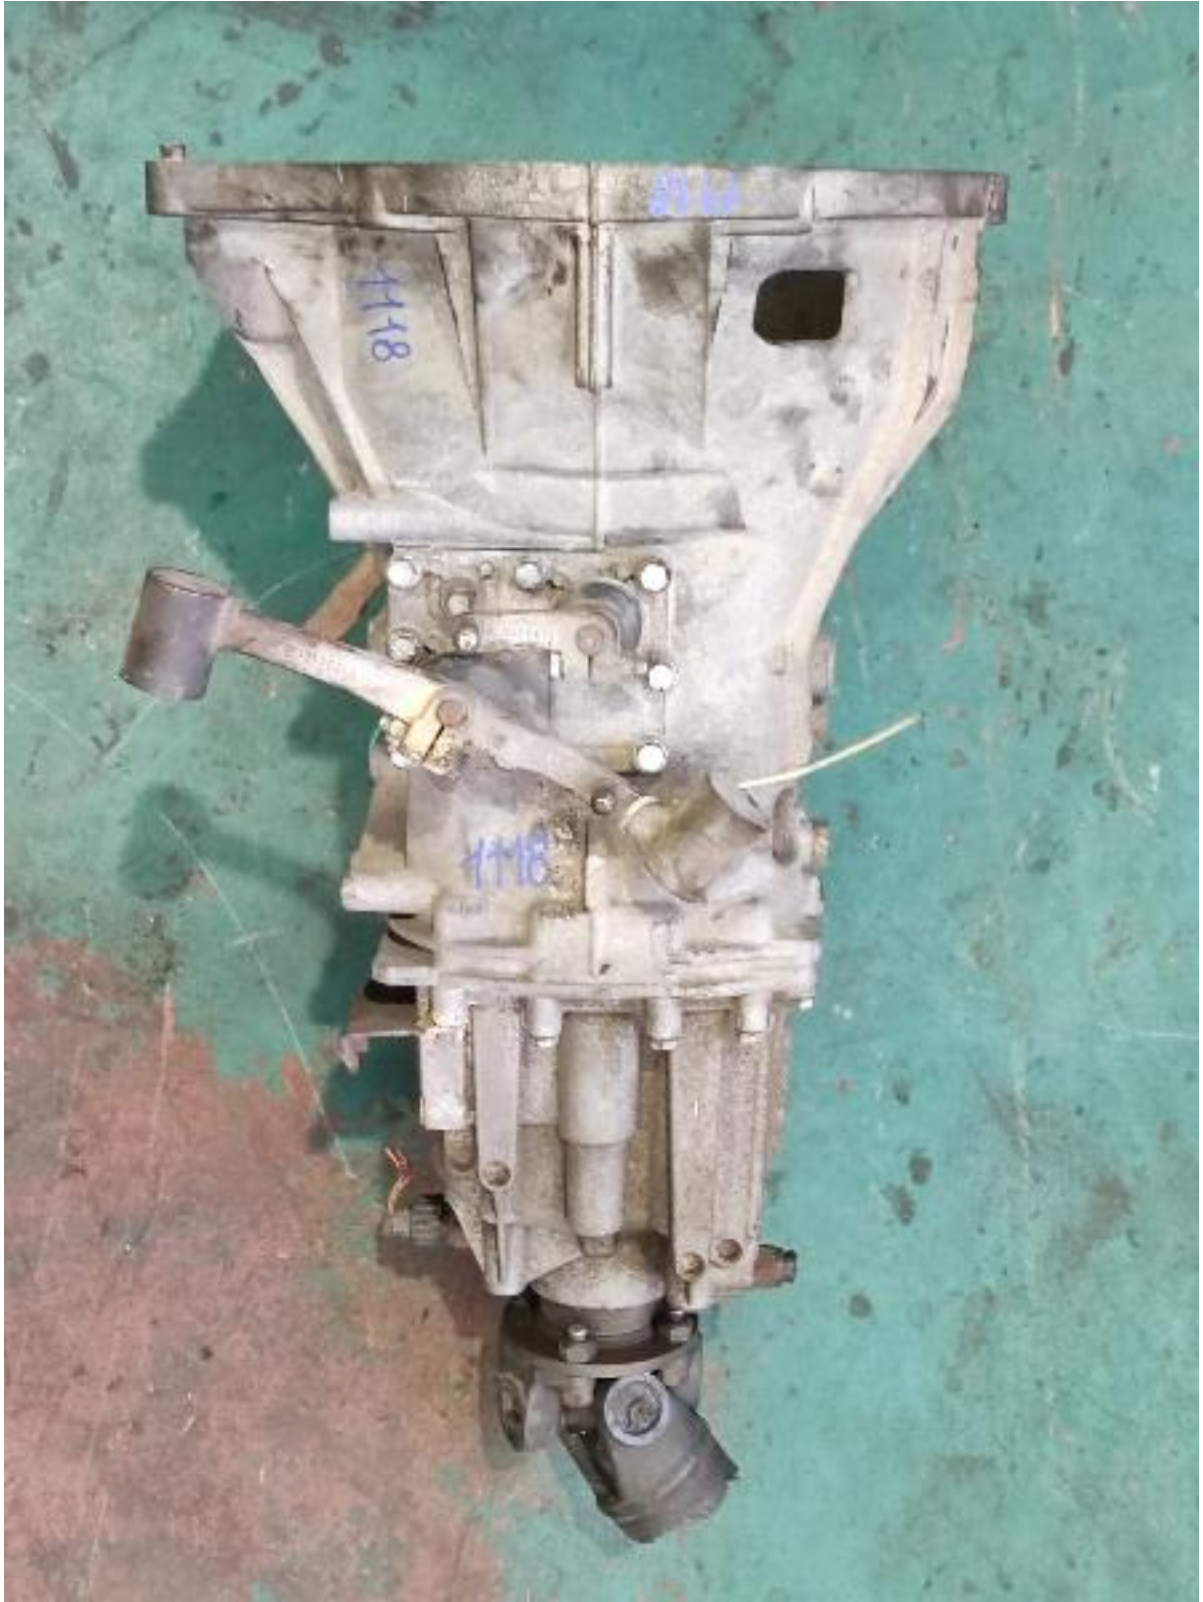

**CAJAS DE CAMBIO - 8871995#1118 - CAJA IVECO DAILY VAN III (1998-2009) / V (2011-2014)**

(C006)

8871995

ZML

3