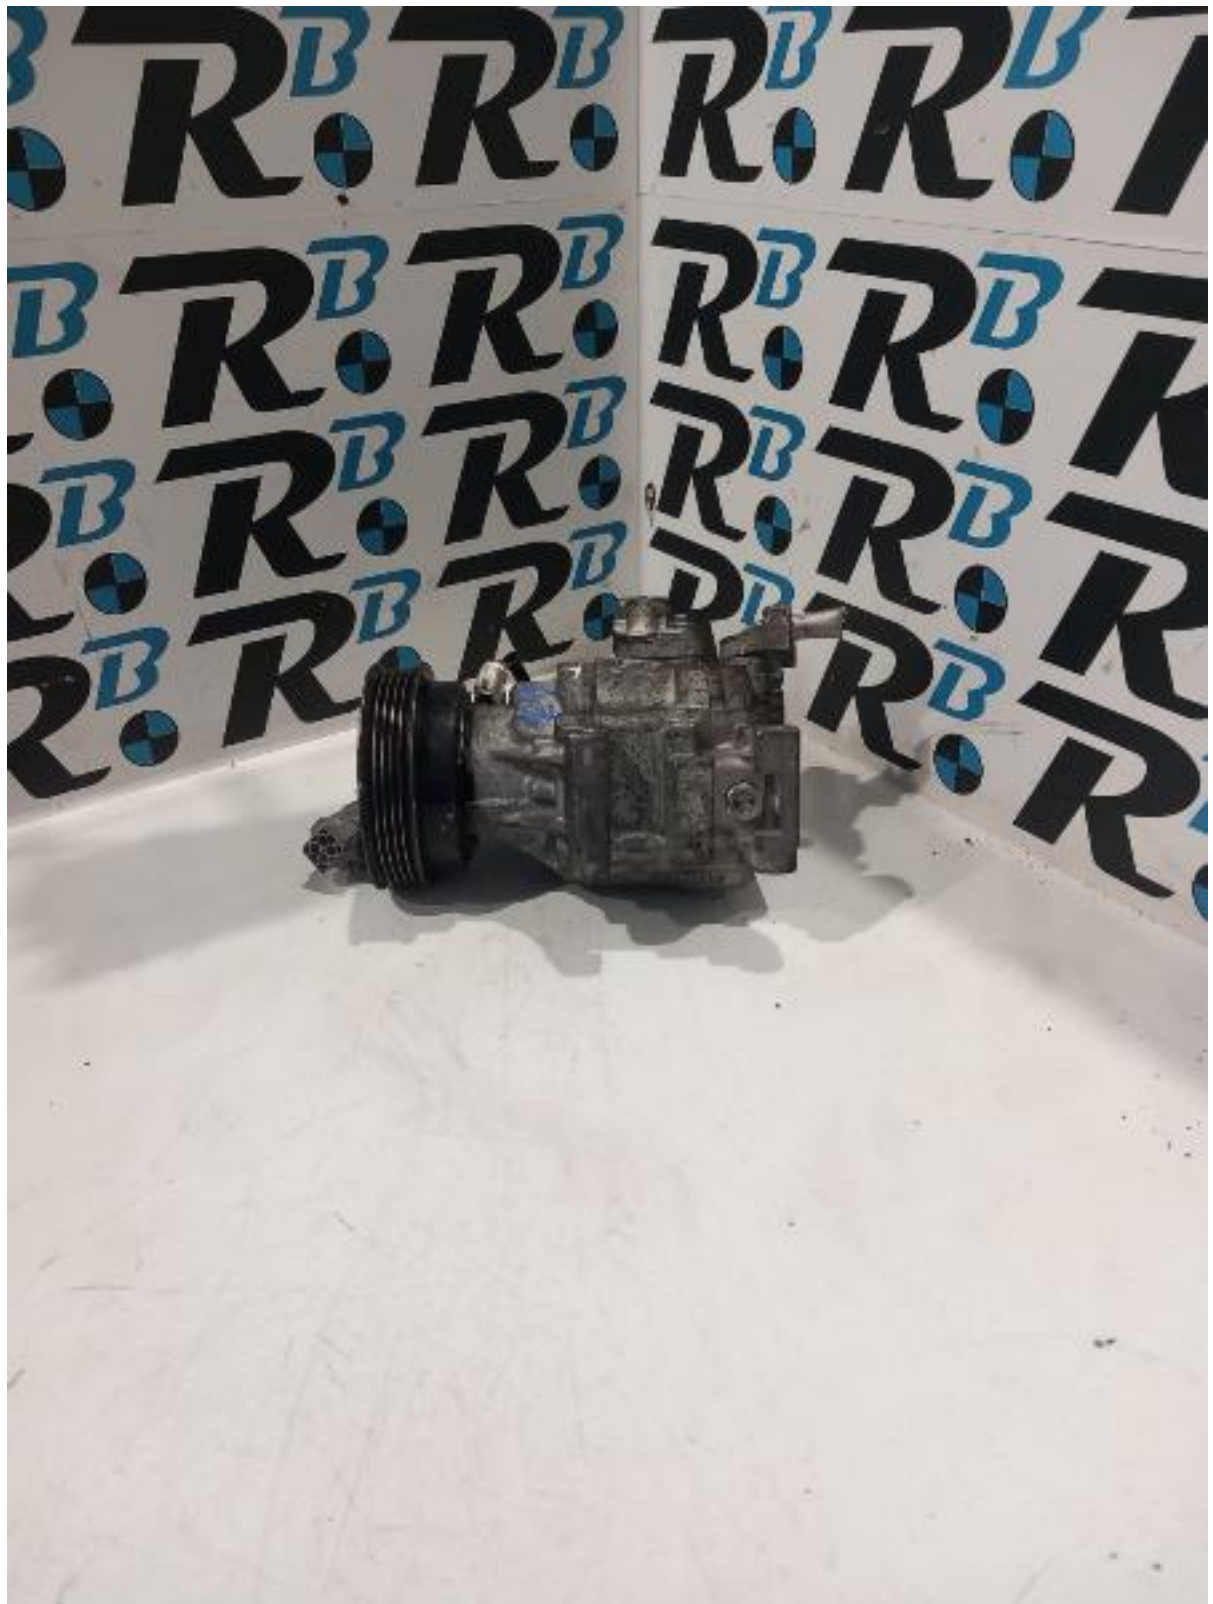

**COMPRESORES SEGUNDA MANO - 4472206362#63 - COMPRESOR TOYOTA  
COROLLA (\_E12\_) 2.0 D (2002-2006)**

(Z002/3º)

**DENSO**

SCSA06C 447220-6362

HFC134a

1F

3801

HIGH SIDE 3.53MPa USE ONLY ND-OIL 8

LOW SIDE 1.67MPa ·MADE IN JAPAN