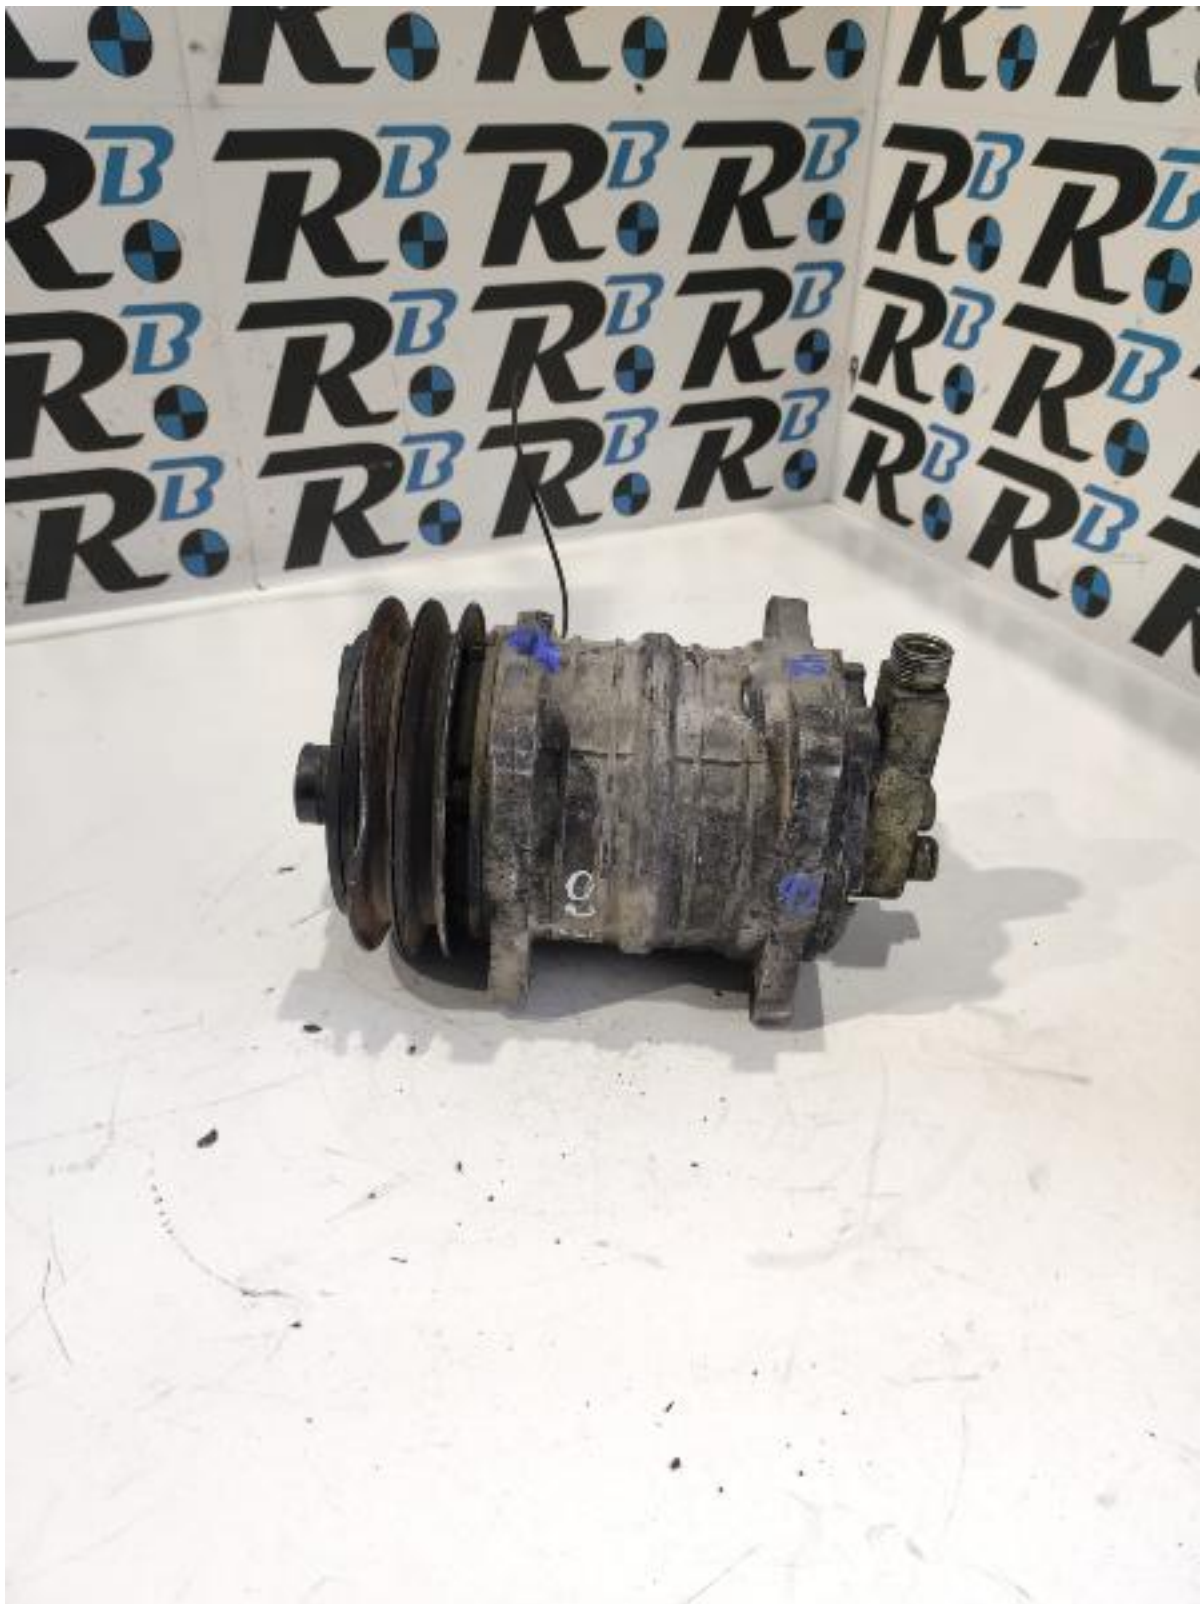

**COMPRESORES SEGUNDA MANO - 06308322#42 - COMPRESOR MERCEDES
VITO VAN W638 (1997-2003)**

(Z003/3º)

SELECTEC

COMP. TYPE

TM - 13HD

PART NO.

0630 - 8322

SERIAL NO.