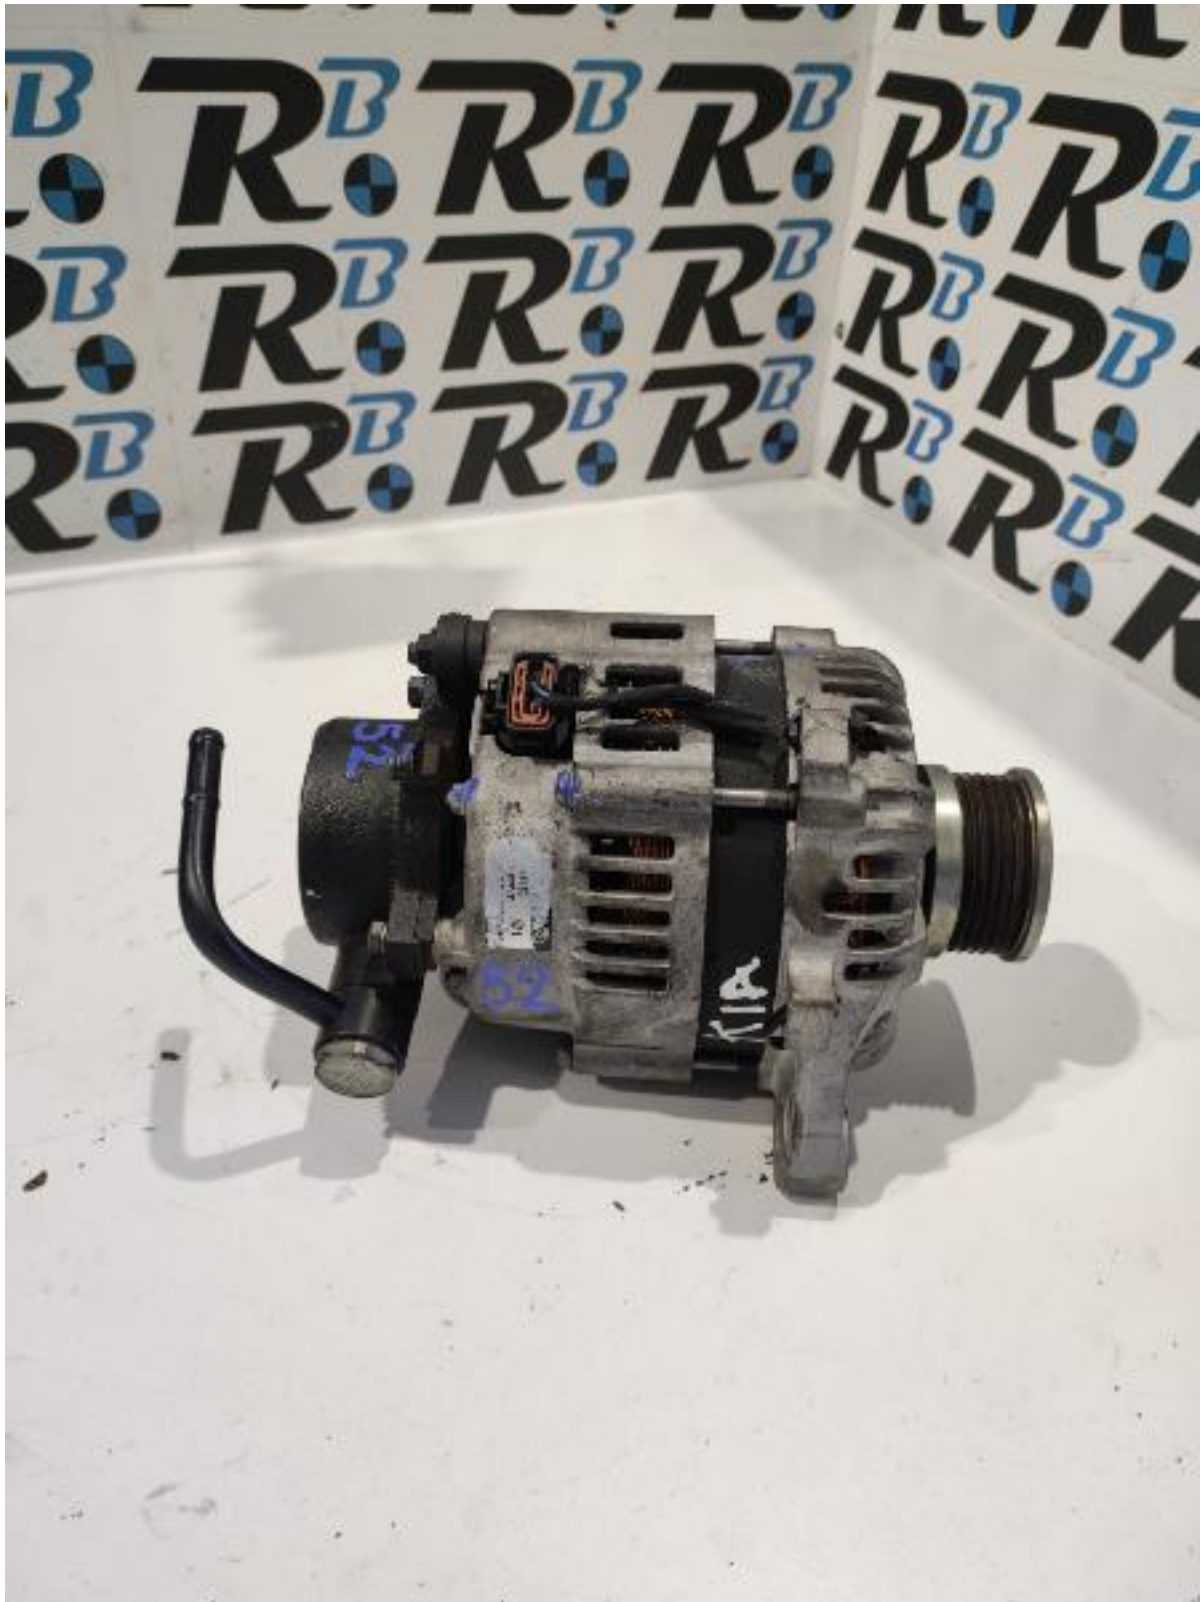

ALTERNADORES SEGUNDA MANO - 3730022200#52 - ALTERNADOR (12V 100A) HYUNDAI COUPE RD (1996-2002)

(Z004/3º)

37300
12V 37300
02131
DENSO
MADE IN JAPAN