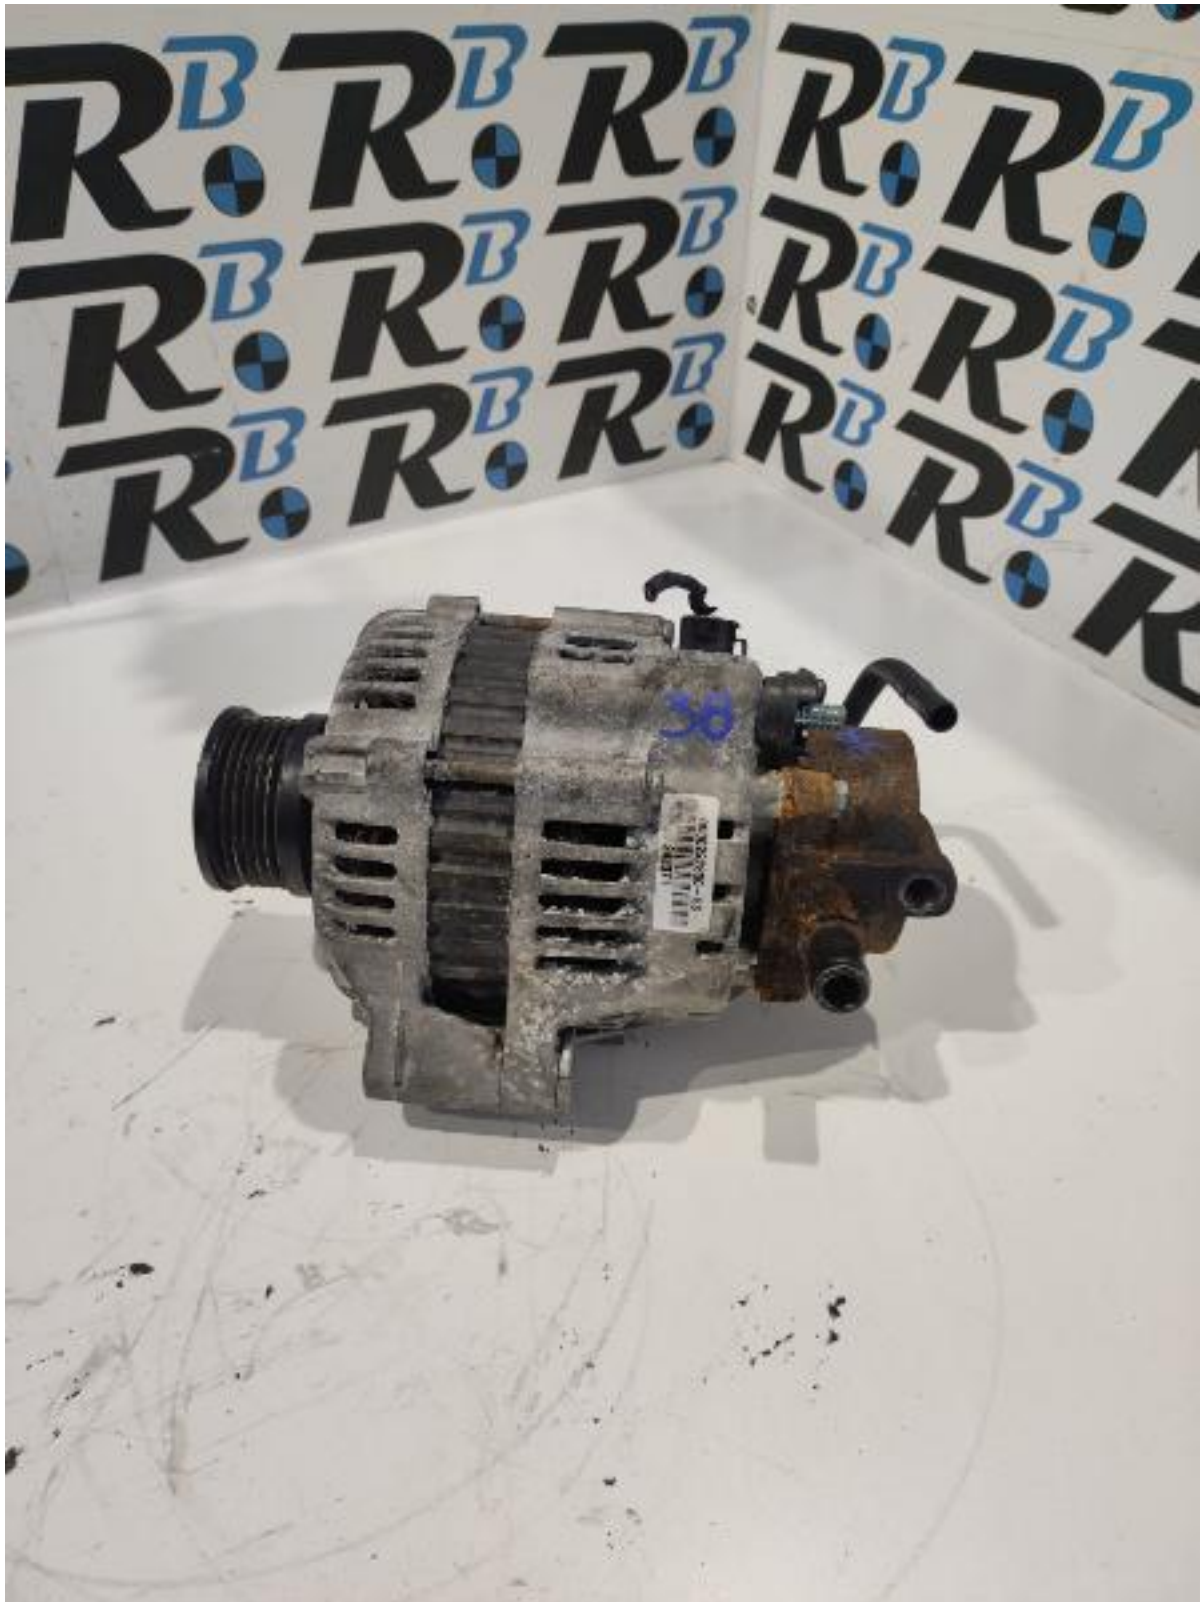

ALTERNADORES SEGUNDA MANO - 021319112#38 - ALTERNADOR (14V 120A) HYUNDAI TUCSON JM 2.0 CRDI (2004-2010)

(Z004/3º)

DG

602742

4/40/17

02131-9112