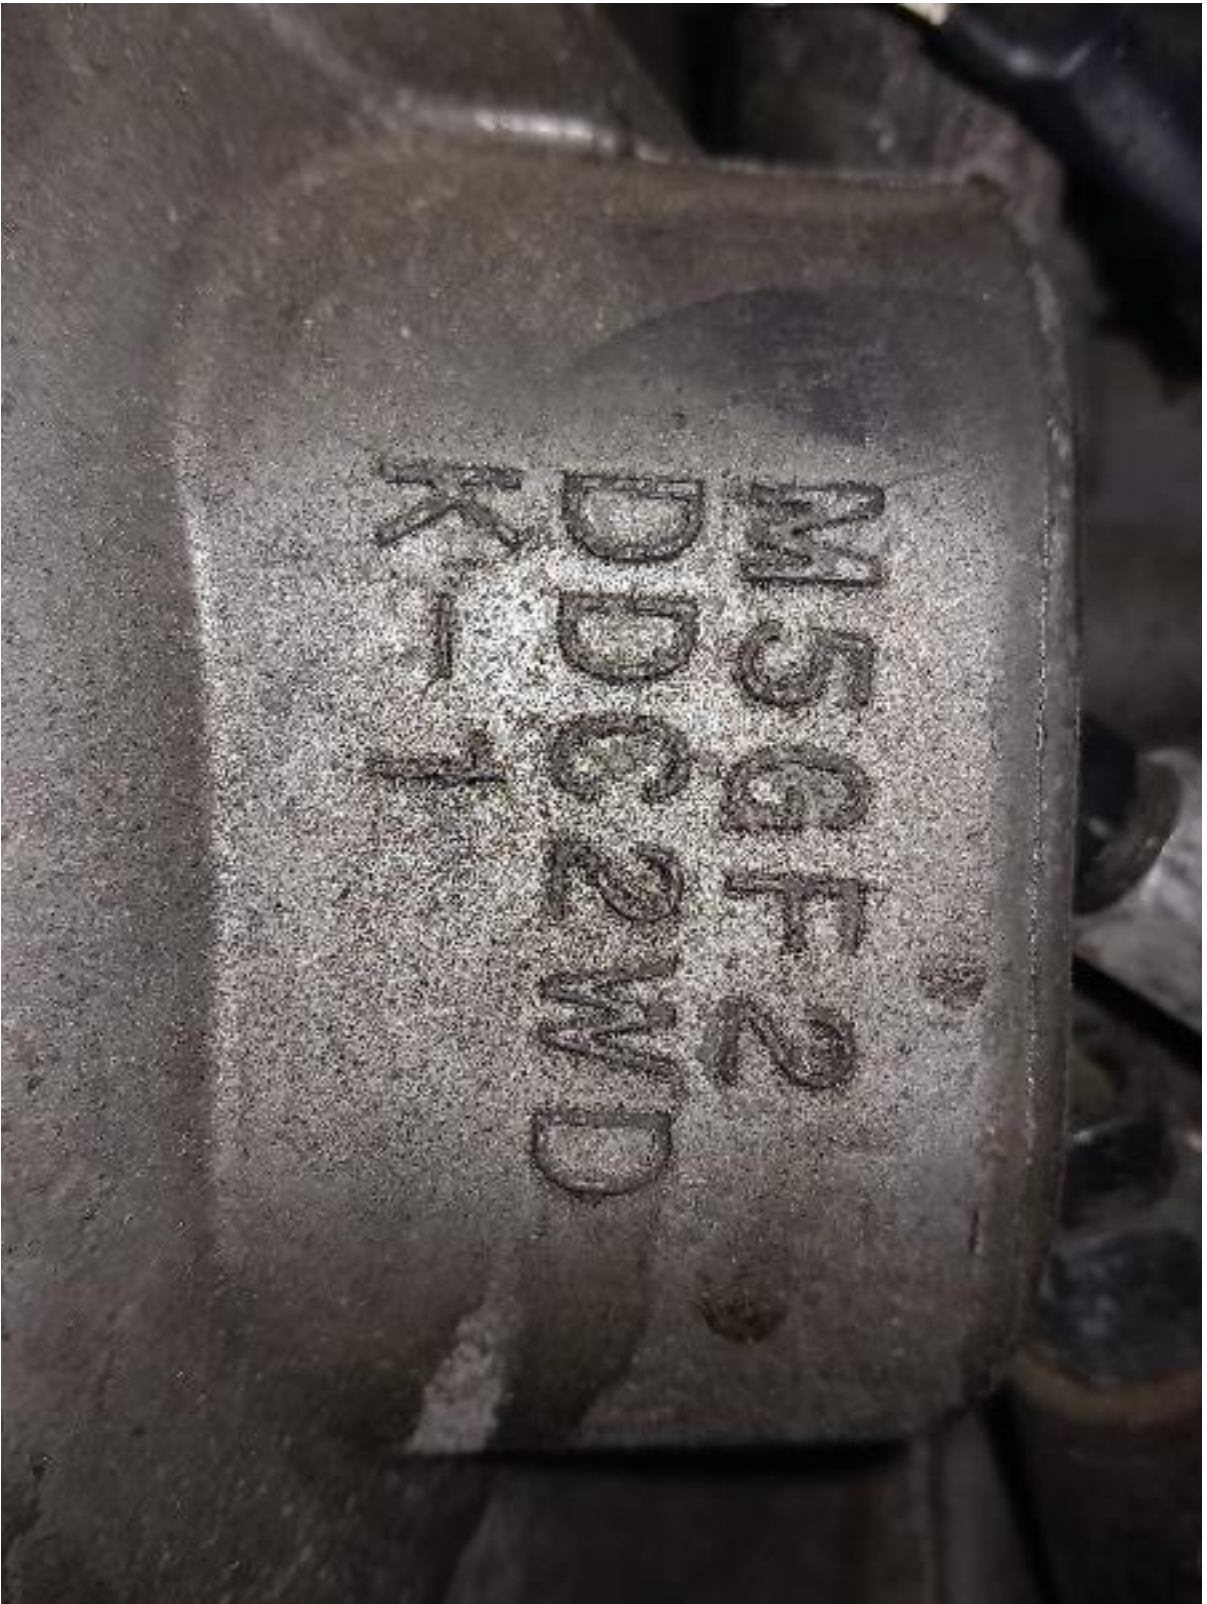

**CAJAS DE CAMBIO - M5GF2#976 - CAJA HYUNDAI TUCSON (JM) 2.0 CRDI
CAT (2000-2010)**

(F006/2º)

MSGF2
DDG2MD
K-T