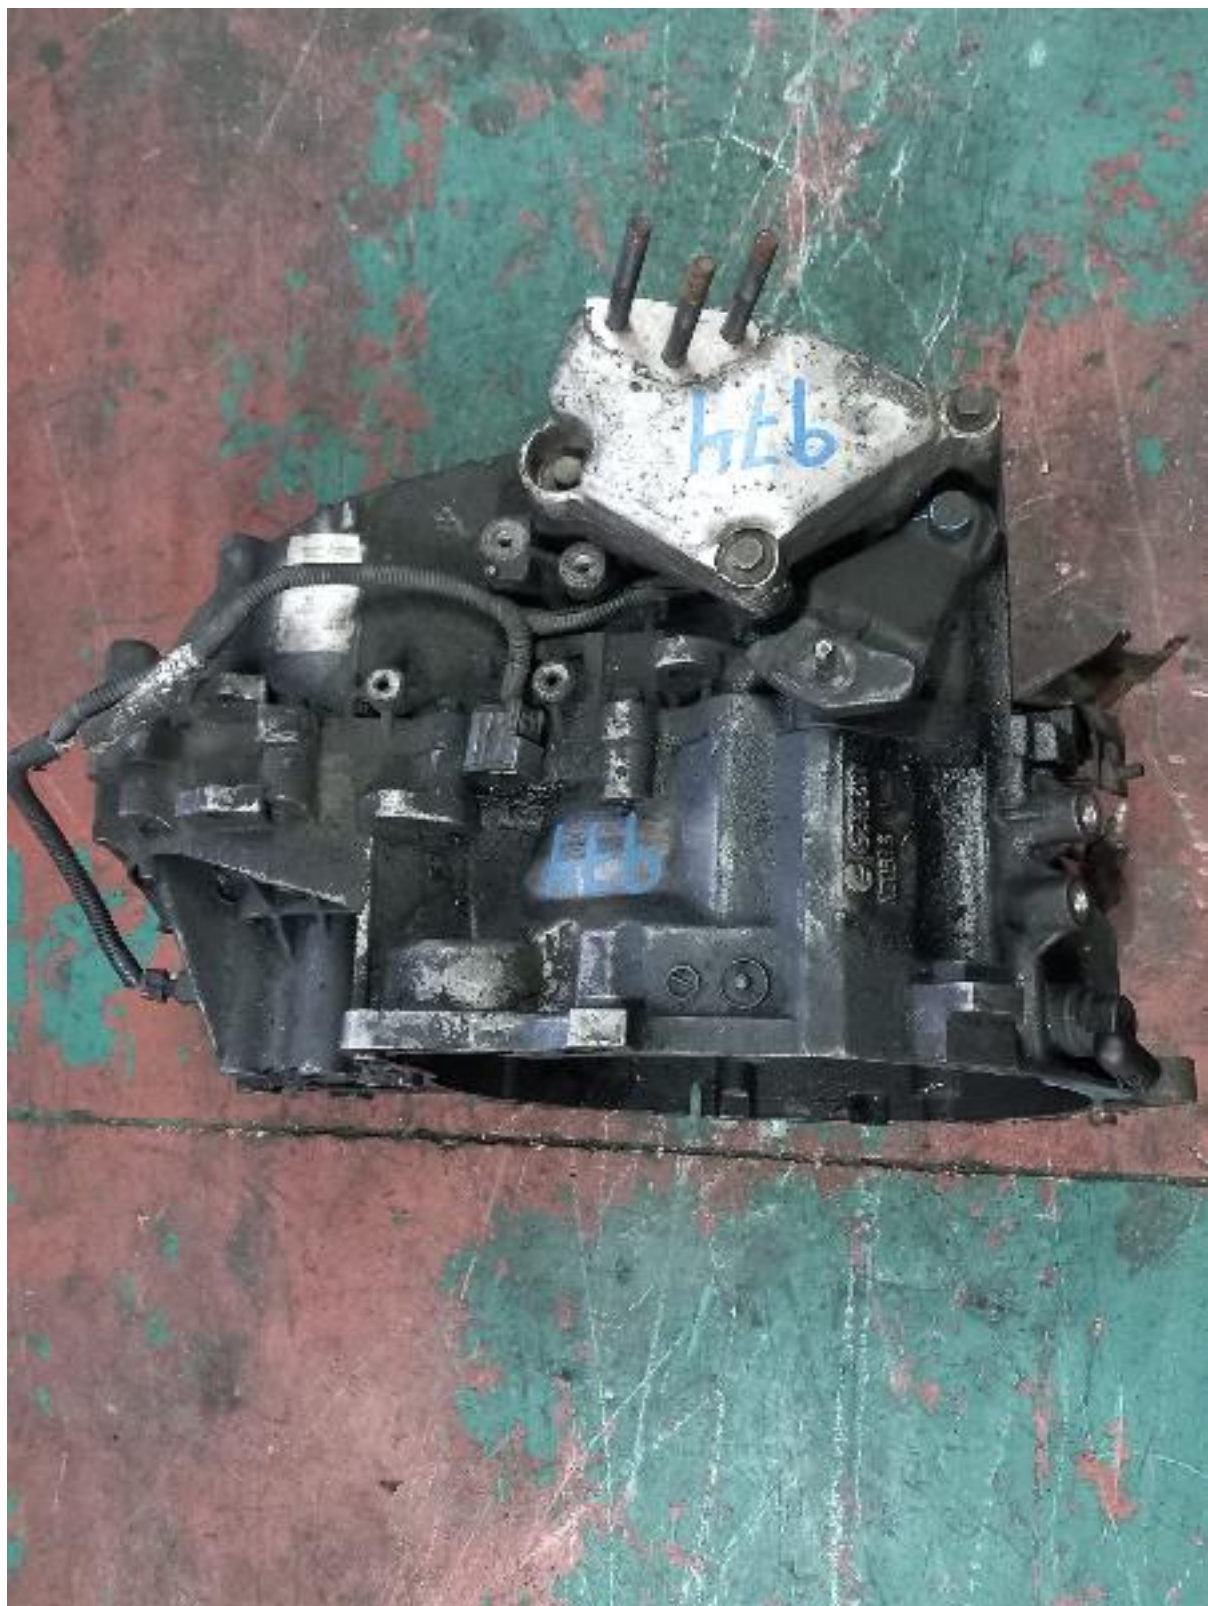

**CAJAS DE CAMBIO - PMR915426#974 - CAJA MITSUBISHI SPACE STAR MPV  
(DG\_A) 1.9 DI-D (2000-2004)**

(F006/2º)

PMR91548 3-57

T132651 3-57