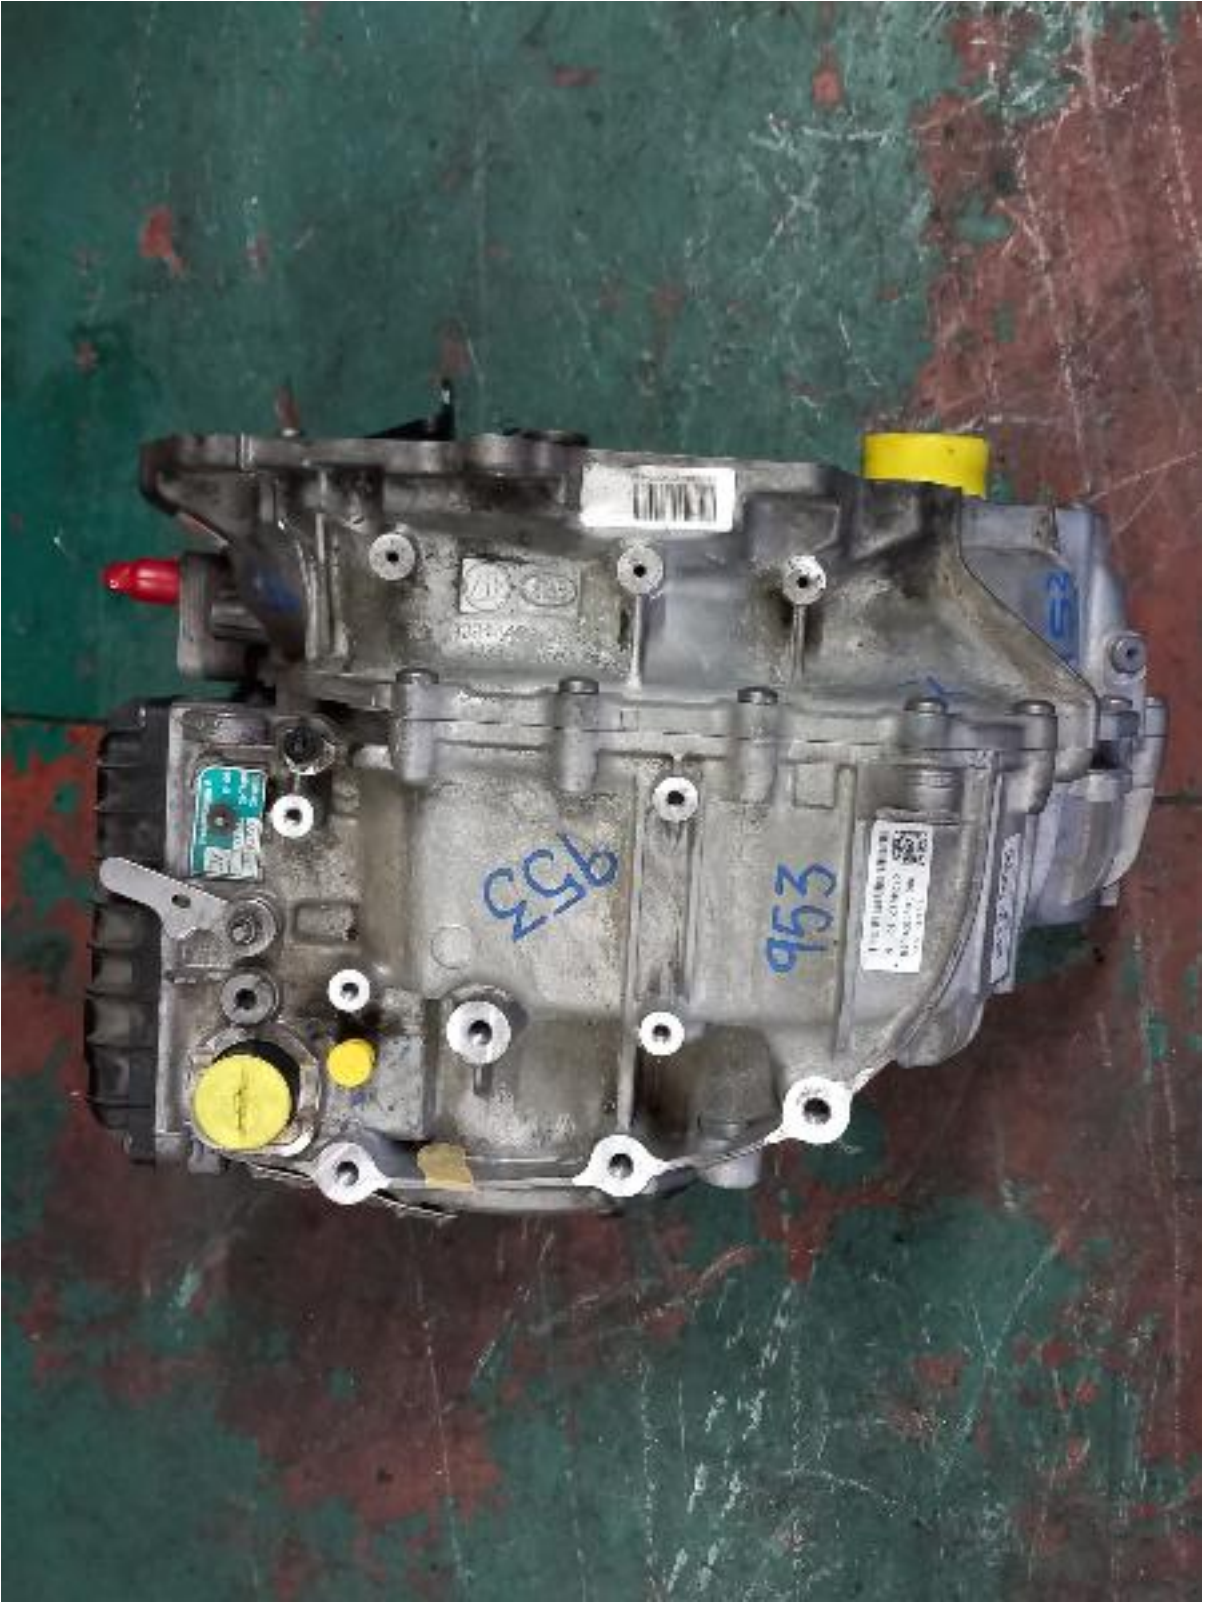

**CAJAS DE CAMBIO - 1094020058#953 - CAJA AUTOMATICA LAND ROVER
DISCOVERY 2.0 D 4X4 (2014-2023)**

(G006/3°)

SERIAL-NO.
MODEL-NO.

0374582

1094 020058

9HP 48

ZF FRIEDRICHSHAFEN AG