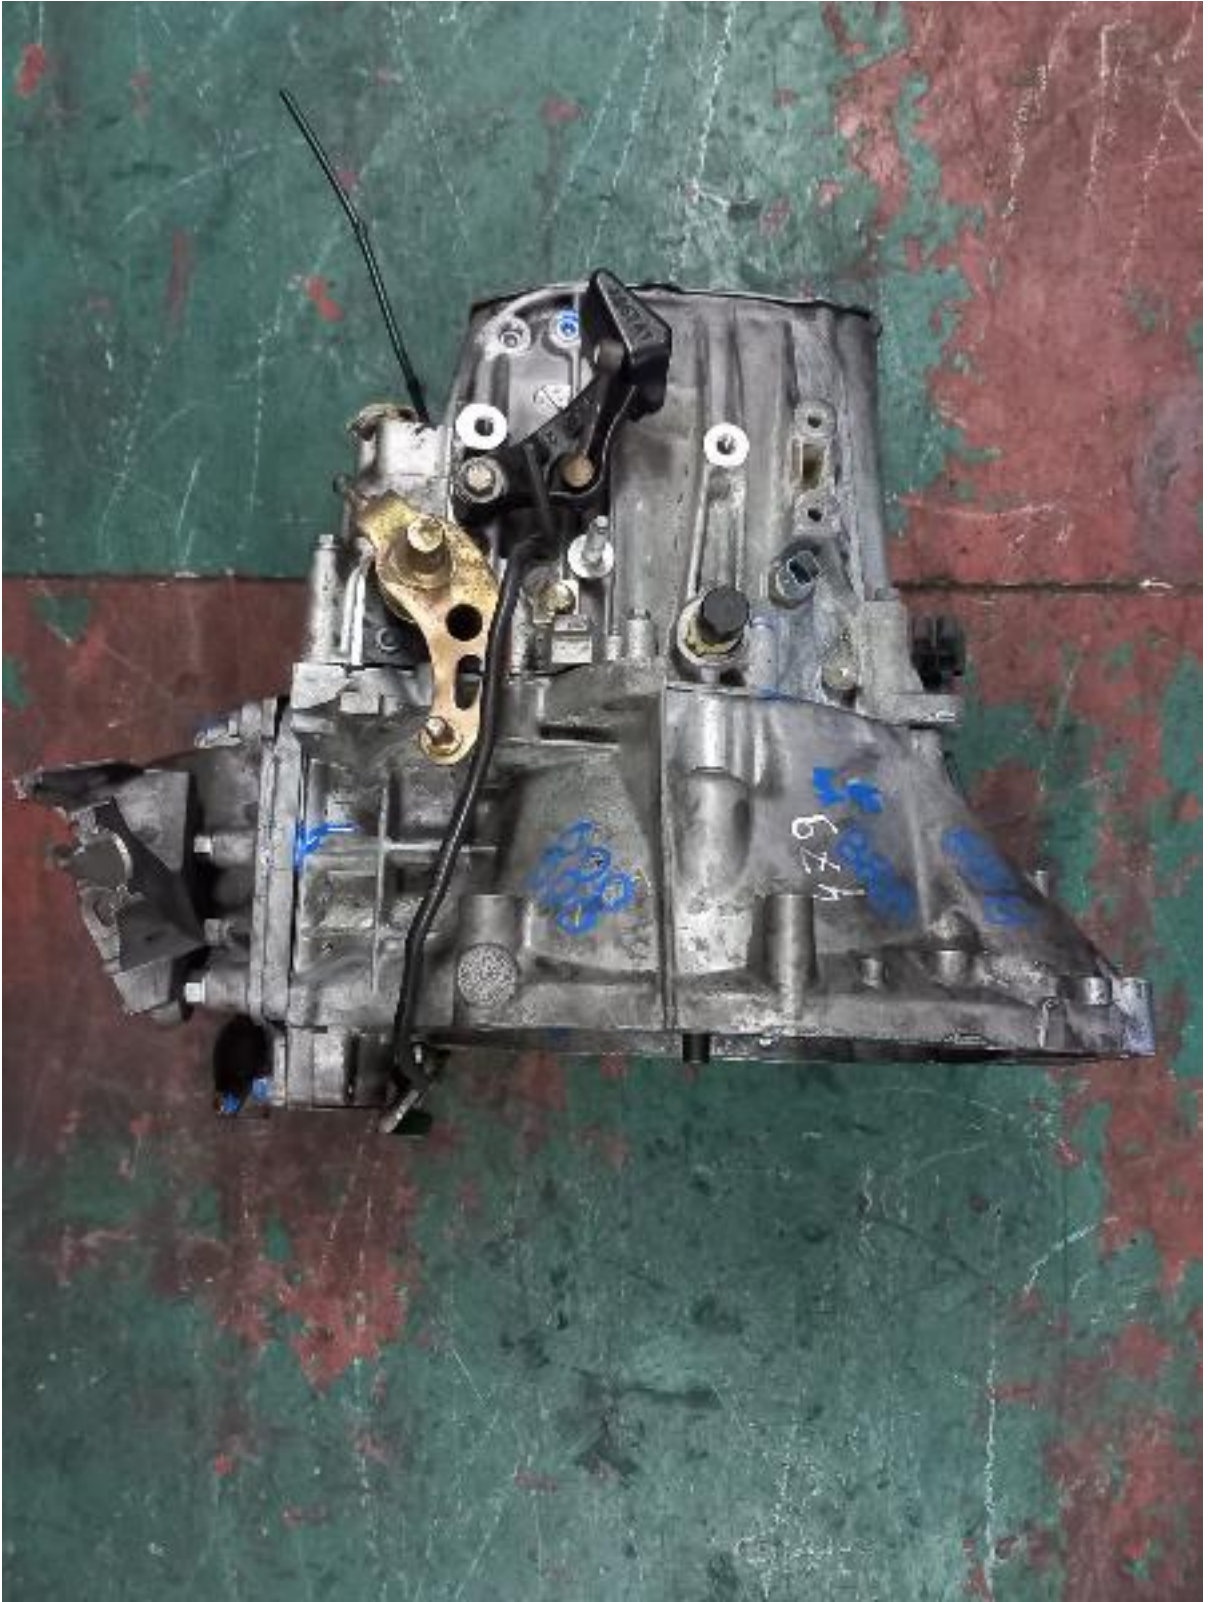

**CAJAS DE CAMBIO - 20MB16#888 - CAJA PEUGEOT 307 (3E) 2.0 HDI 135  
(2004-2008)**

(F005)

201916  
0412665  
1,91