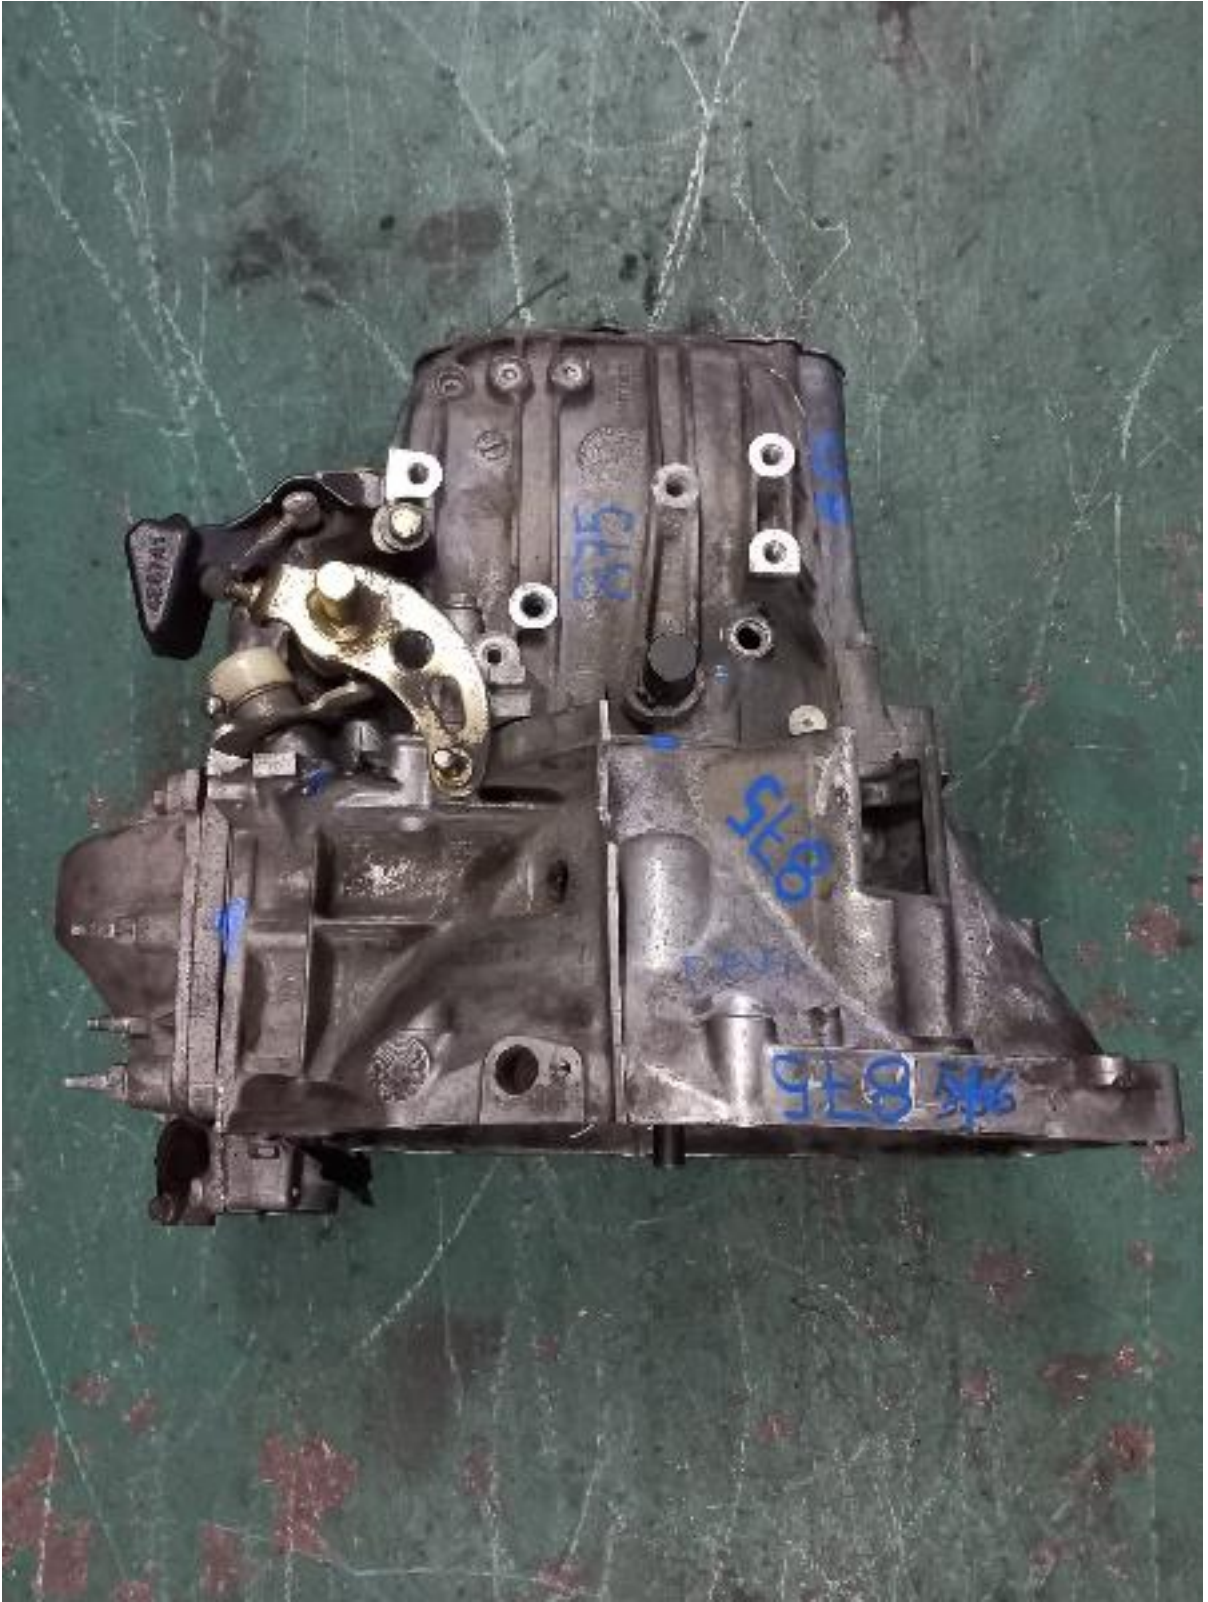

CAJAS DE CAMBIO - 20MB04#875 - CAJA CIROEN C5 I (DC__) 2.2 HDI (2001-2004)

(F005)

20MB01
0005005