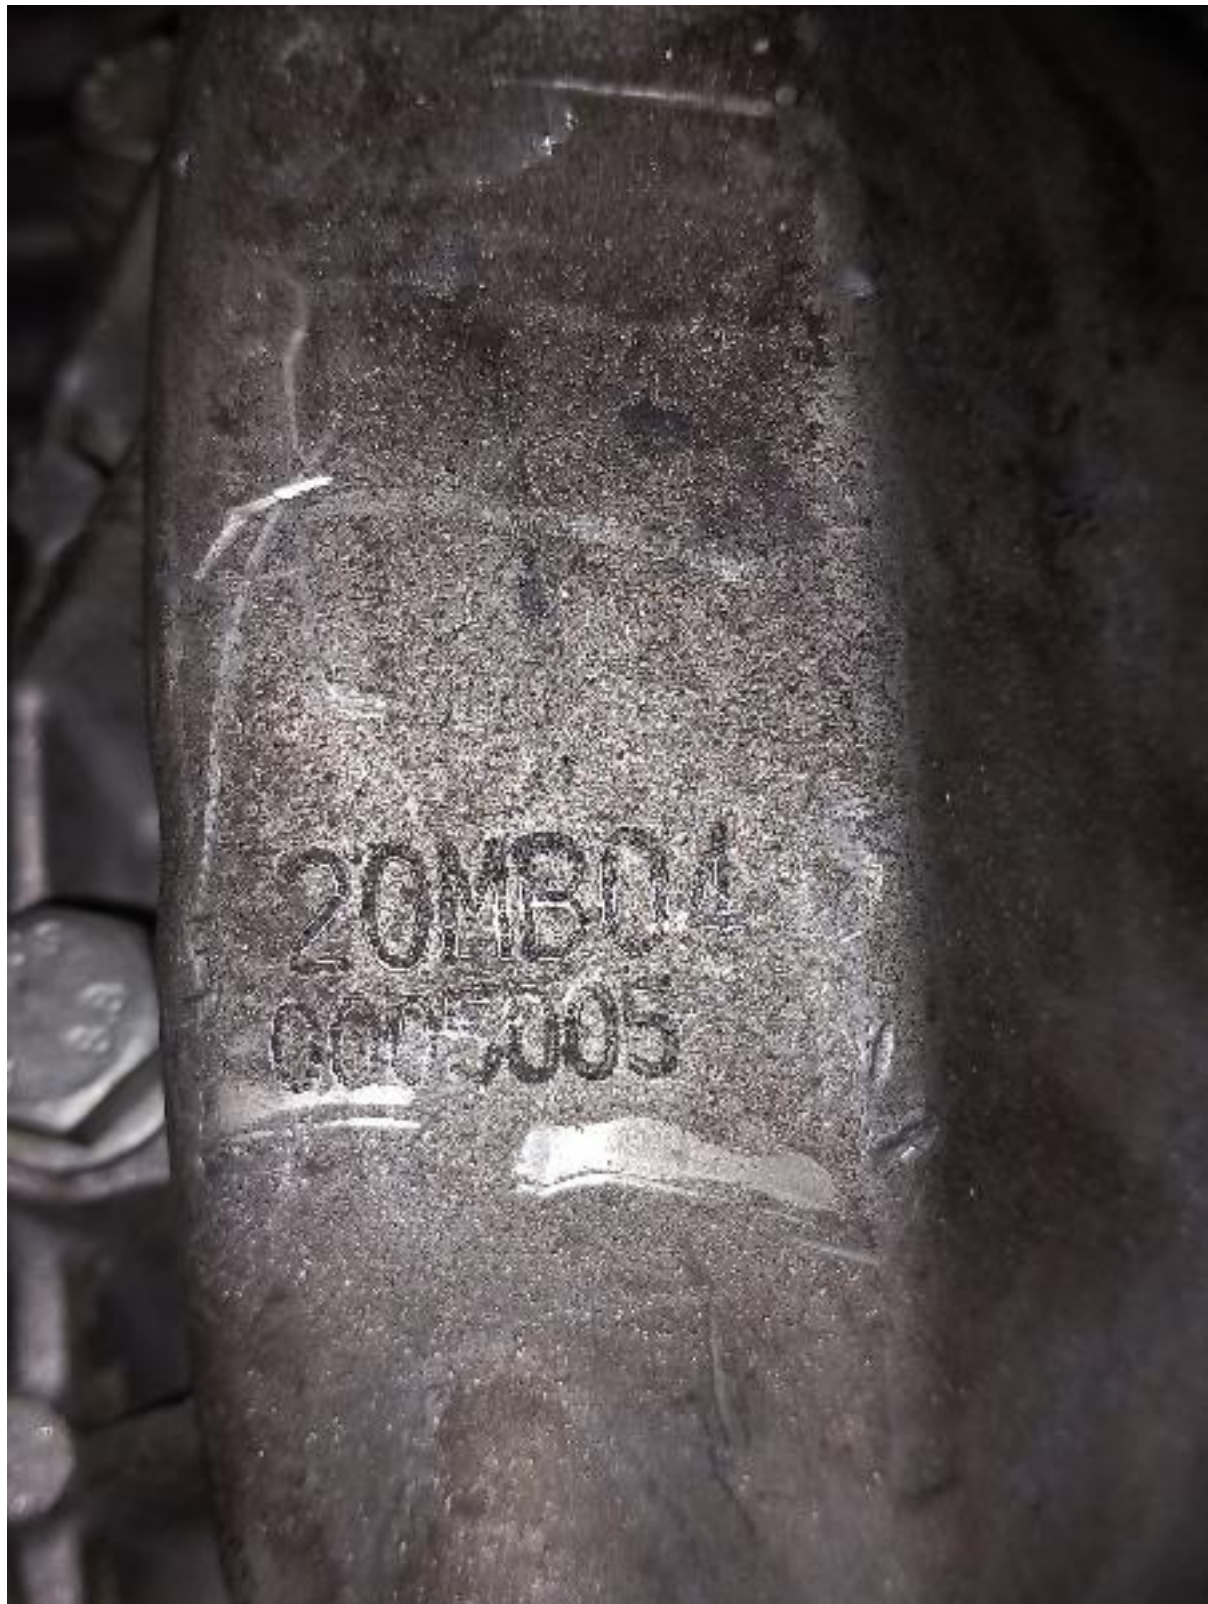

CAJAS DE CAMBIO - 20MB04#875 - CAJA CIROEN C5 I (DC__) 2.2 HDI (2001-2004)

(F005)

20MB01
0005005