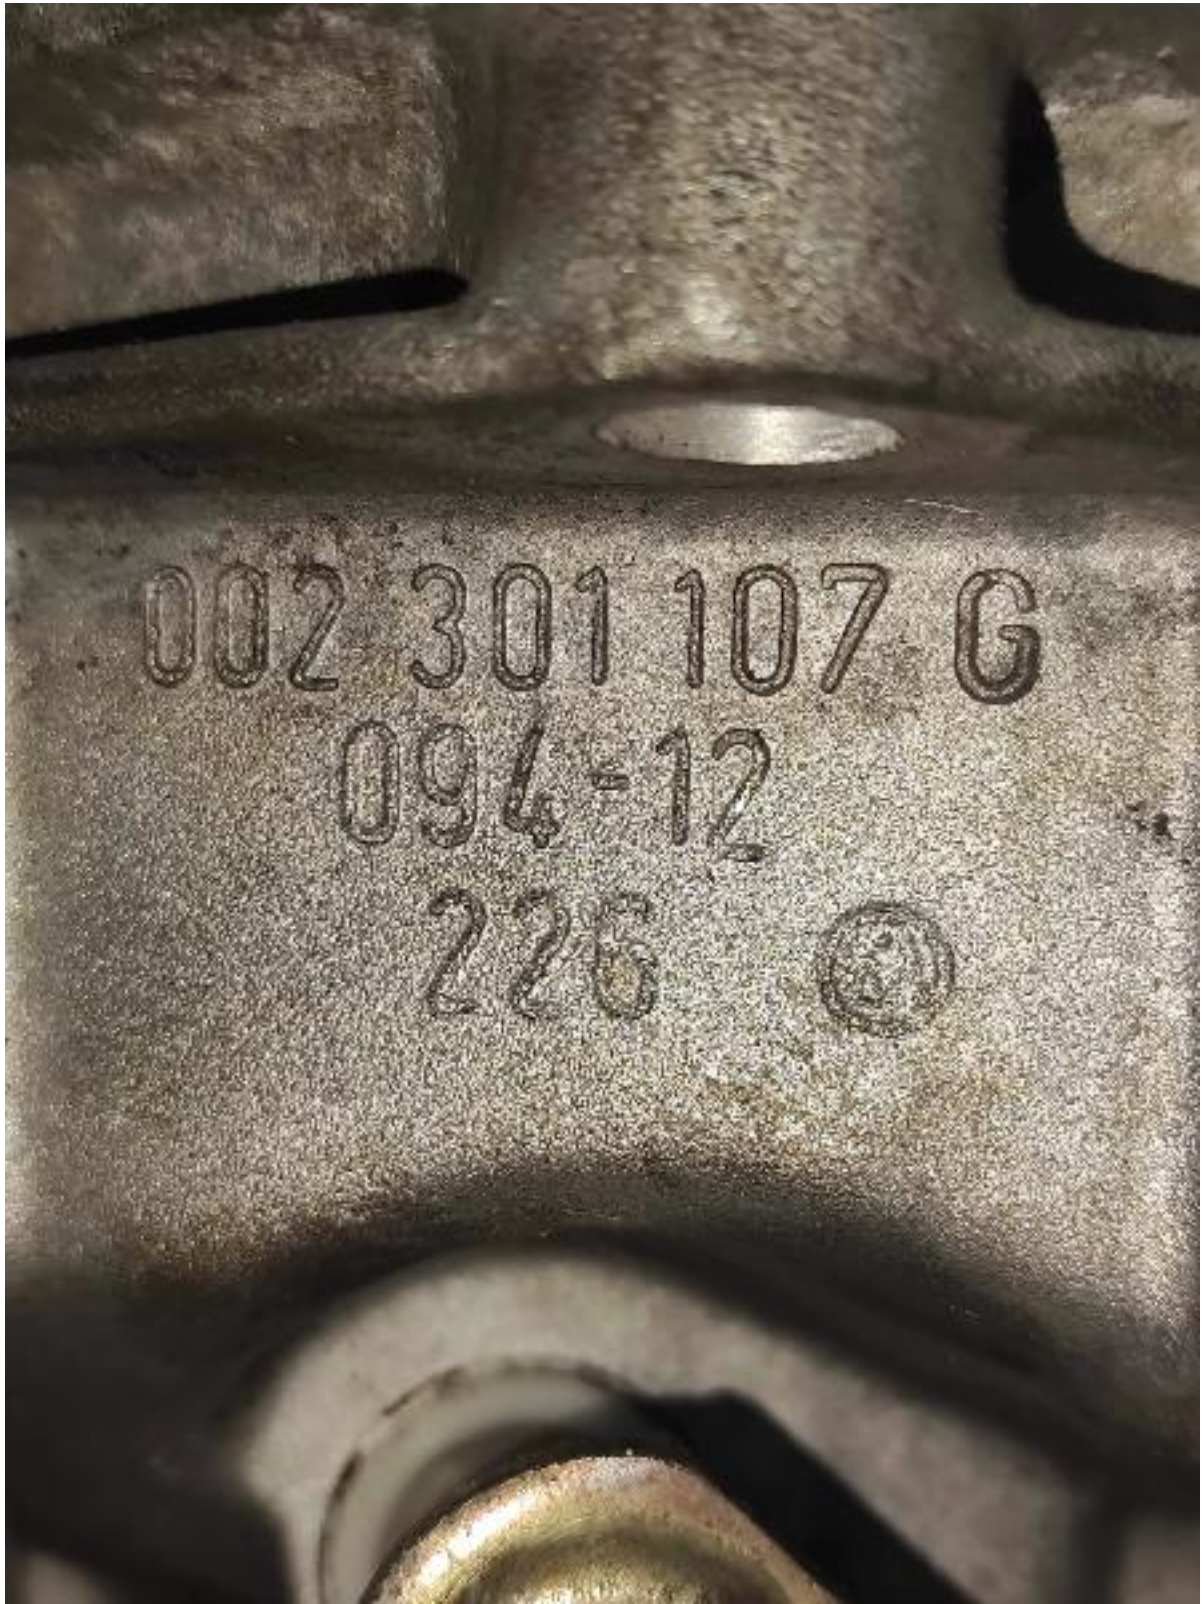

**CAJAS DE CAMBIO - 02J301107P#846 - CAJA VOLKSWAGEN POLO IV
(9N1/2/3) 1.4 TDI (2008)**

(G005/2°)

002 301 107 G

094-12

226