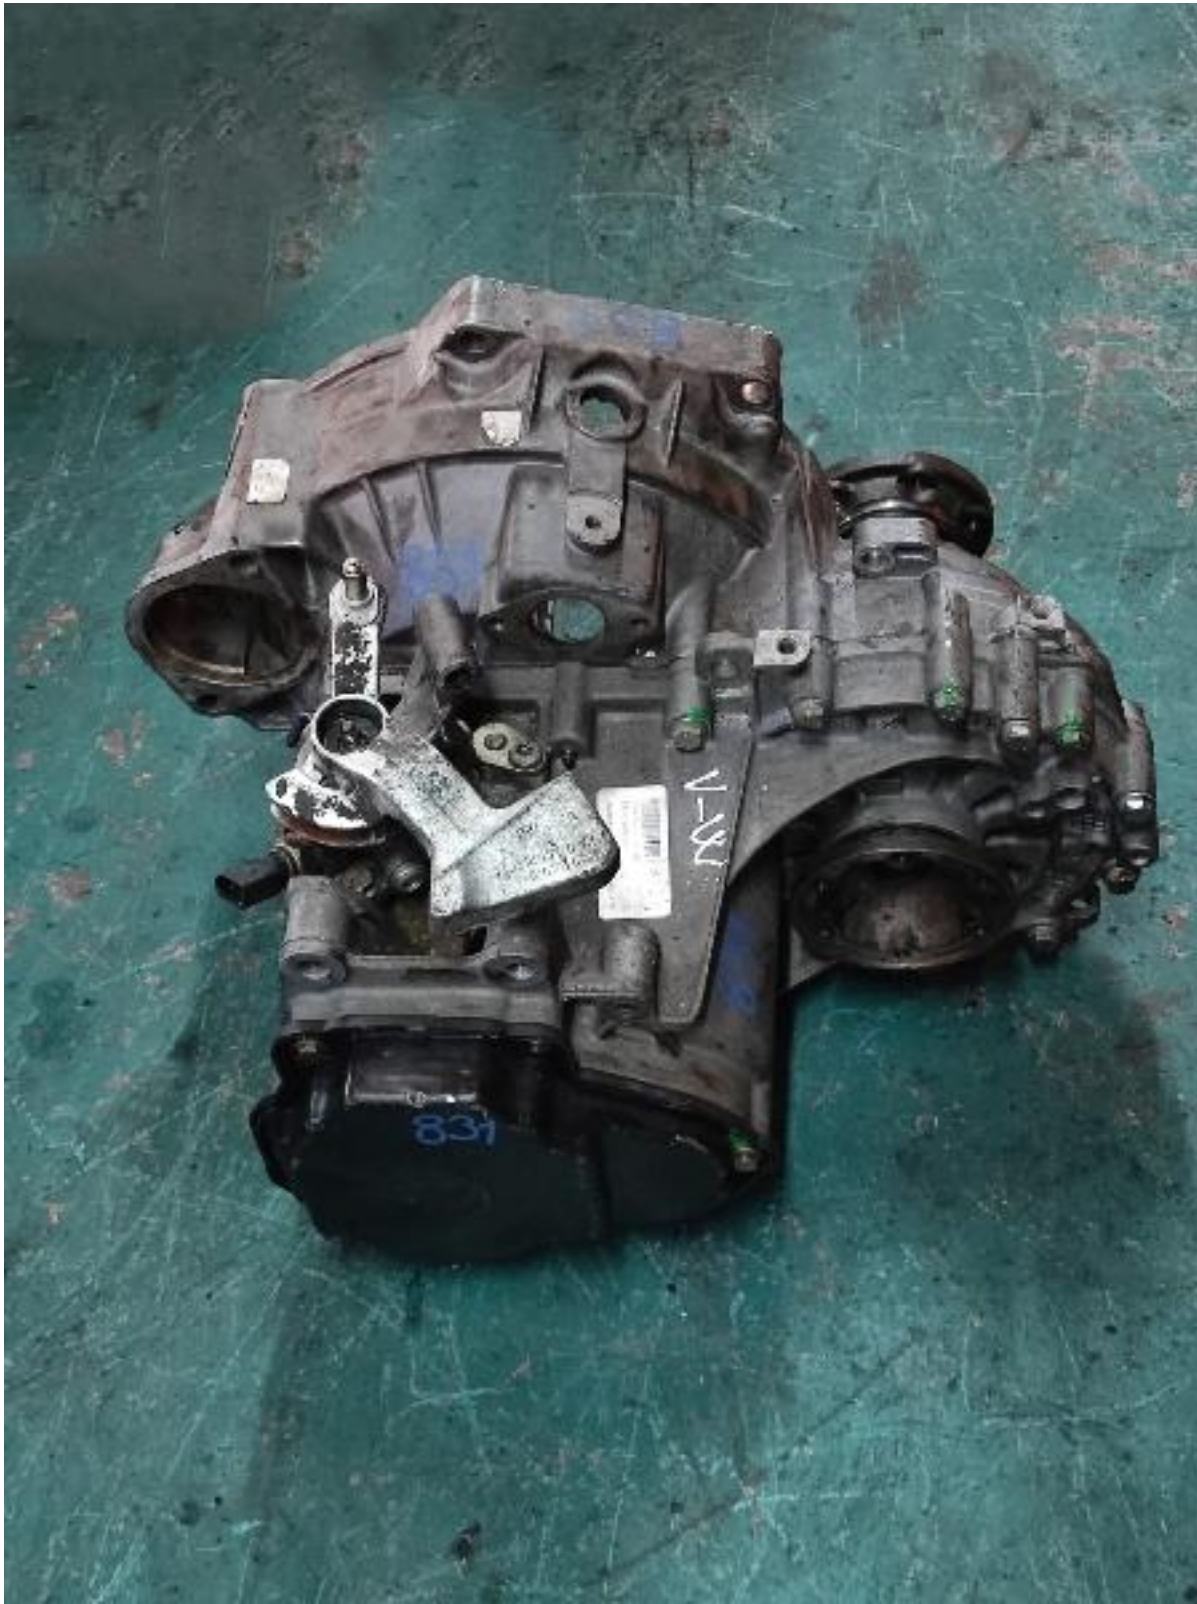

CAJAS DE CAMBIO - 0A4301107D#831 - CAJA SEAT ALTEA XL (5P5, 5P8) 1.9 TDI (2006-2010)

(G005)

GERMANY
VW WVO 1
0A4 301107 D

CFW DIS