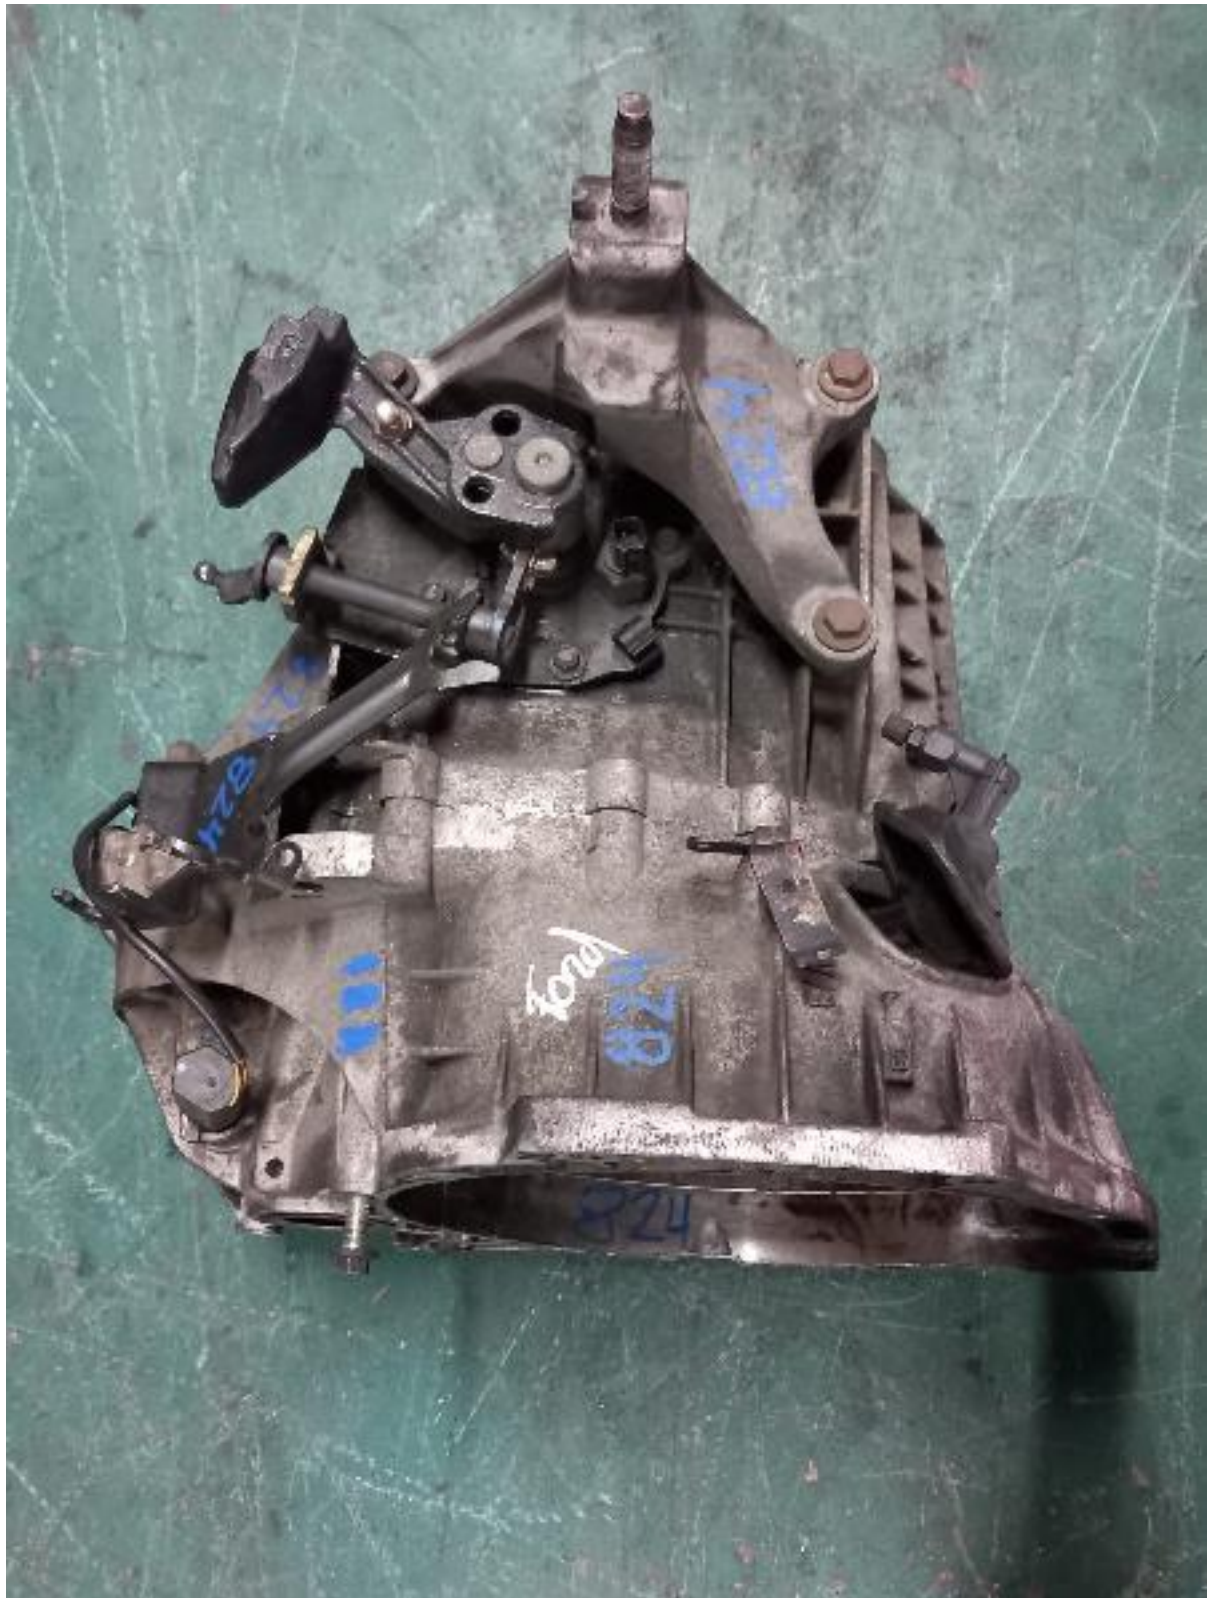

CAJAS DE CAMBIO - 2T1R7002BF#824 - CAJA FORD TRANSIT CONNECT 1.8 TDCI (2002-2013)

(F004/3º)

2T1R 7002 BF 03

T1GC1 261005 014612