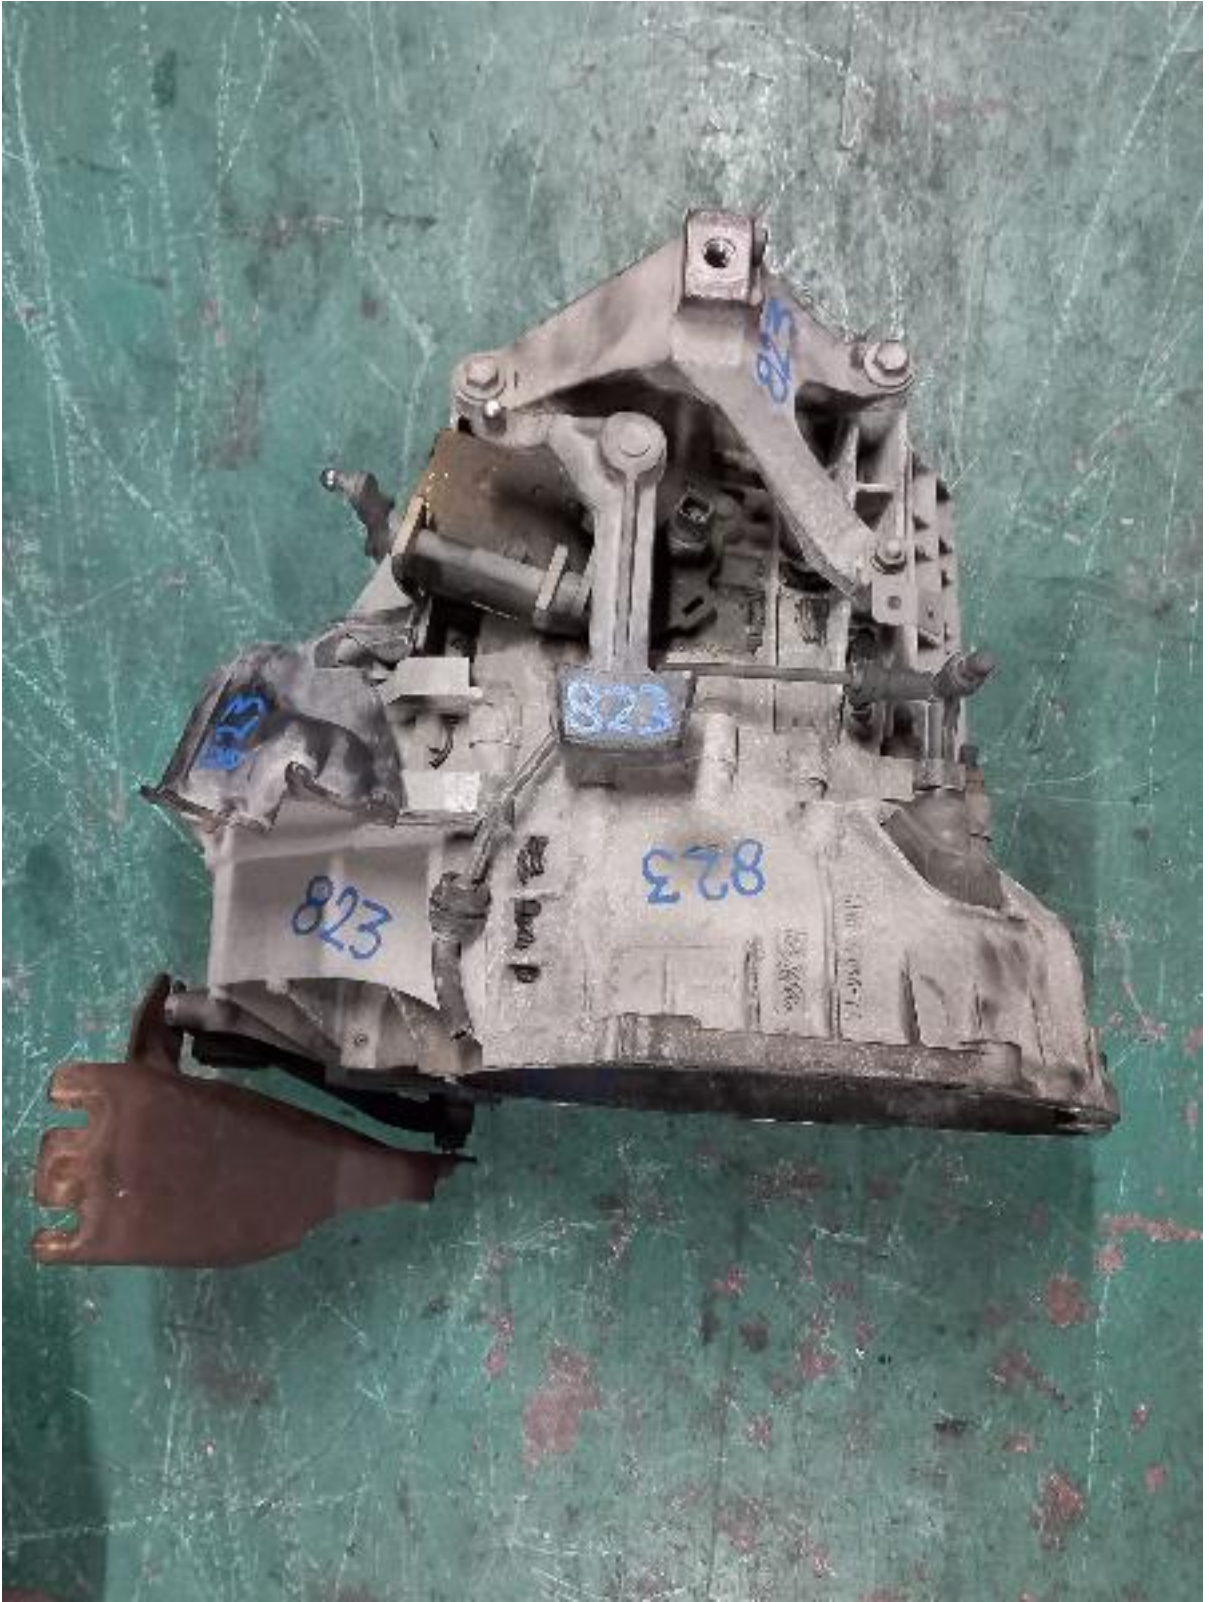

**CAJAS DE CAMBIO - 4M5R7002YA#823 - CAJA FORD FOCUS C-MAX 1.8 TDCI  
(2005-2012)**

(F004/3º)

4M5R 7002 YA

01

T1GD2 241105 133848