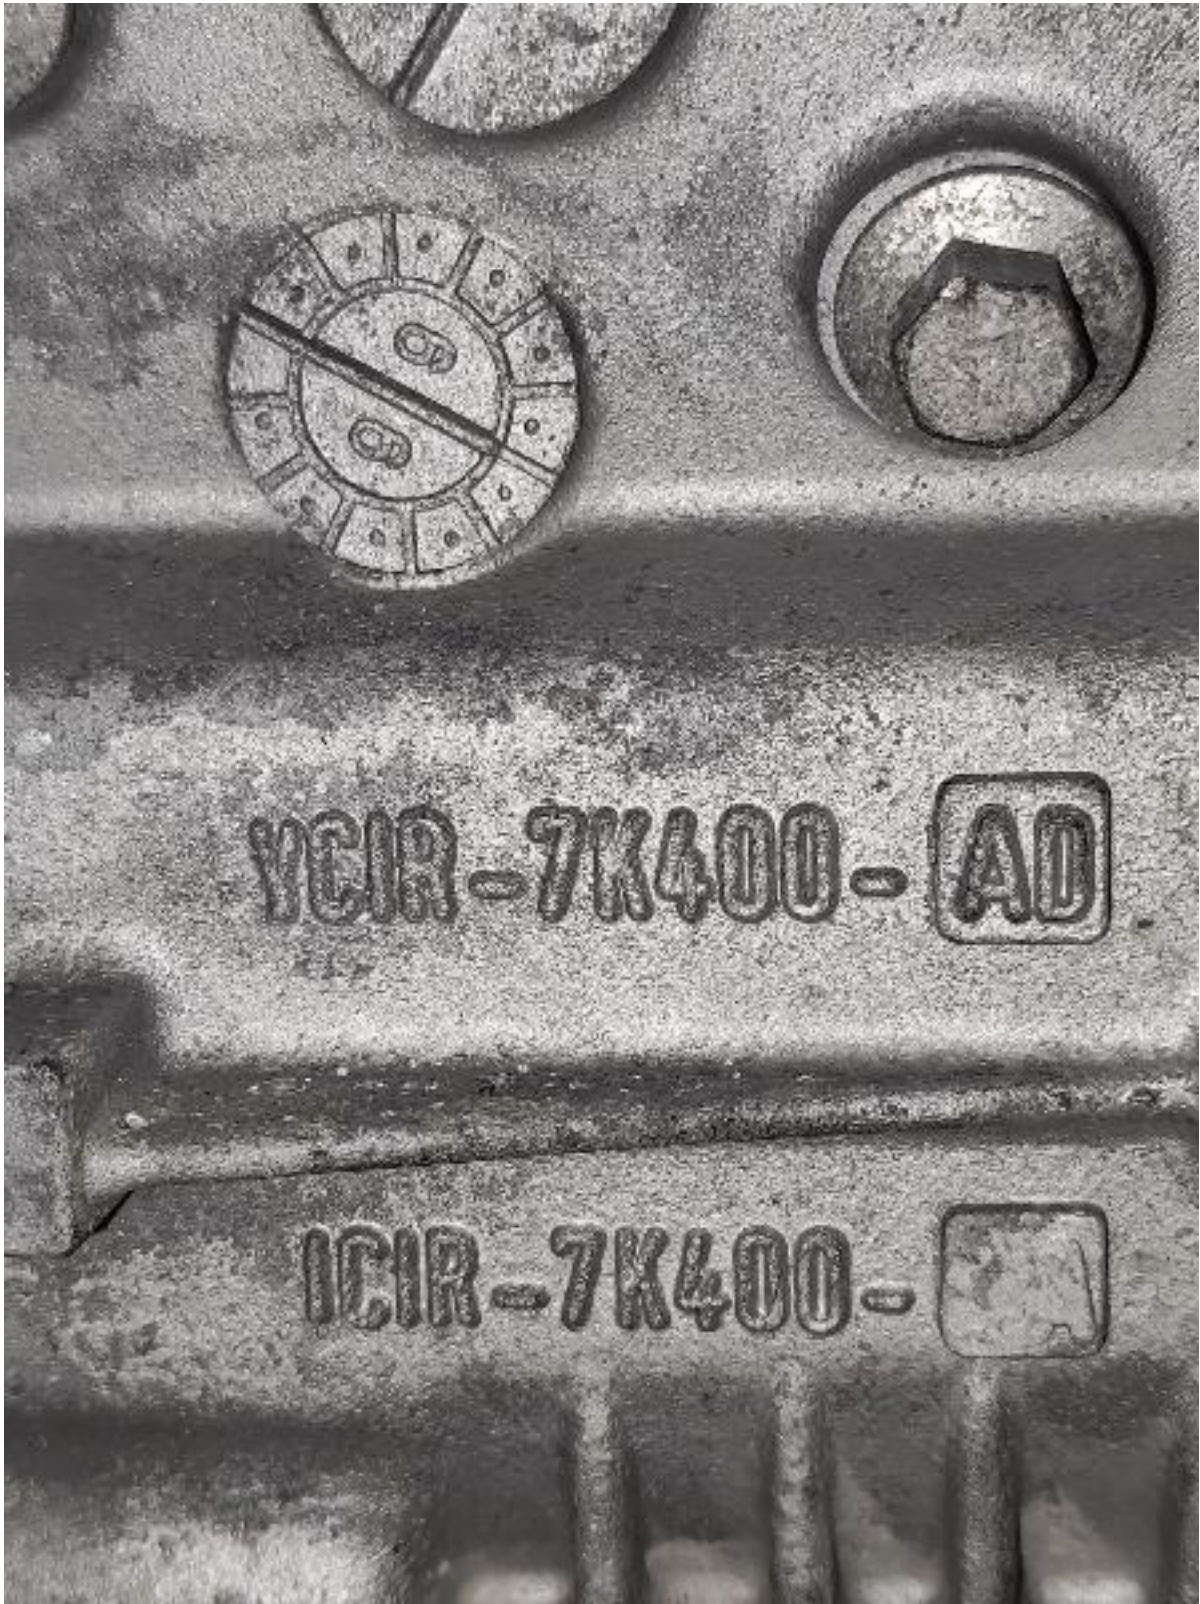

**CAJAS DE CAMBIO - YC1R7K400AD#792 - CAJA FORD TRANSIT 2.4 TDE
(2000-2006)**

(F004)

YCIR-7K400- [AD]

ICIR-7K400- [A]