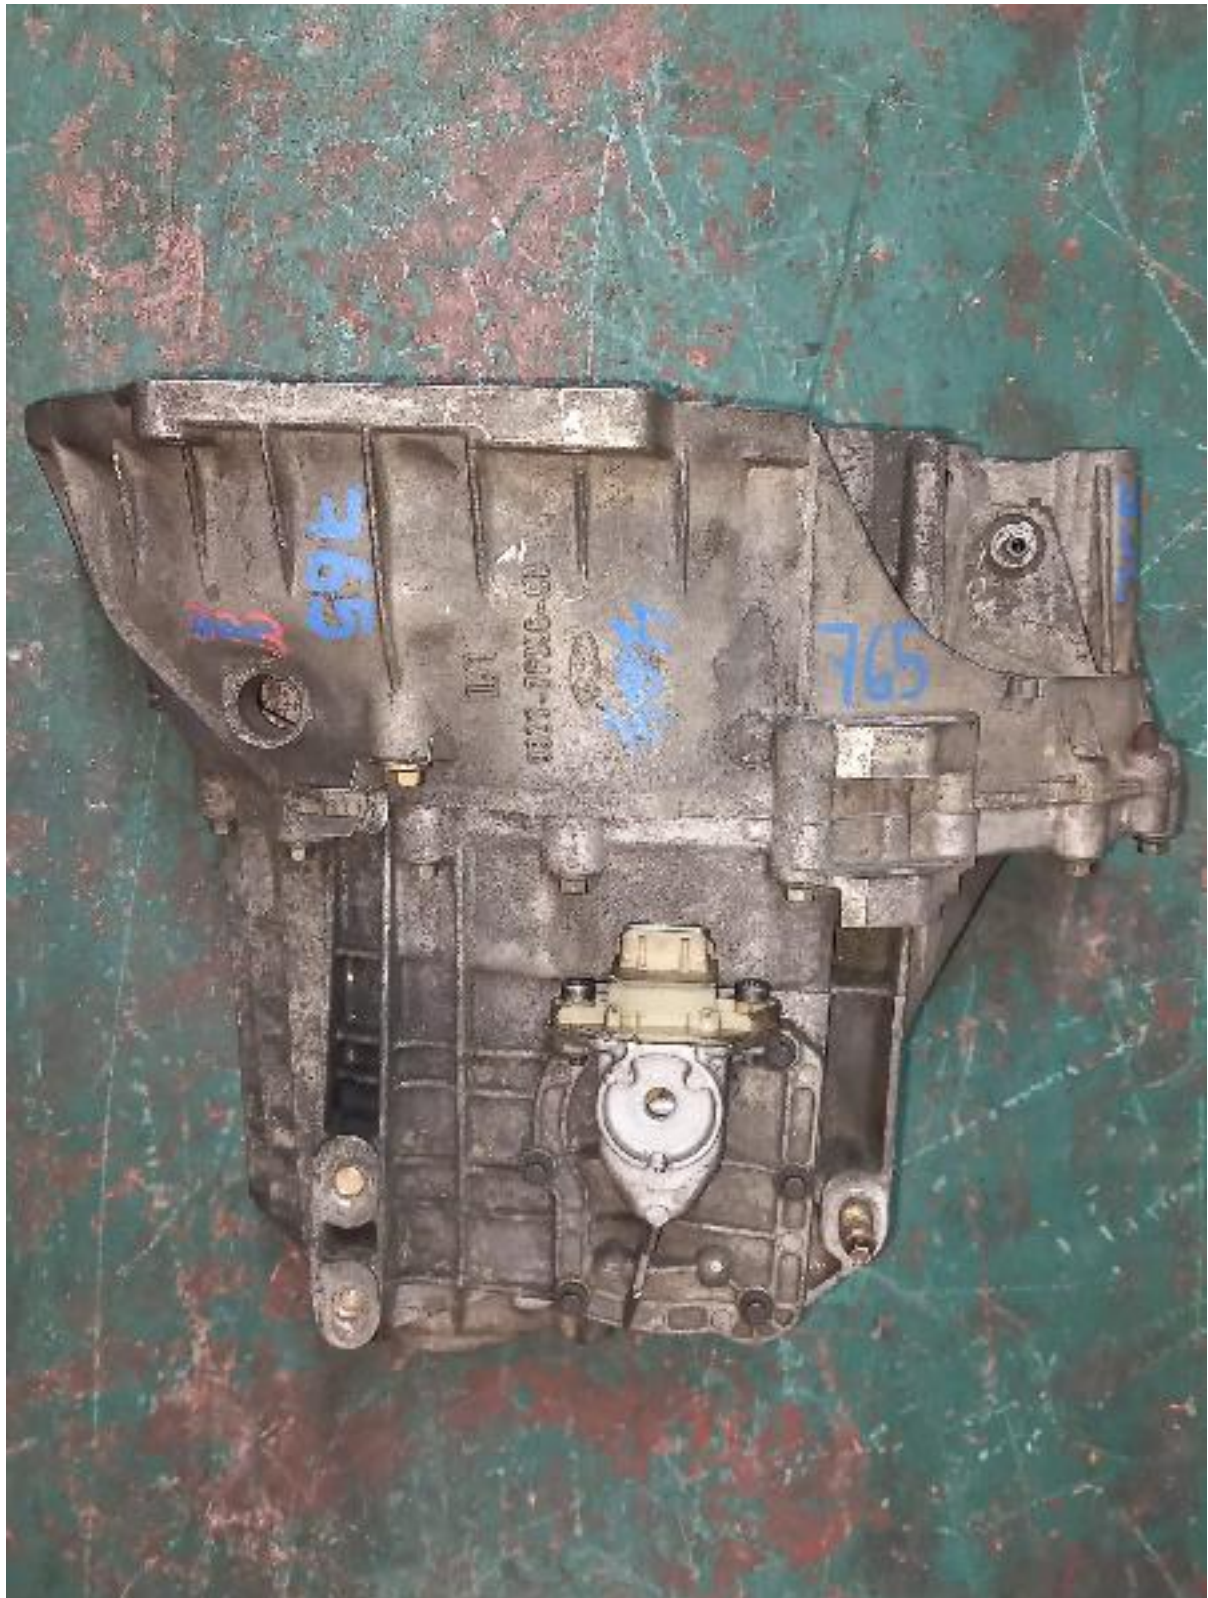

CAJAS DE CAMBIO - 93ZT7F096CB#765 - CAJA FORD MONDEO I (GBP) 1.8 TDI (1993-1996)

(G004/2°)

M/1

93ZT-7F096-CB

Handwritten signature in blue ink.