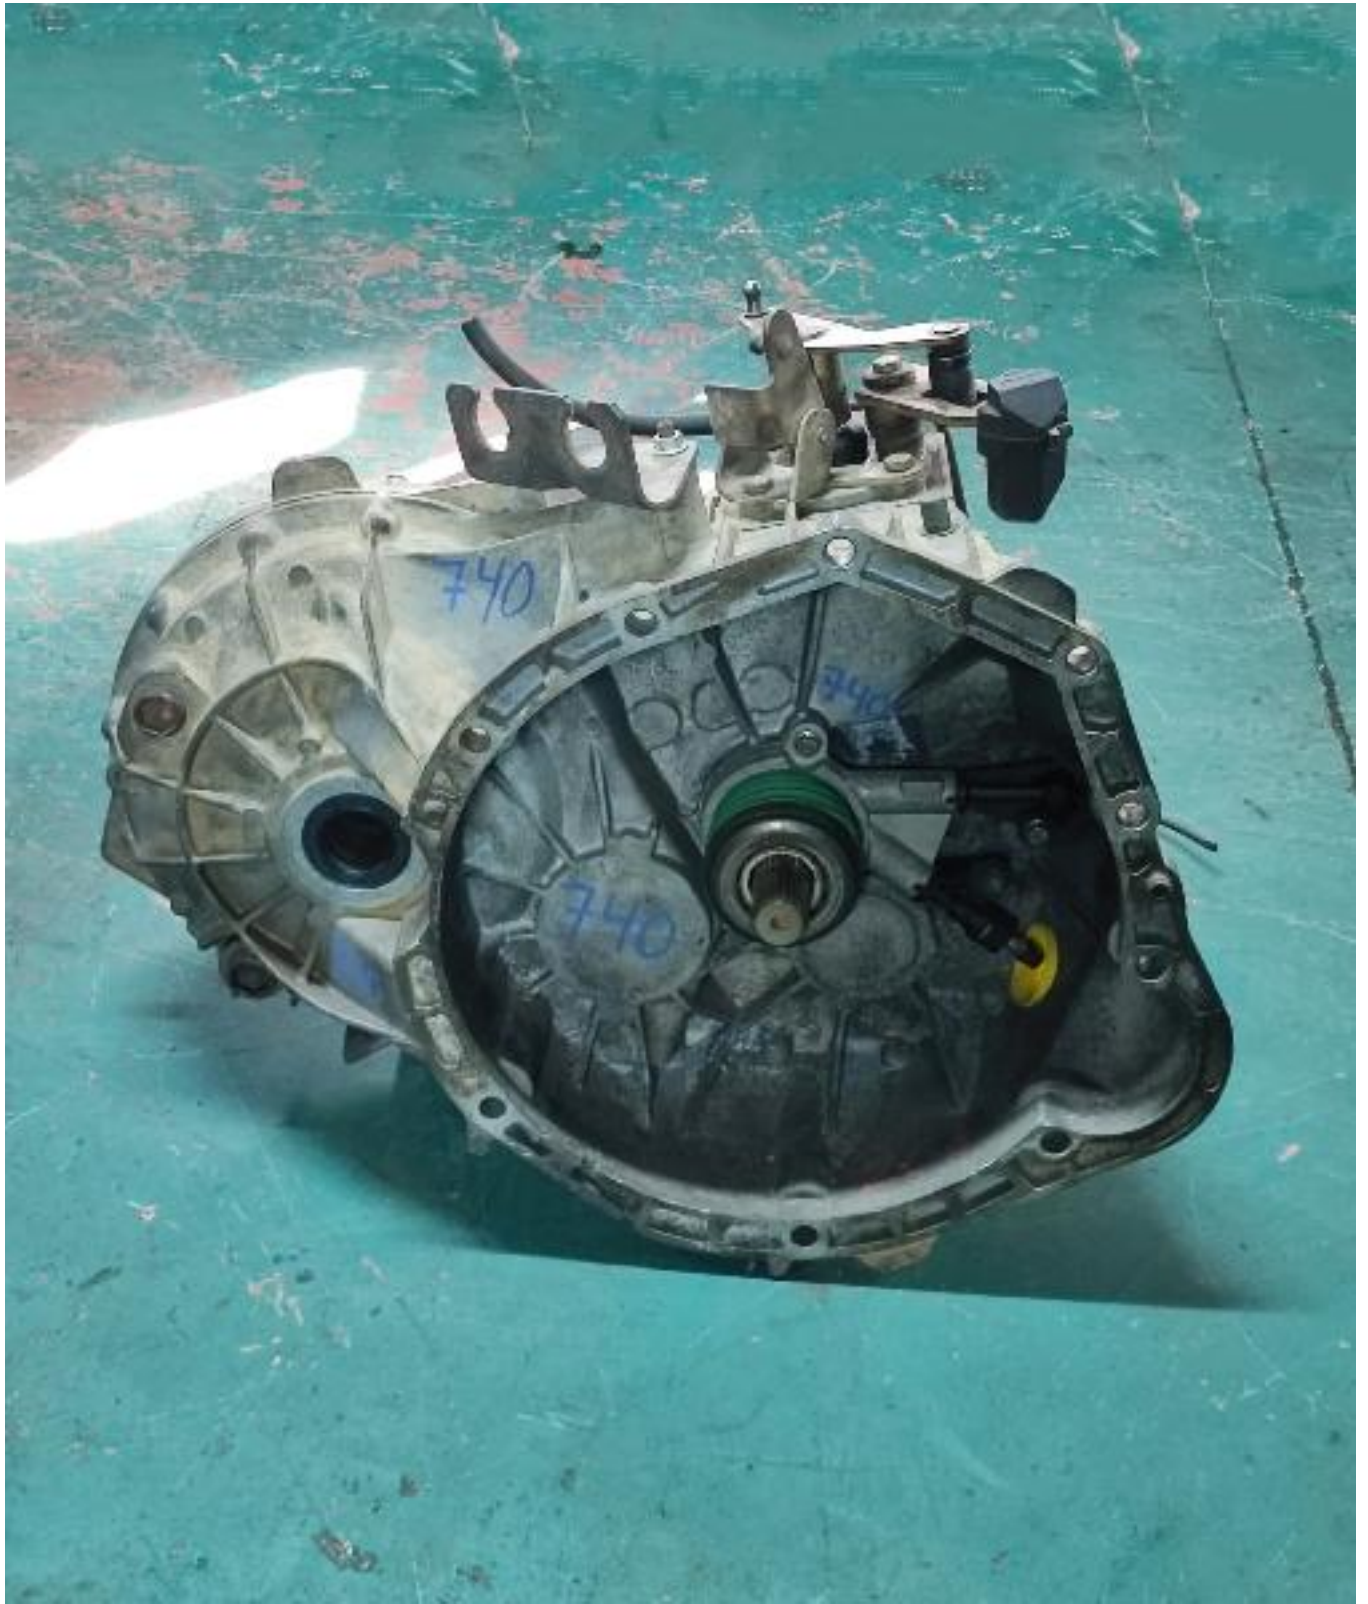

**CAJAS DE CAMBIO - A6382602300#740 - CAJA MERCEDES VITO (W638) 2.2 CDI (1997-2003)**

(G003/2°)

A038 260 23 00

711598 0 0306/98

2610 9 2606 03