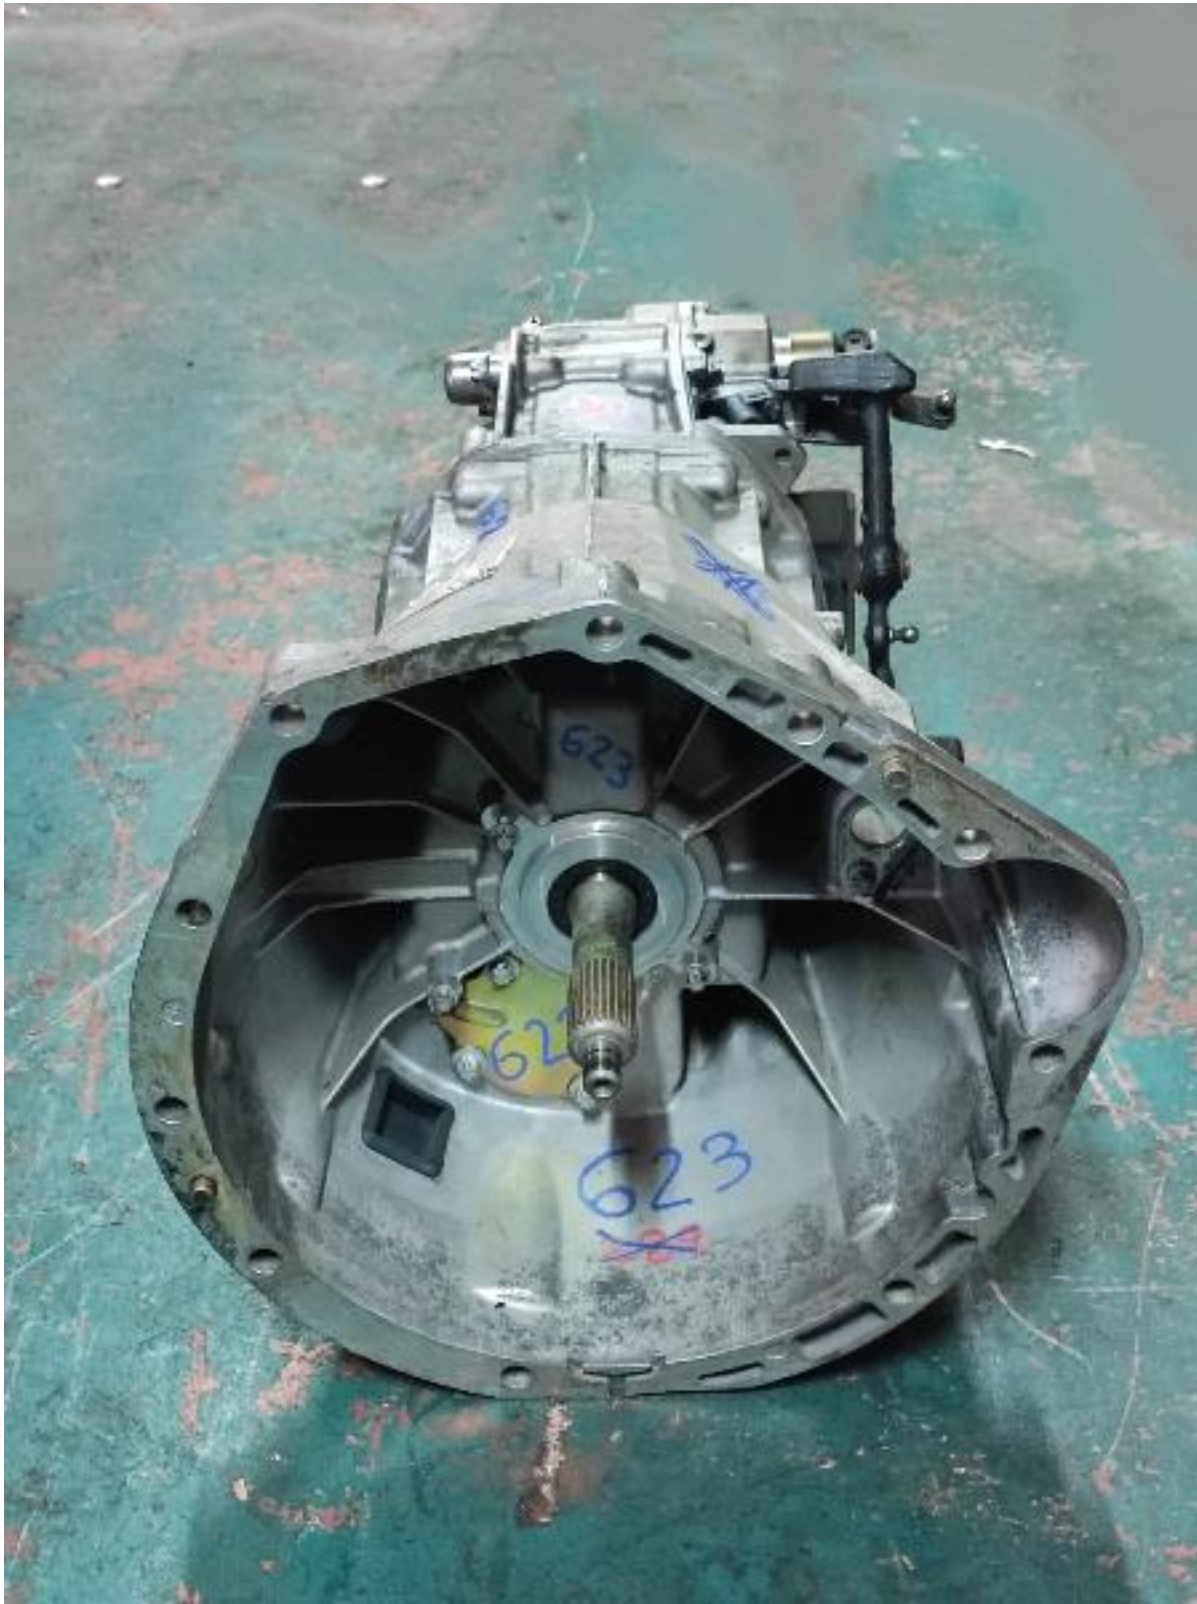

**CAJAS DE CAMBIO - A9042610101#623 - CAJA MERCEDES SPRINTER (B901, B902) 211 CDI (2000-2006)**

(F003/2º)

© A 904 261 01 01  
\*CF\*HE  
HP 07000/3