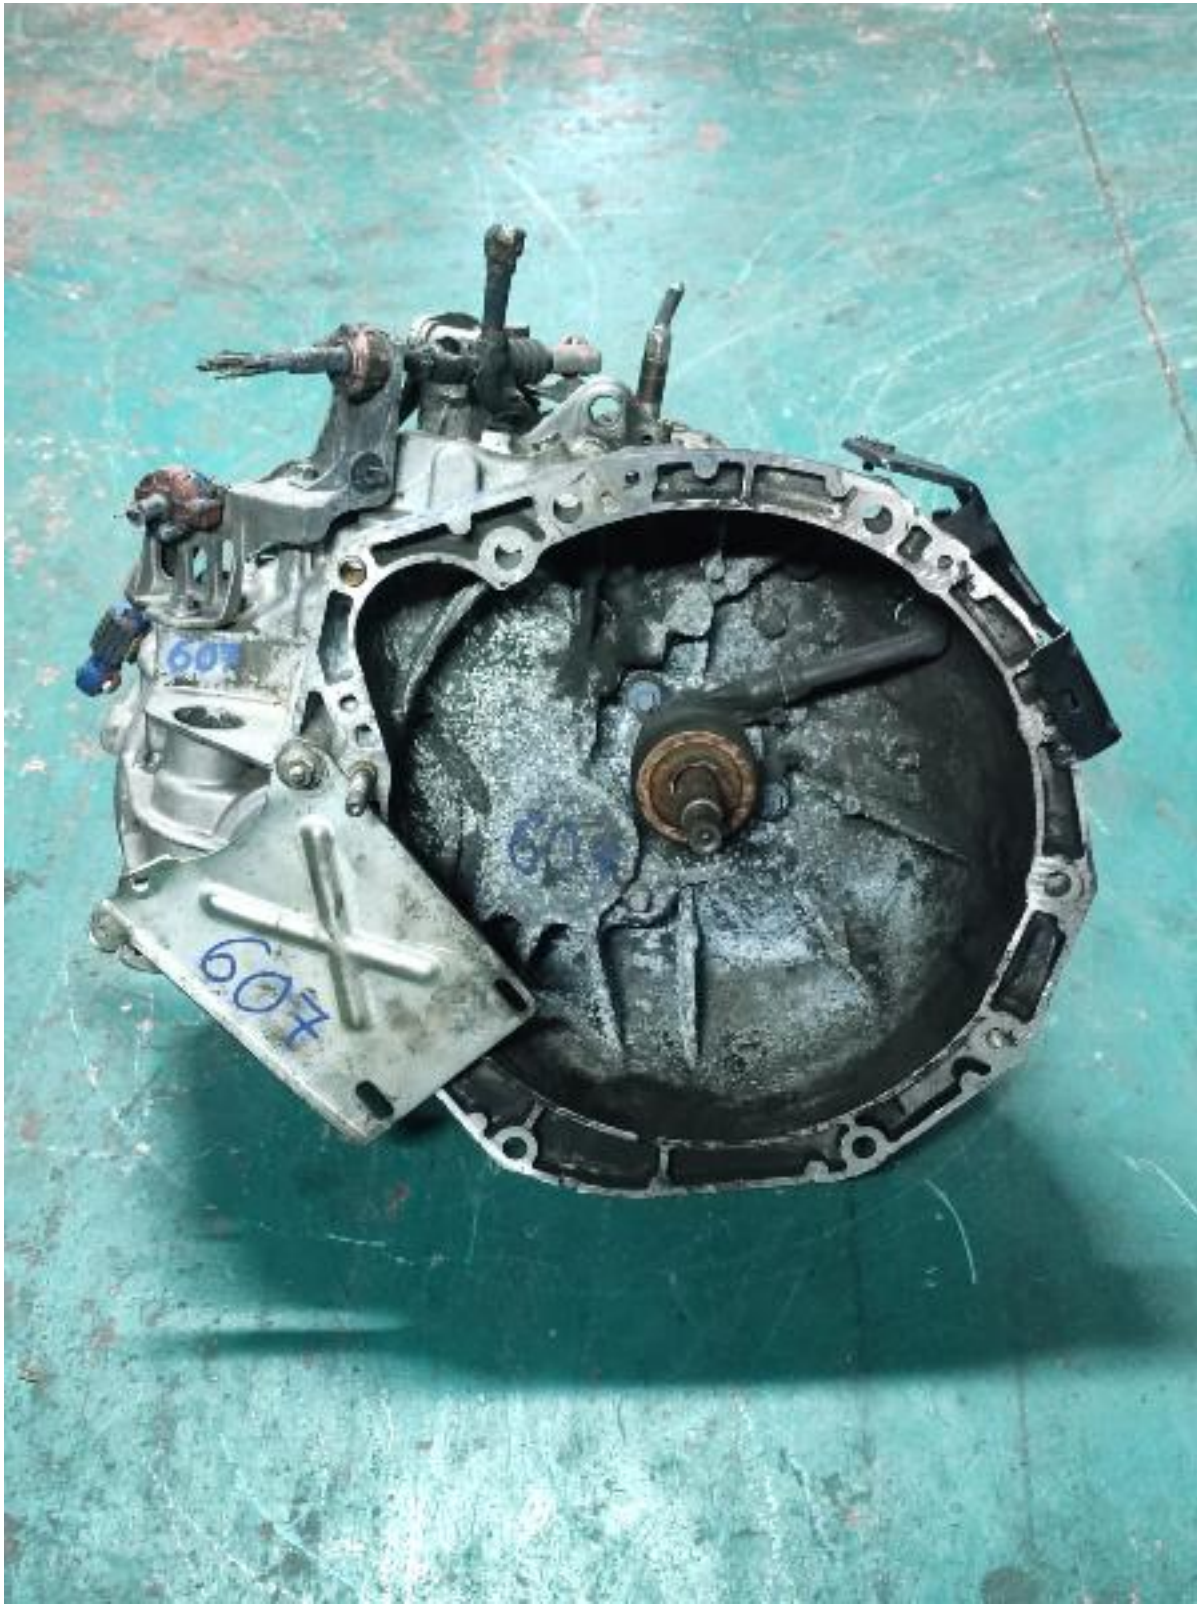

**CAJAS DE CAMBIO - ND0001#607 - CAJA RENAULT MEGANE II 1.9 DCI (2000-2005)**

(F002/3º)

NDO 001  
A 106934