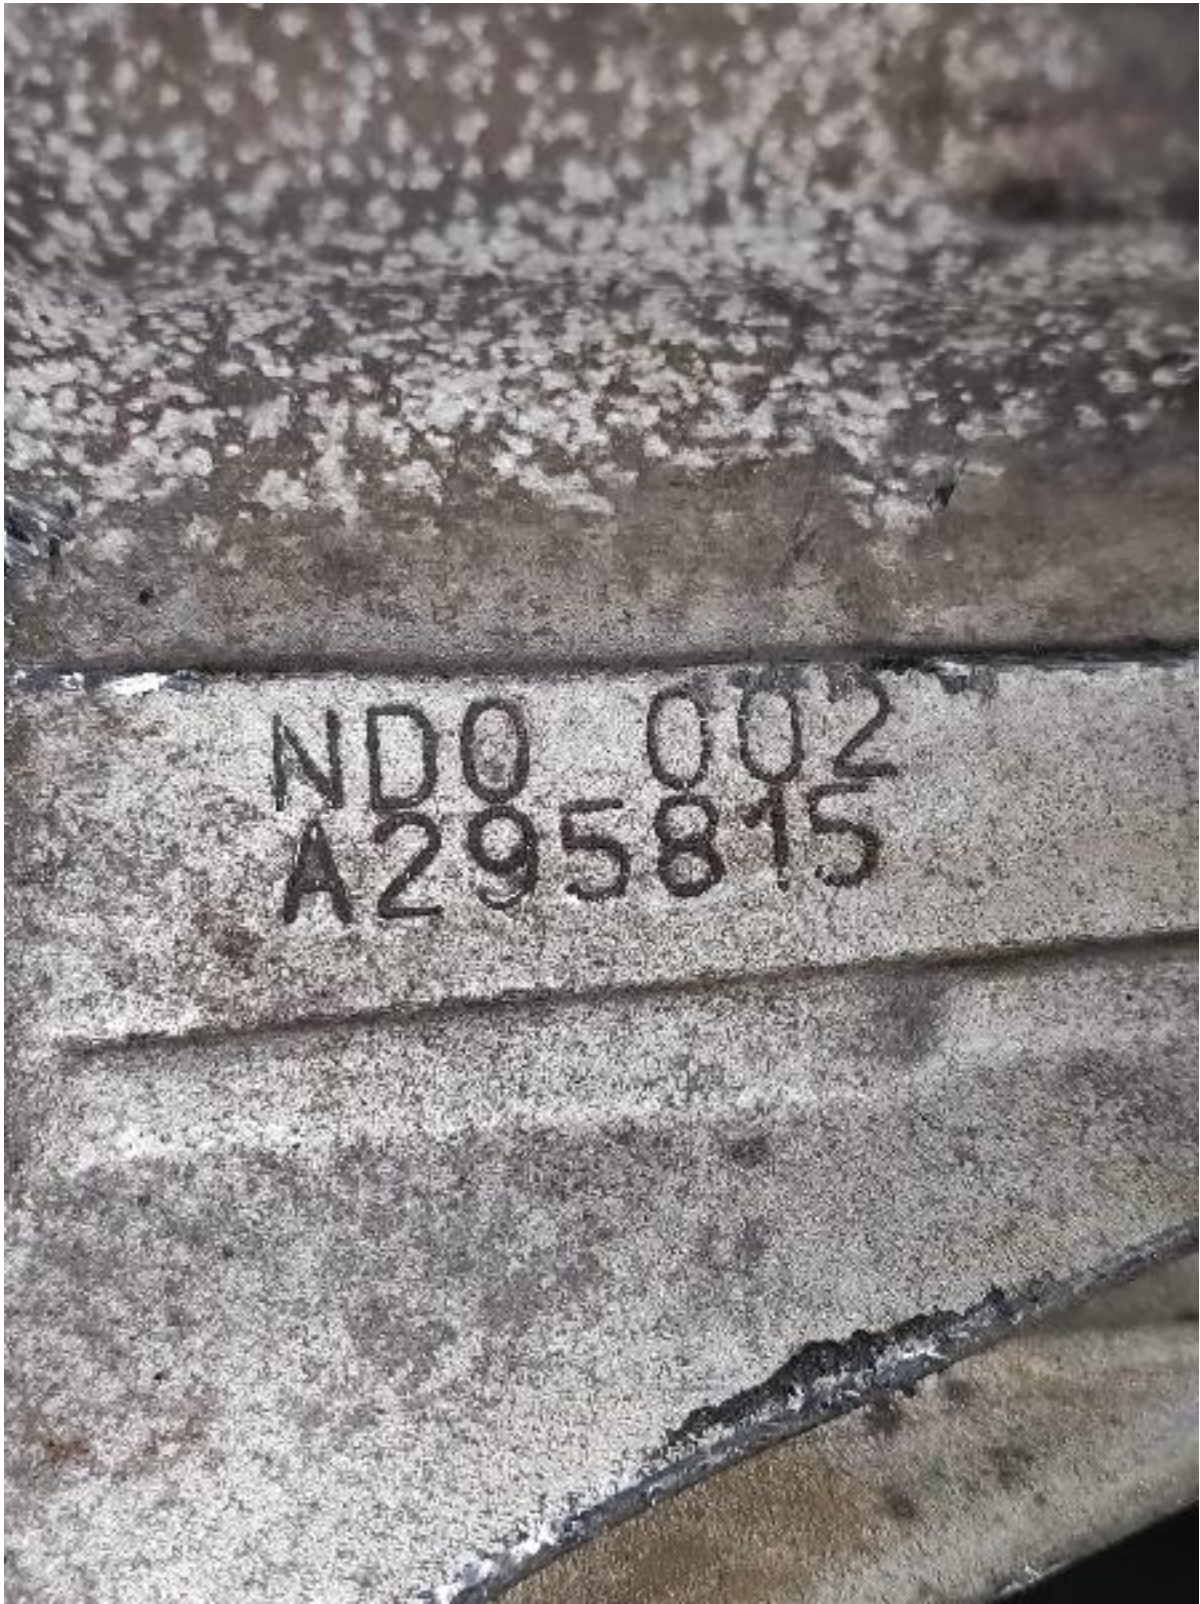

CAJAS DE CAMBIO - ND0002#579 - CAJA RENAULT SCENIC II 1.9 DCI

(F002)

ND0 002
A295815