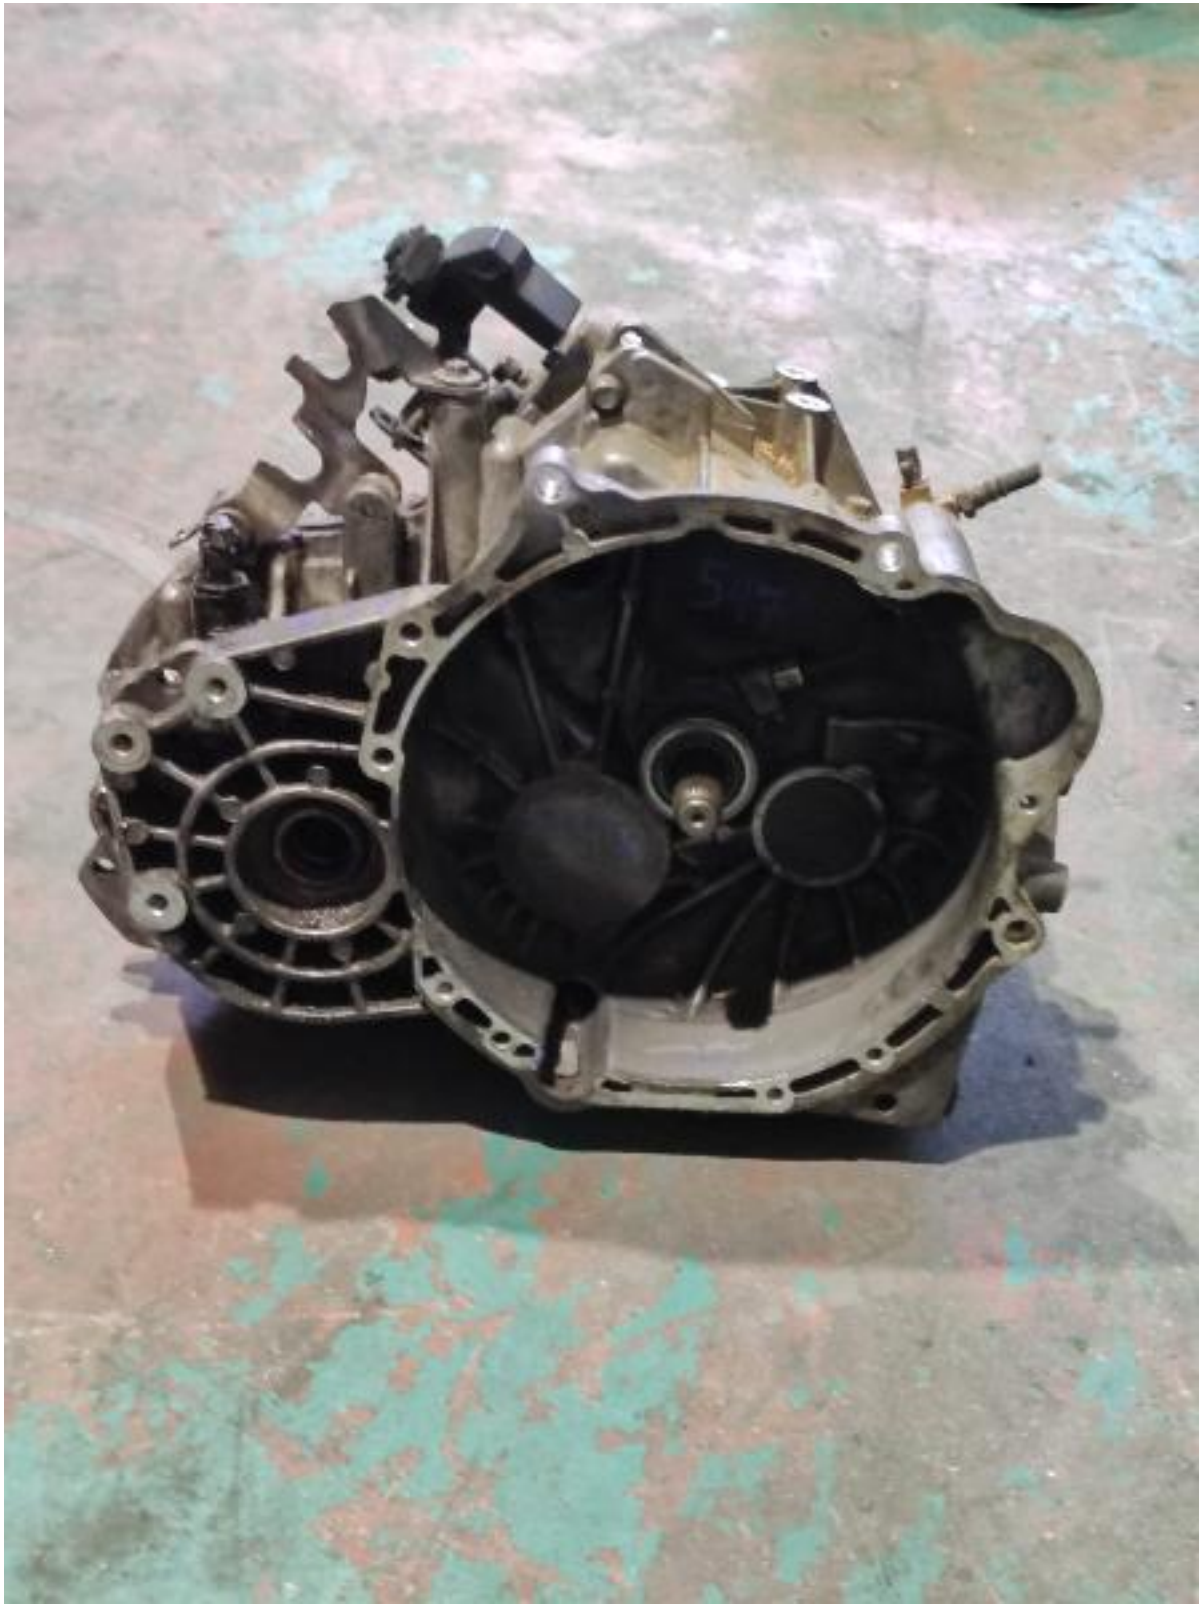

CAJAS DE CAMBIO - 96420073#547 - CAJA CHEVROLET CAPTIVA (C100 / C140) 2.0 HDI 4WD (2006-2023)

(F001/2º)

GM DAEWOO

96 420 073

06 - 2