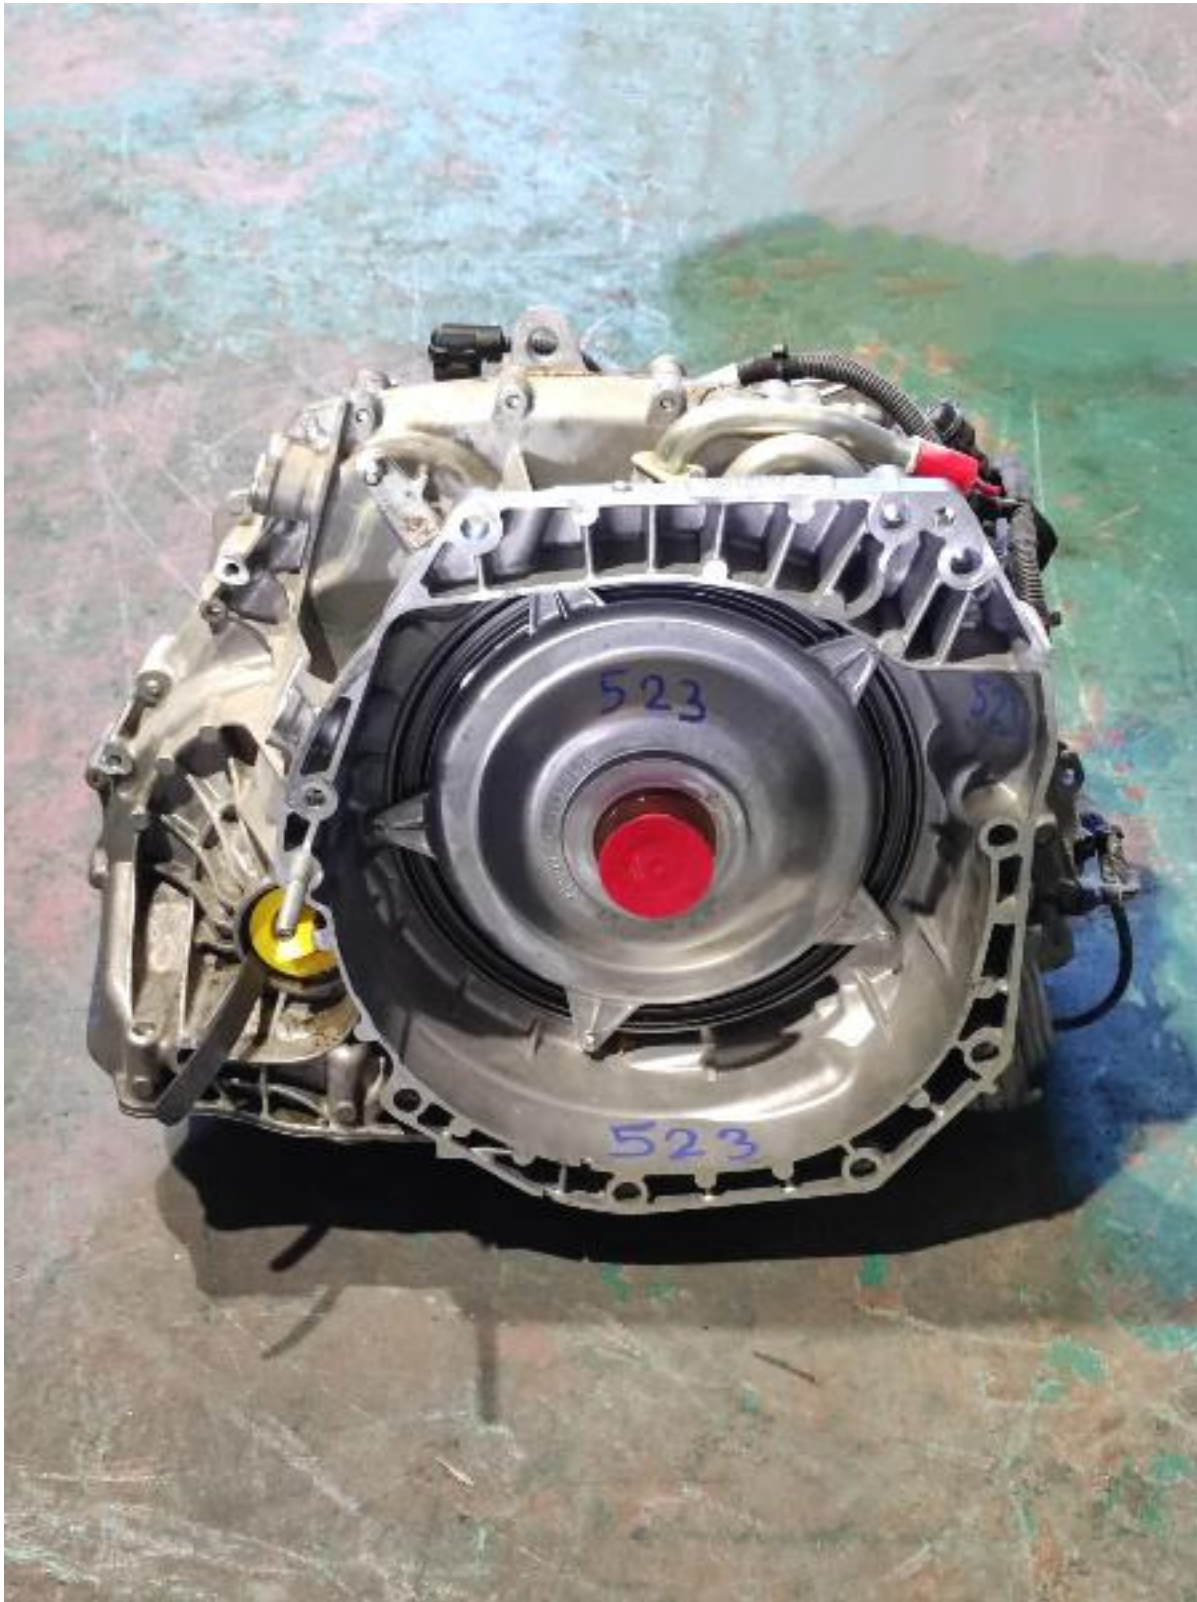

CAJAS DE CAMBIO - DW5006#523 - CAJA AUTOMATICA RENAULT KADJAR (HA_) 1.3 TCE 140 (2018-2023)

(C002/2°)

DW5006

0561771

320100919R

BSL2318