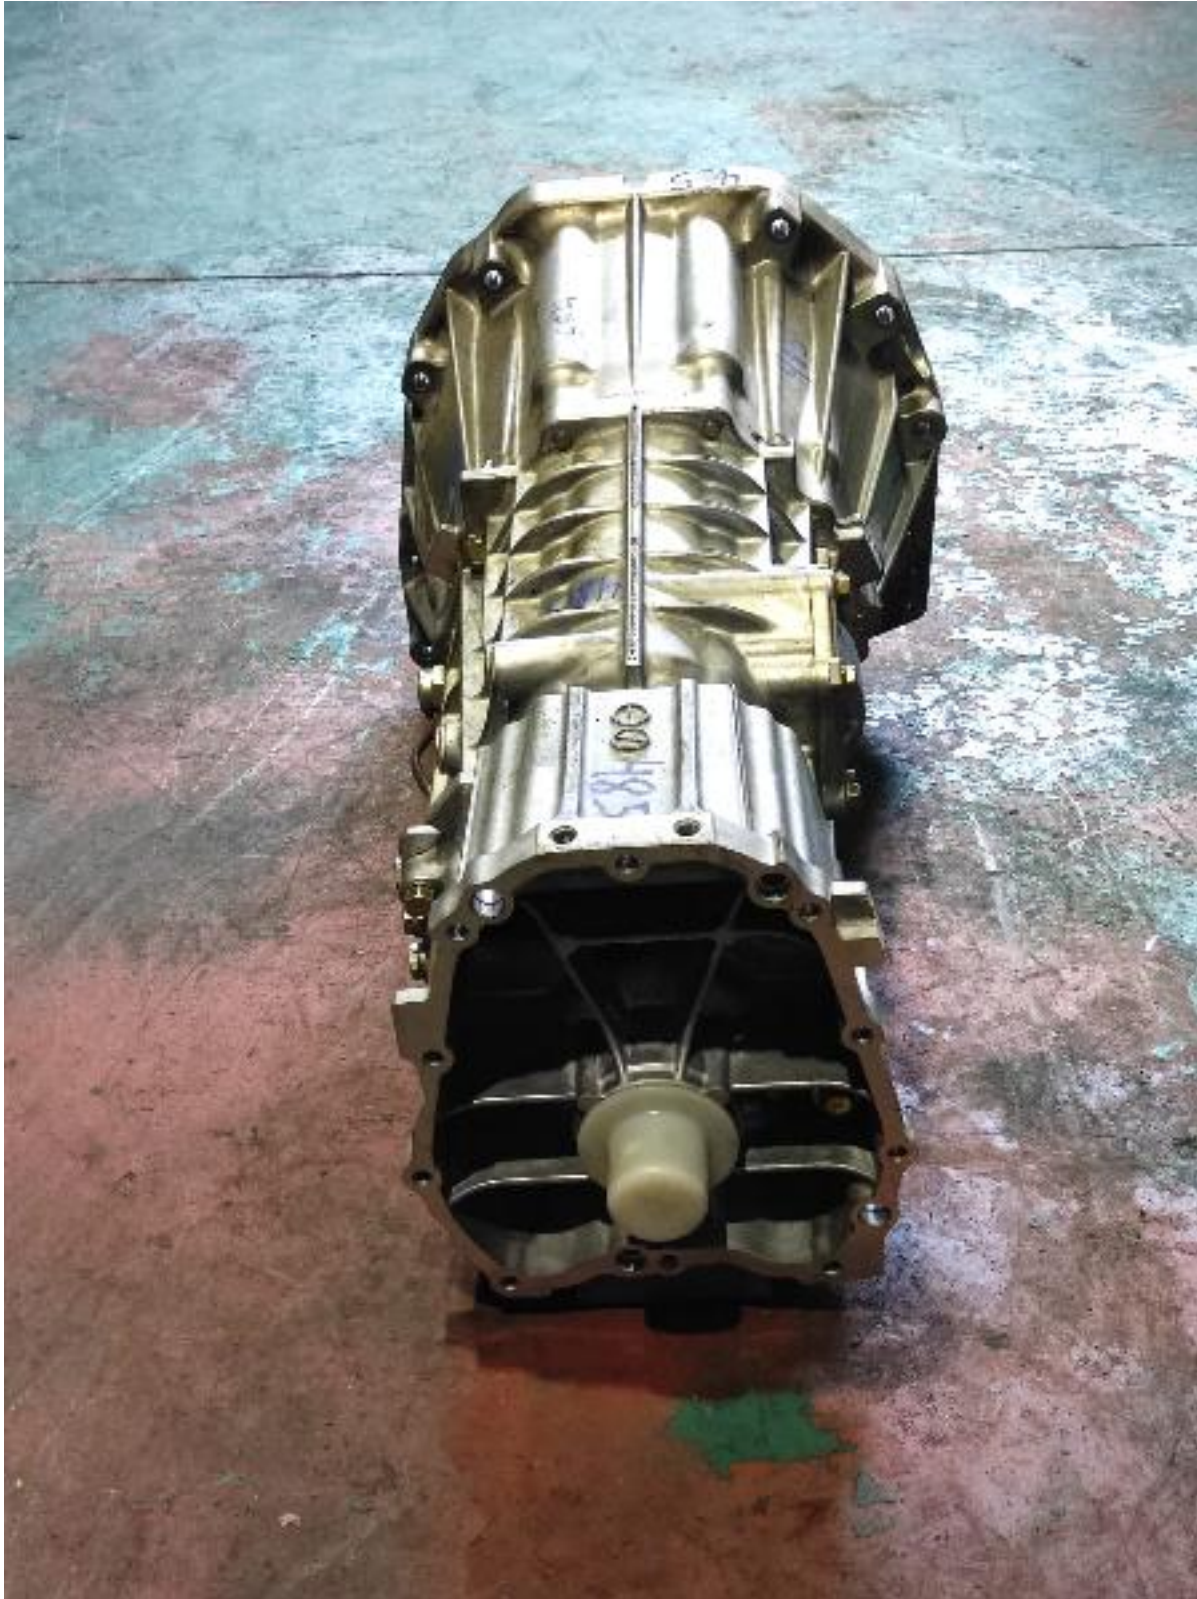

CAJAS DE CAMBIO - 67J00#485 - CAJA SUZUKI GRAND VITARA II (JT, TE, TD) 1.9 DIS (2005-2015)

(E001)

TML

67J00

05

308

5701786