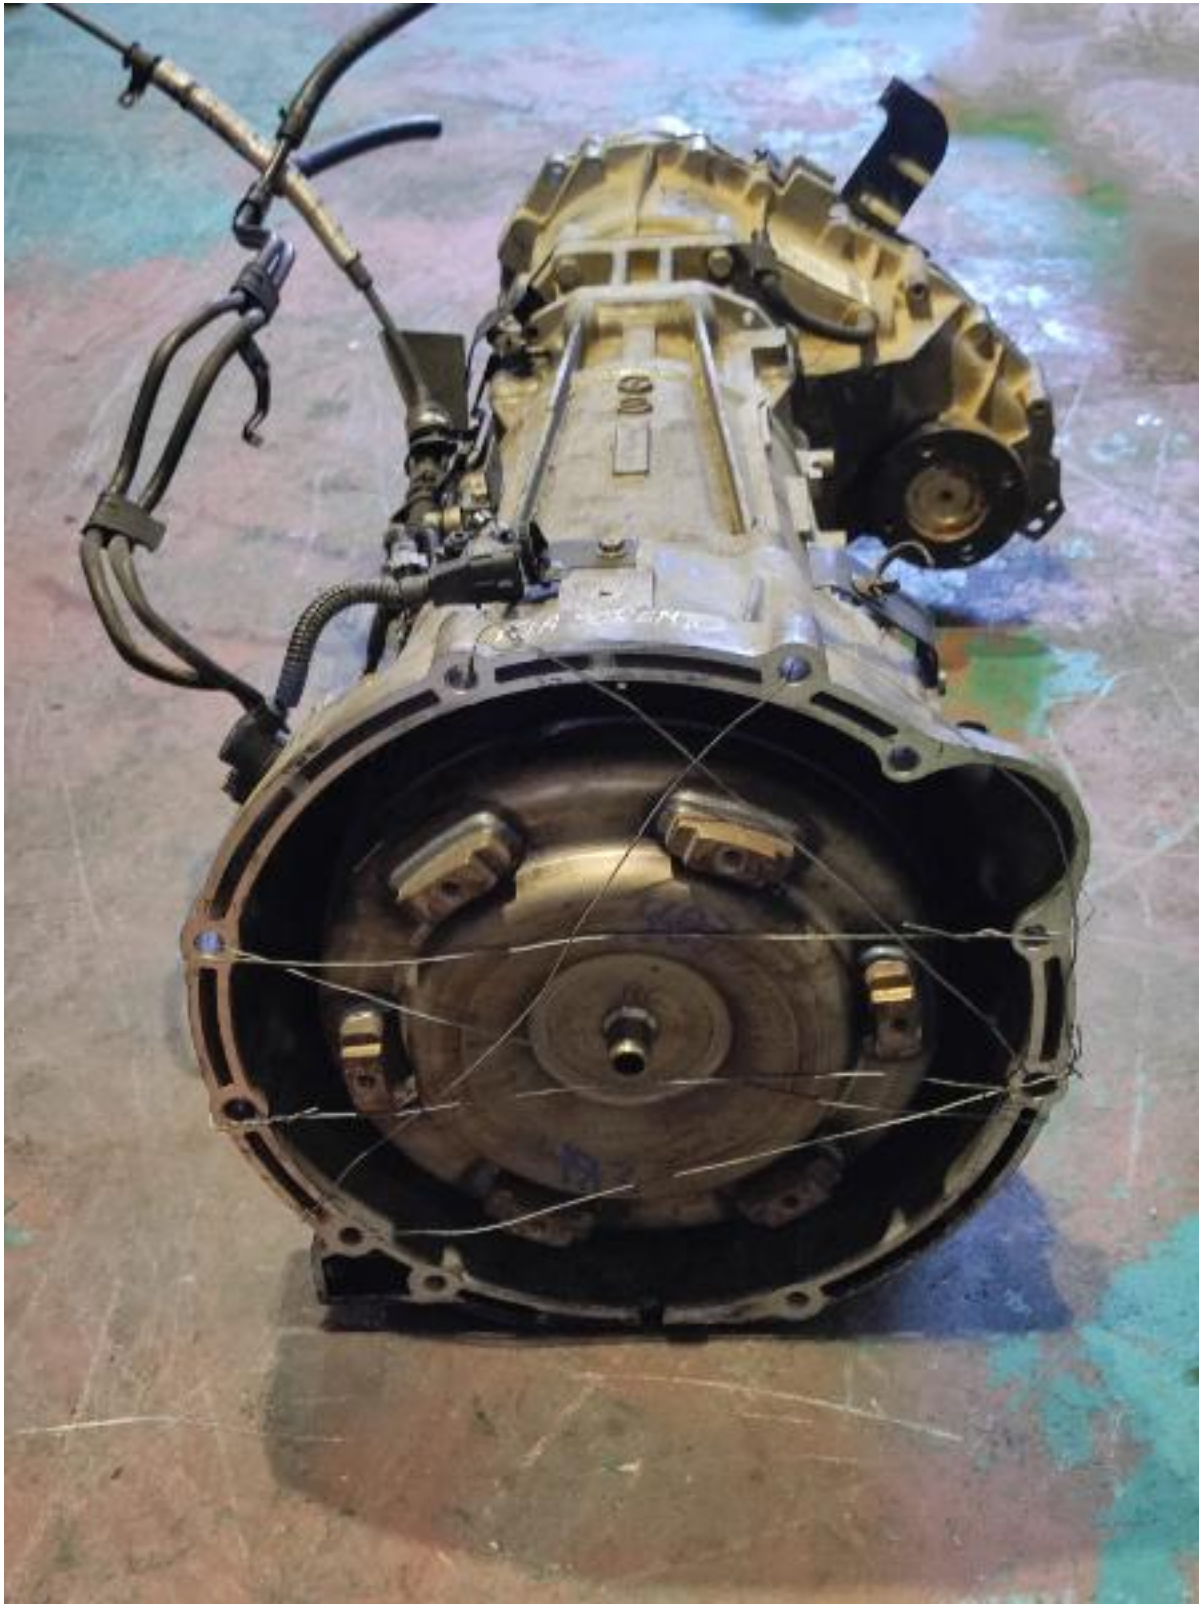

CAJAS DE CAMBIO - 4424000016#483 - CAJA KIA SORENTO I SUV (D4CB) 2.5 CRDI (2006-2021)

(E001)

KIA

S/N - 219858

44 - 24 - 000 - 016

BorgWarner Inc.

47300 - 4C111

U.S. PATENT NO.