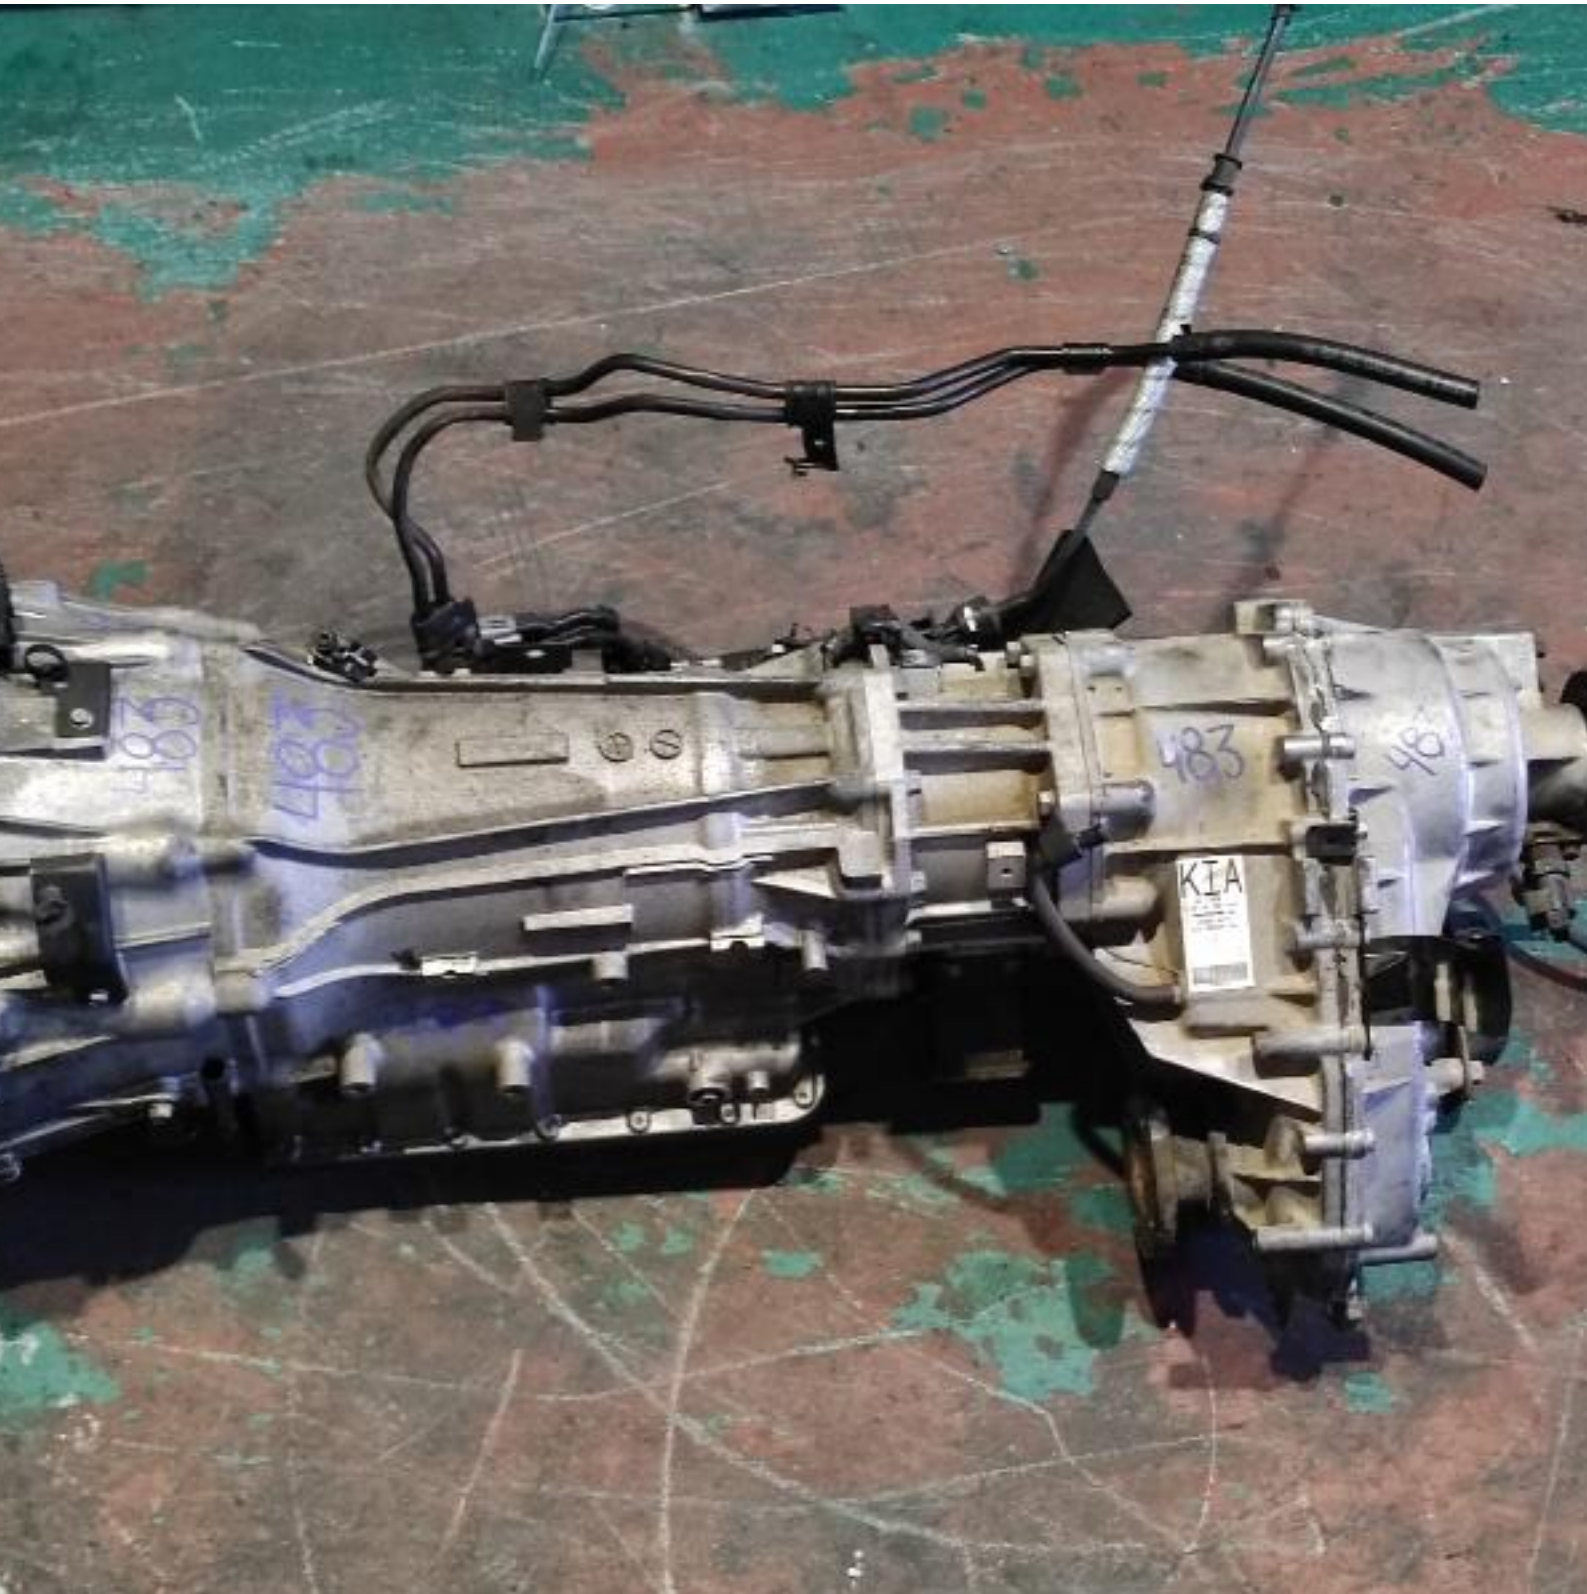

CAJAS DE CAMBIO - 4424000016#483 - CAJA KIA SORENTO I SUV (D4CB) 2.5 CRDI (2006-2021)

(E001)

KIA

S/N - 219858

44 - 24 - 000 - 016

BorgWarner Inc.

47300 - 4C111

U.S. PATENT NO.