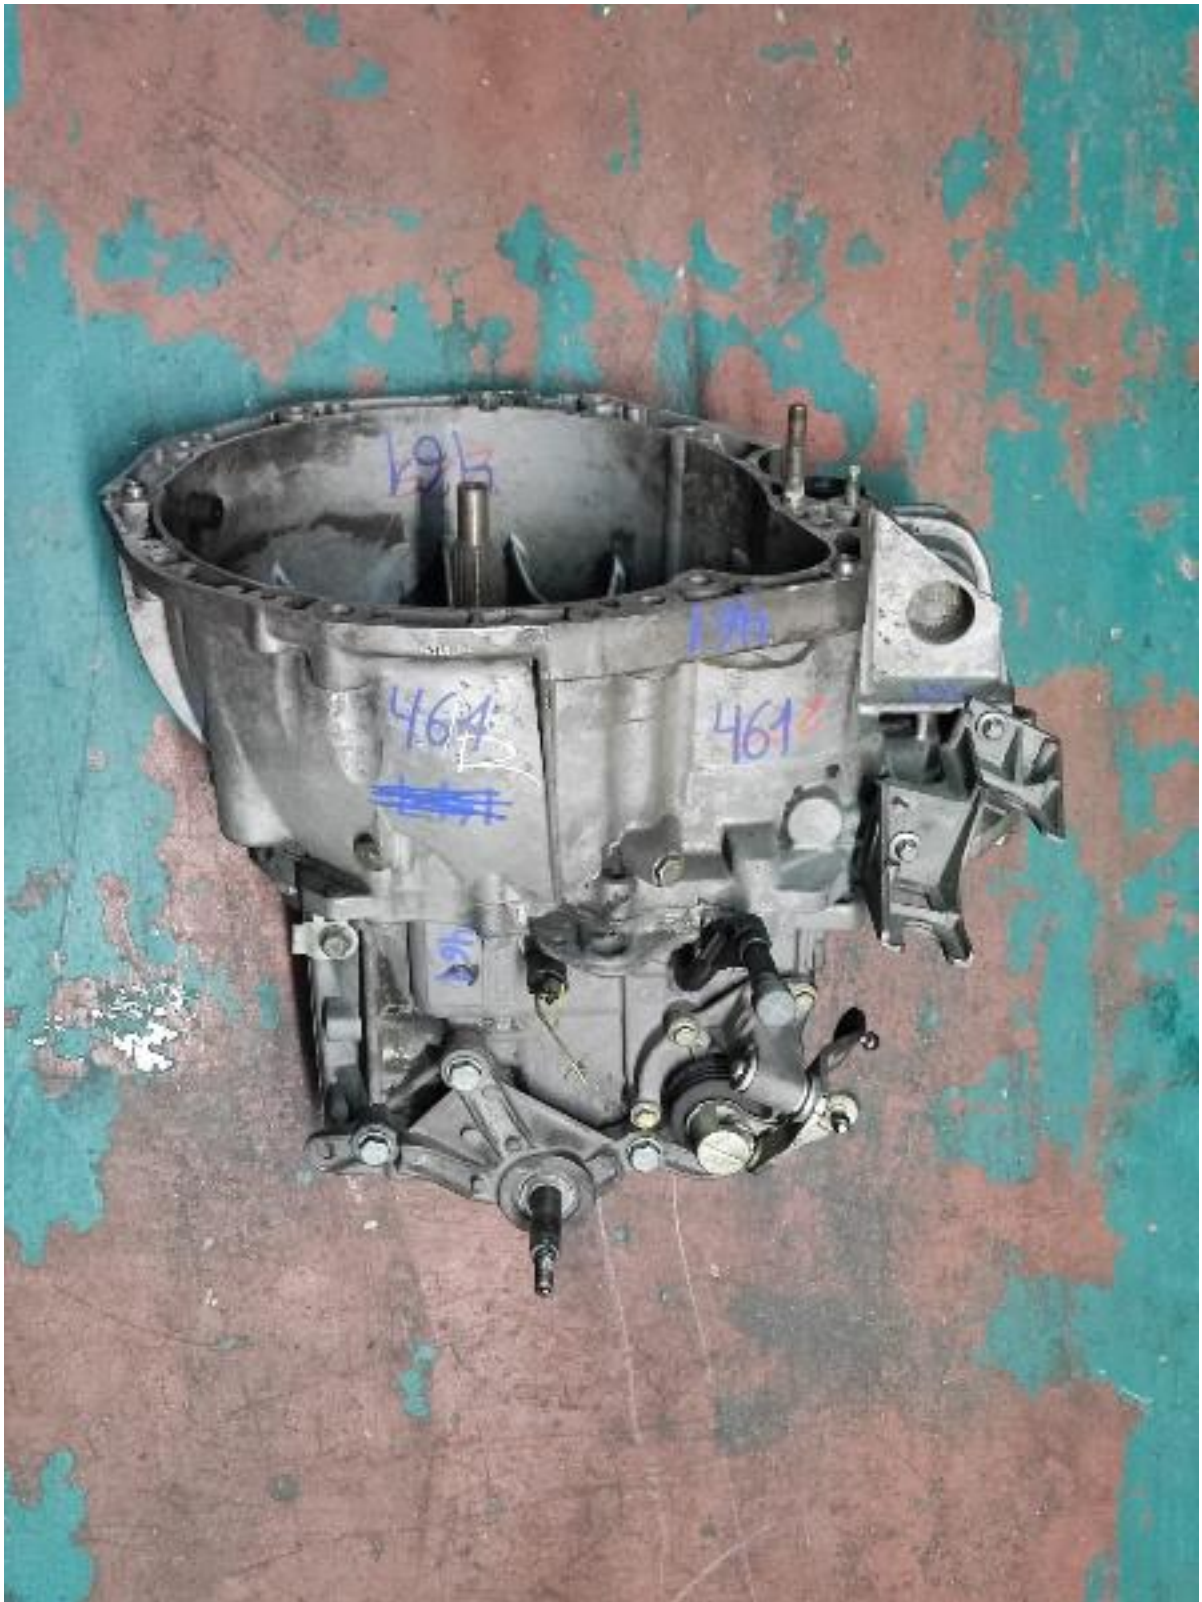

CAJAS DE CAMBIO - ND0002#461 - CAJA RENAULT SCENIC II 1.9 DCI

(E002/2º)

NDO 002
A111597