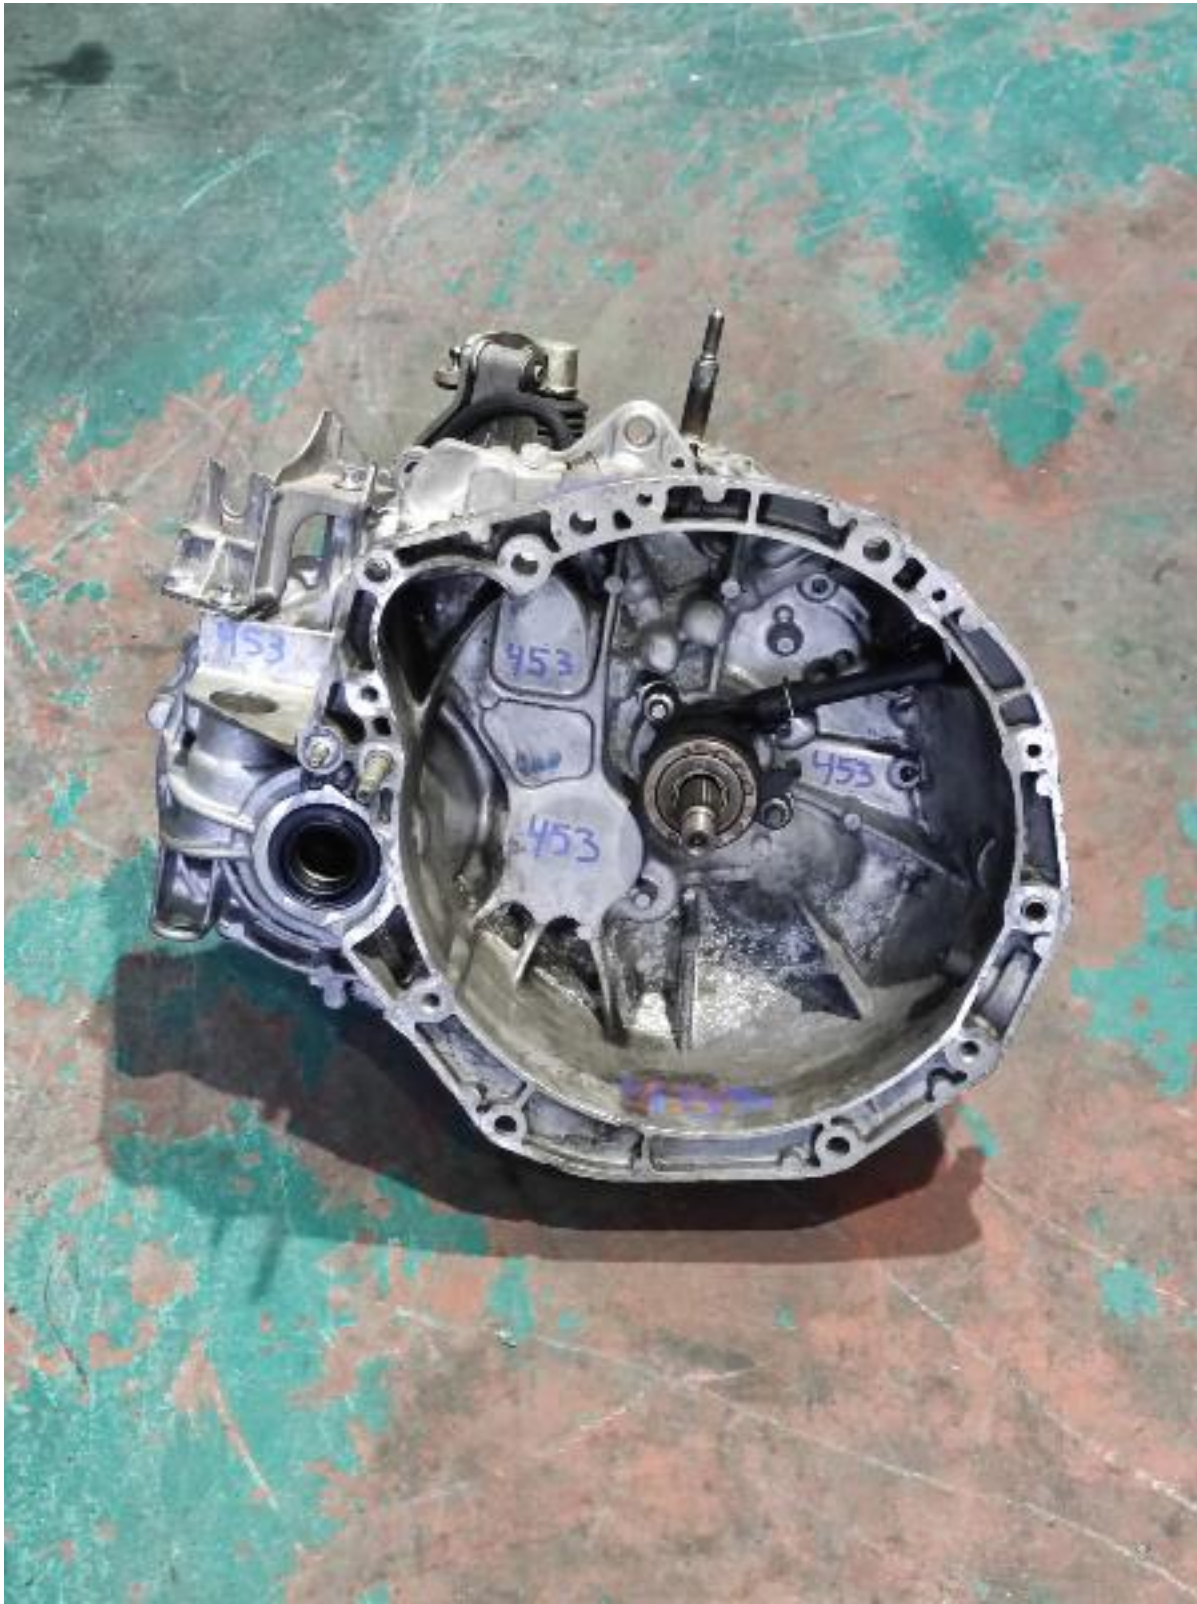

CAJAS DE CAMBIO - ND0002#453 - CAJA RENAULT SCENIC II 1.9 DCI

(E002/2º)

ND0 002
A321779