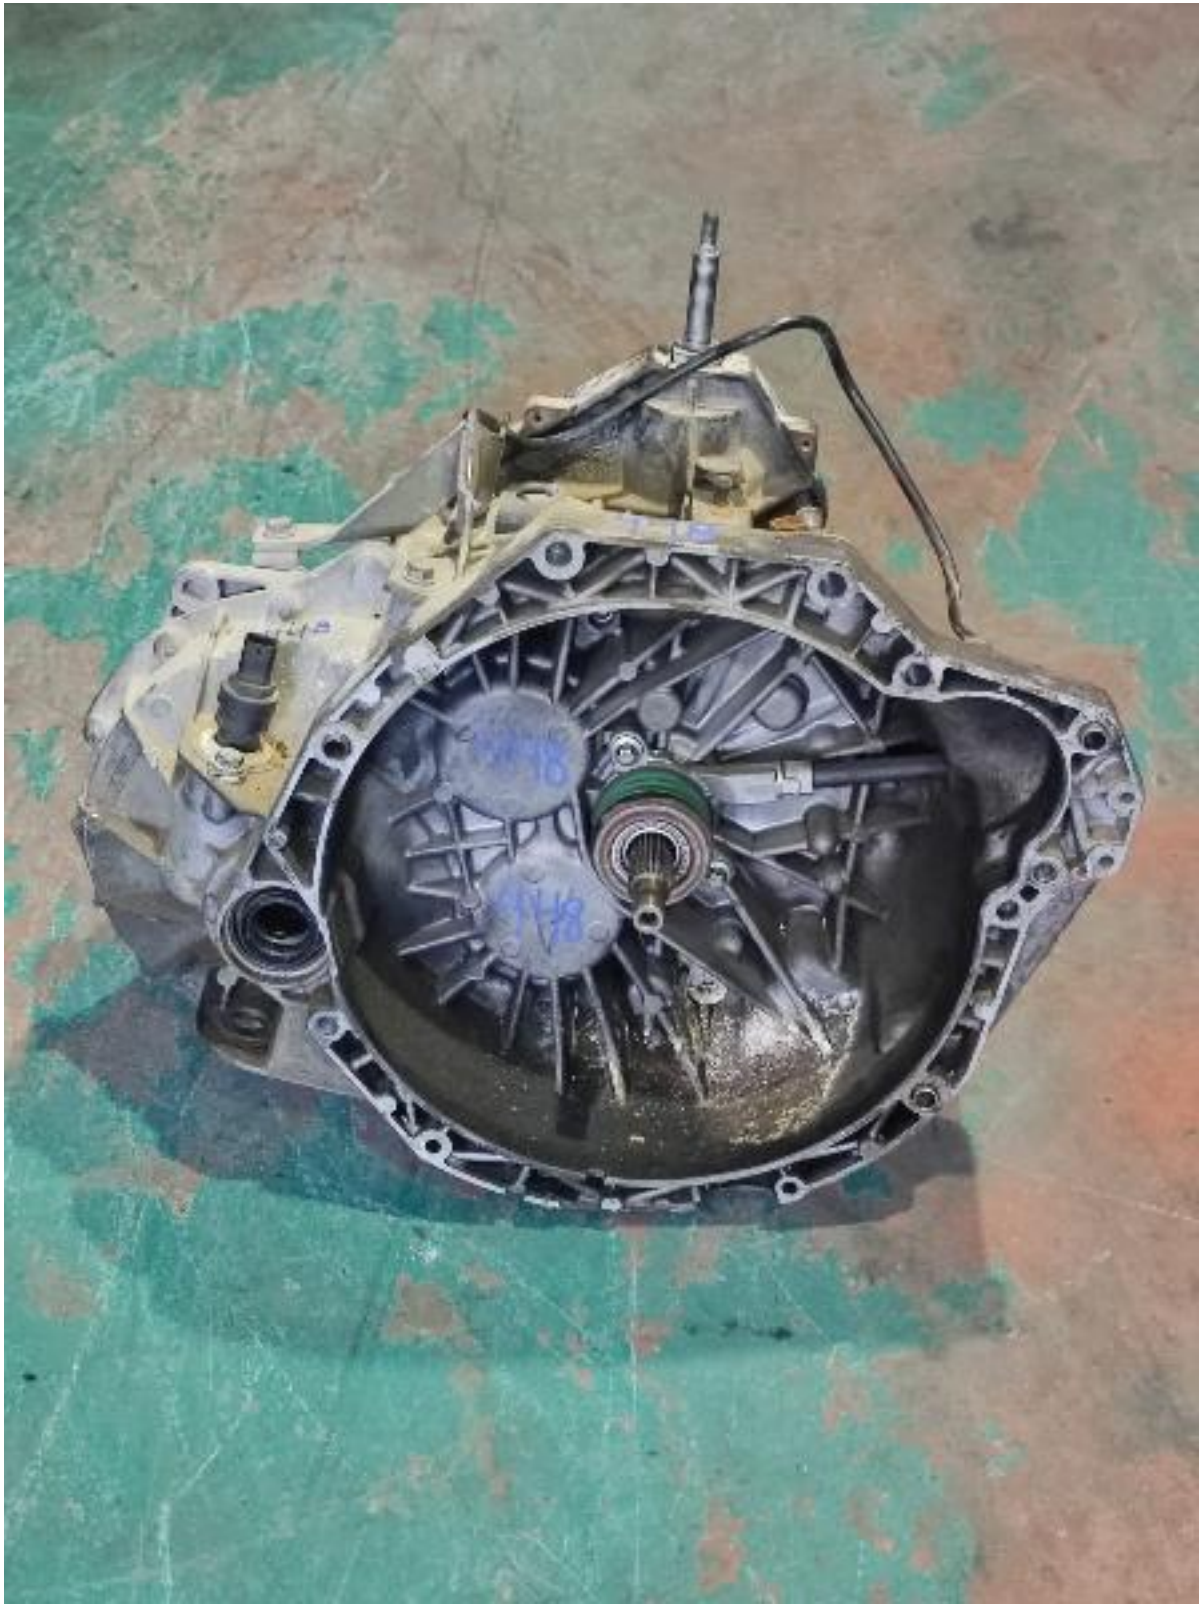

**CAJAS DE CAMBIO - PK6370#448 - CAJA RENAULT TRAFIC / MASTER 2.5 DCI**

(E002)

PK6\*370 L4 820056232

07-06-2006-11:58:16 C00441