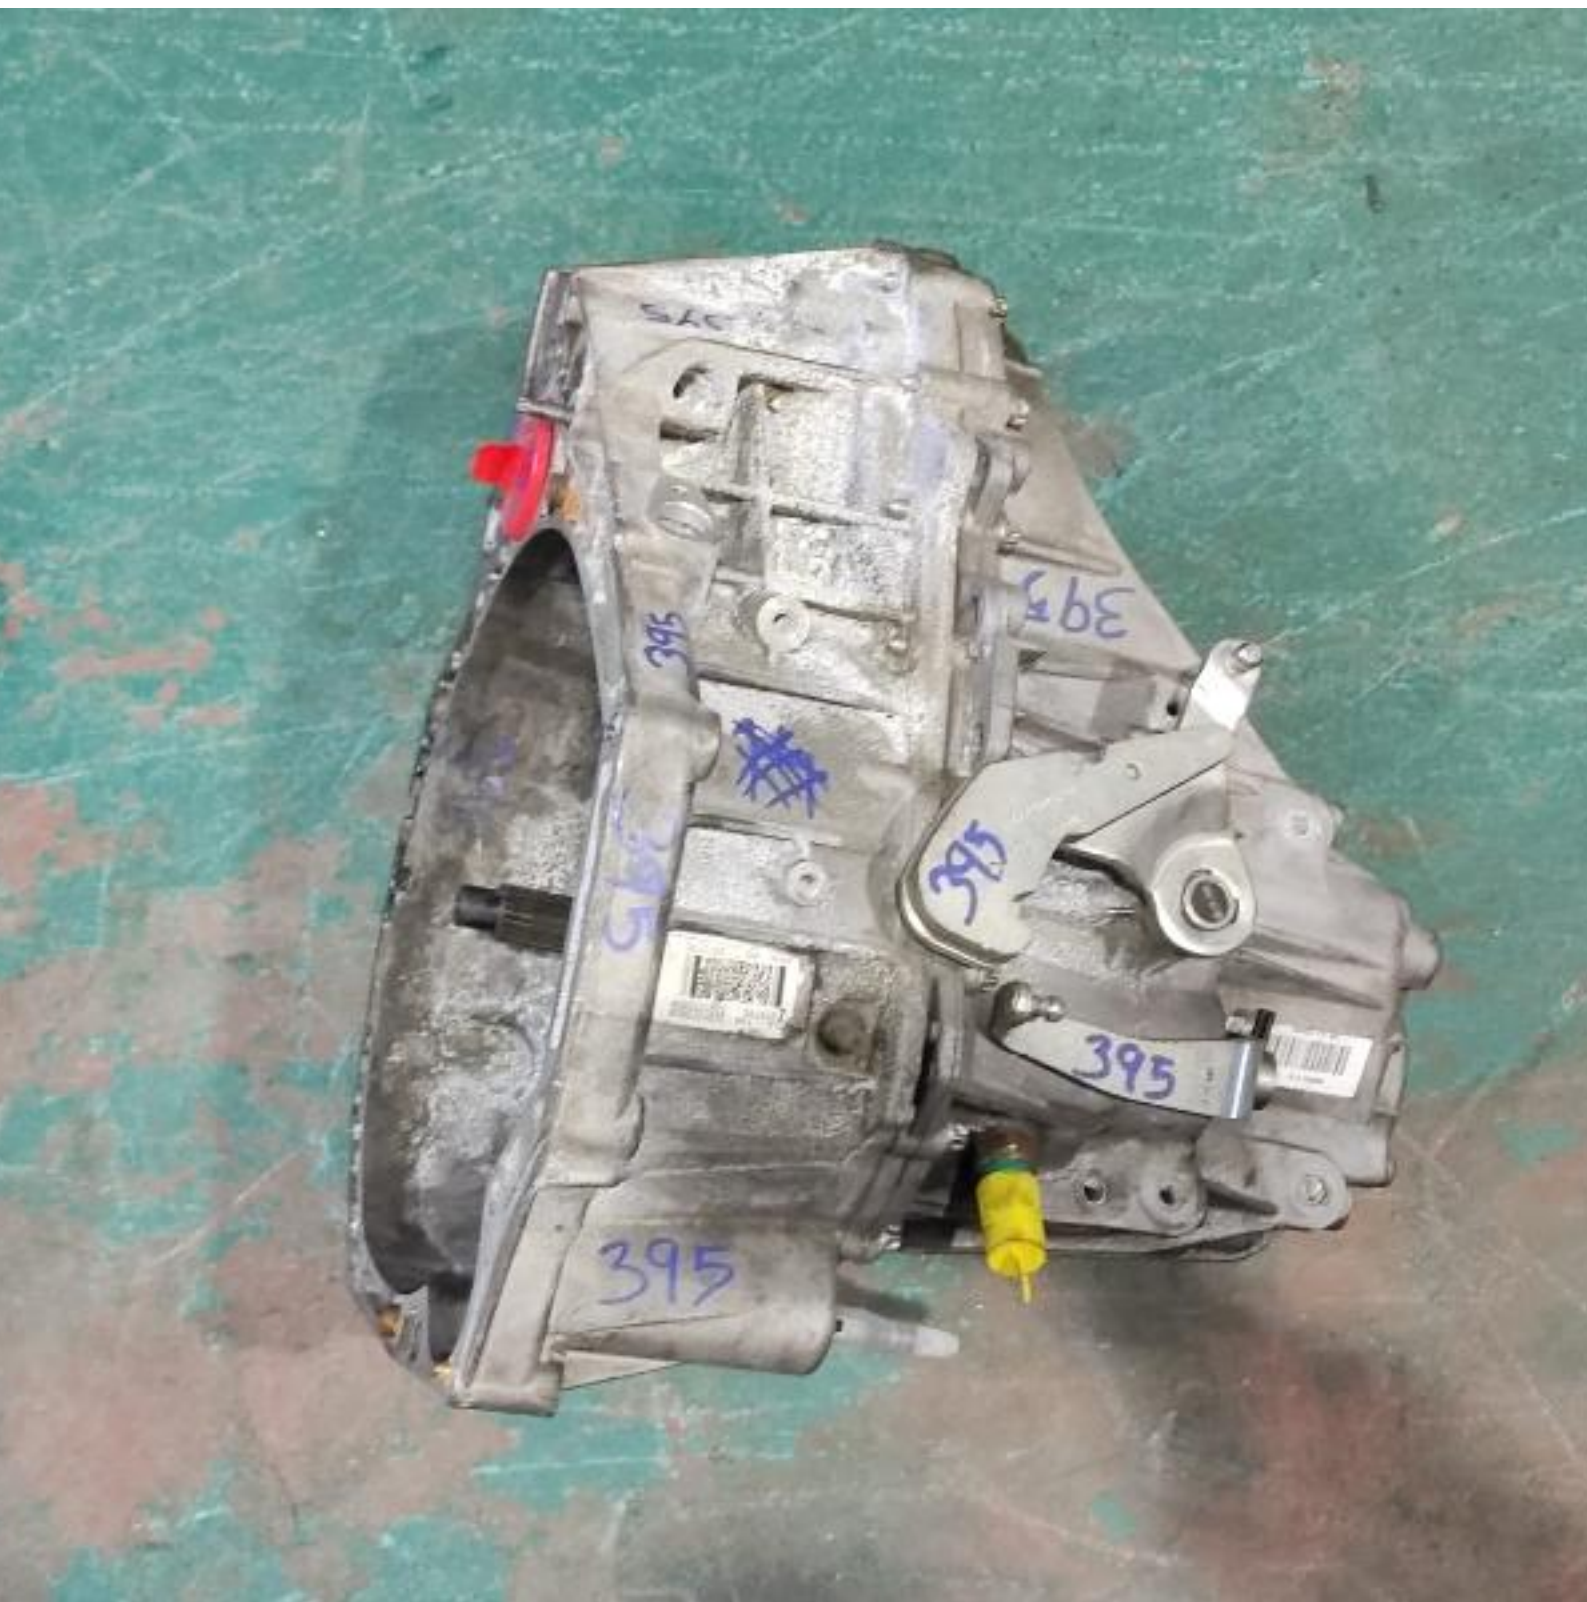

CAJAS DE CAMBIO - TL4148#395 - CAJA NISSAN JUKE (F15) 1.5 DCI (2010-2018)

(D001/3°)

TL4 148

Z 015790

320107080R

320107080R

20/07/2017 - -03h22

S015790