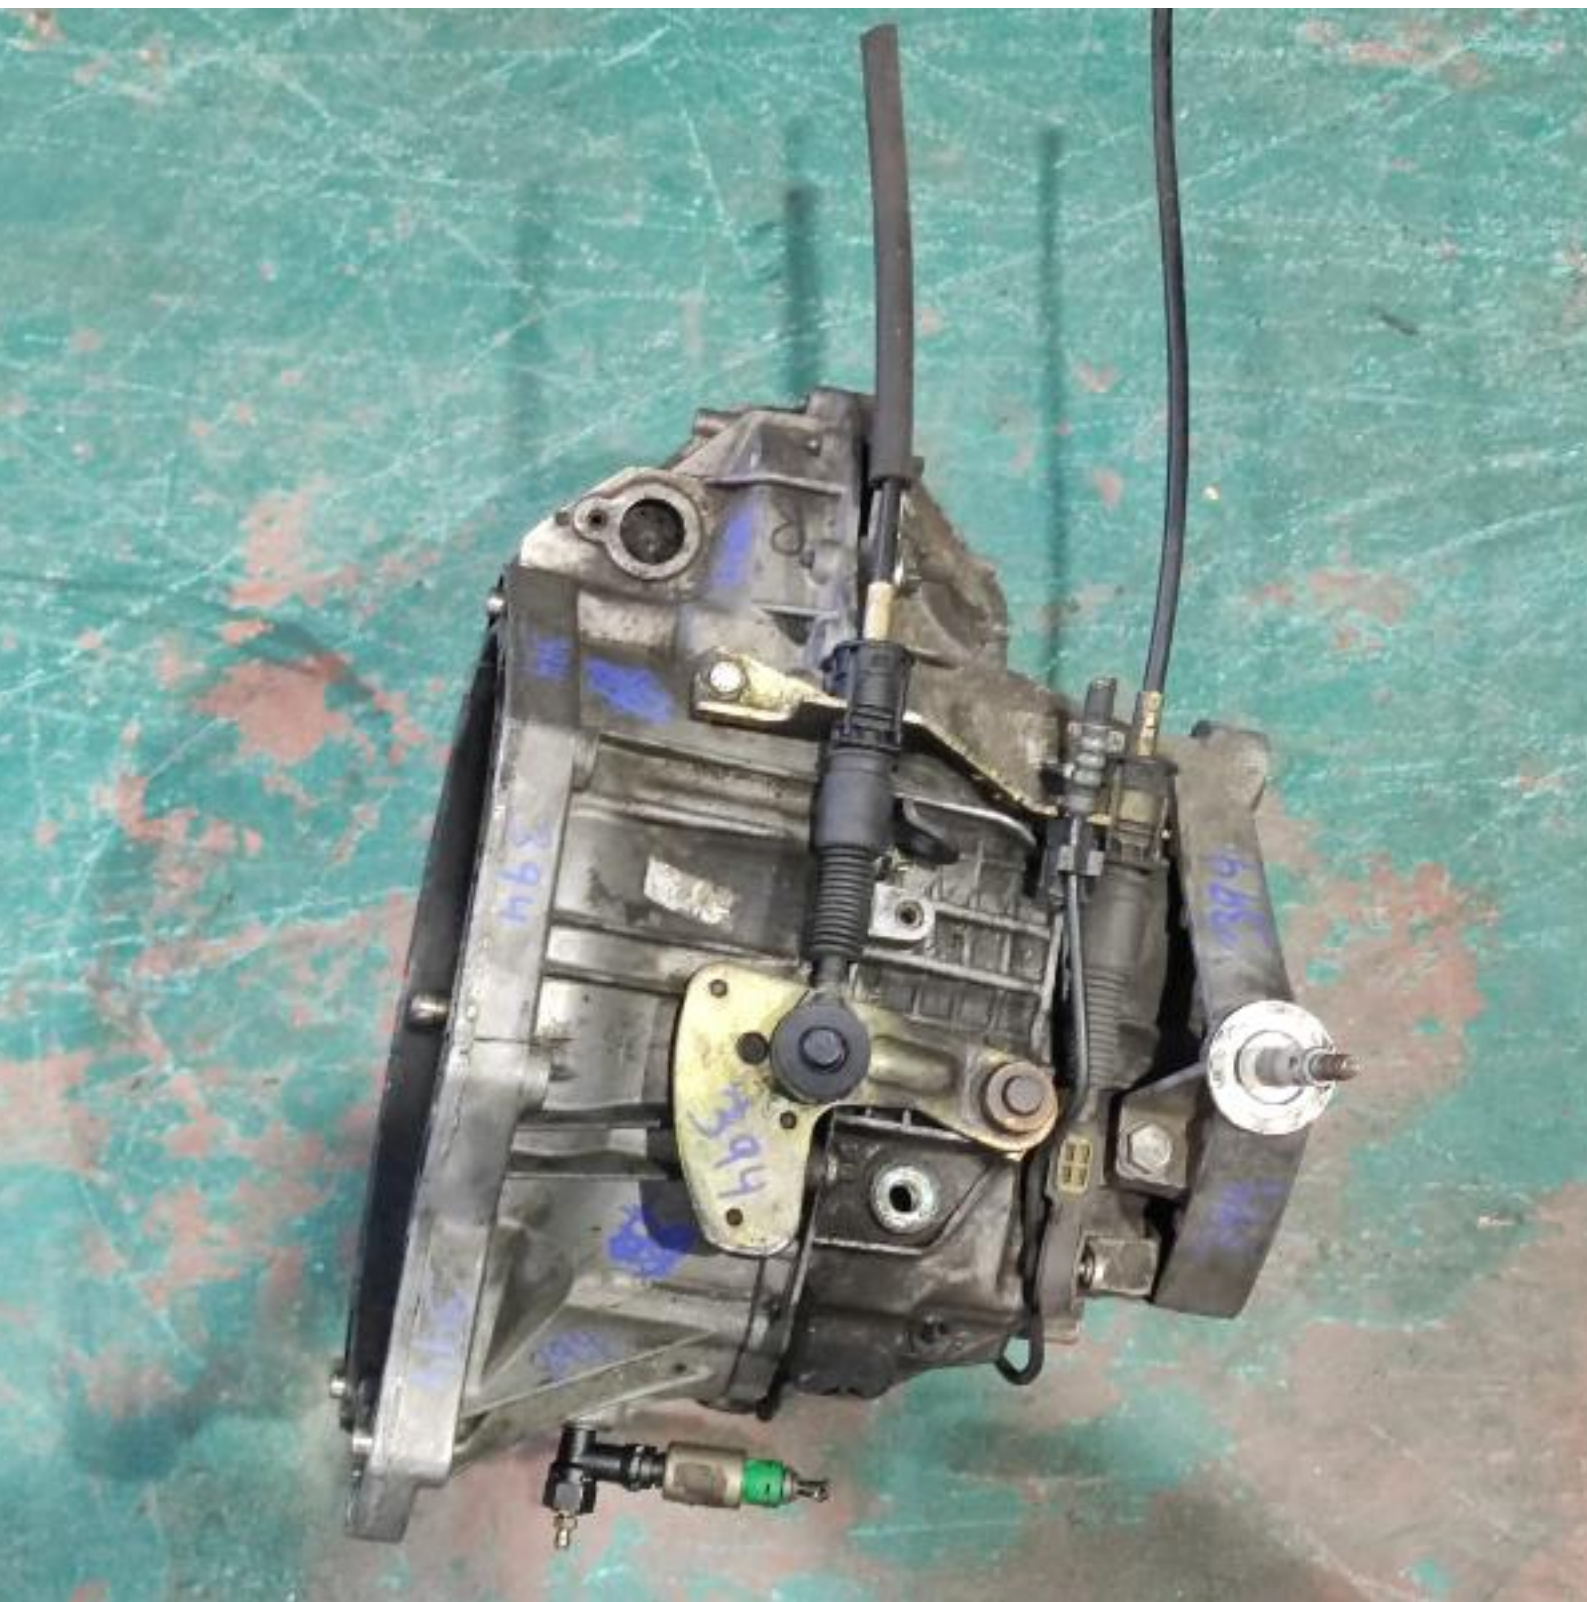

CAJAS DE CAMBIO - PK6011#394 - CAJA RENAULT ESPACE IV 2.2 DCI (2002-2022)

(D001/3°)

PK6011

24-06-2004-08:04:10

CC