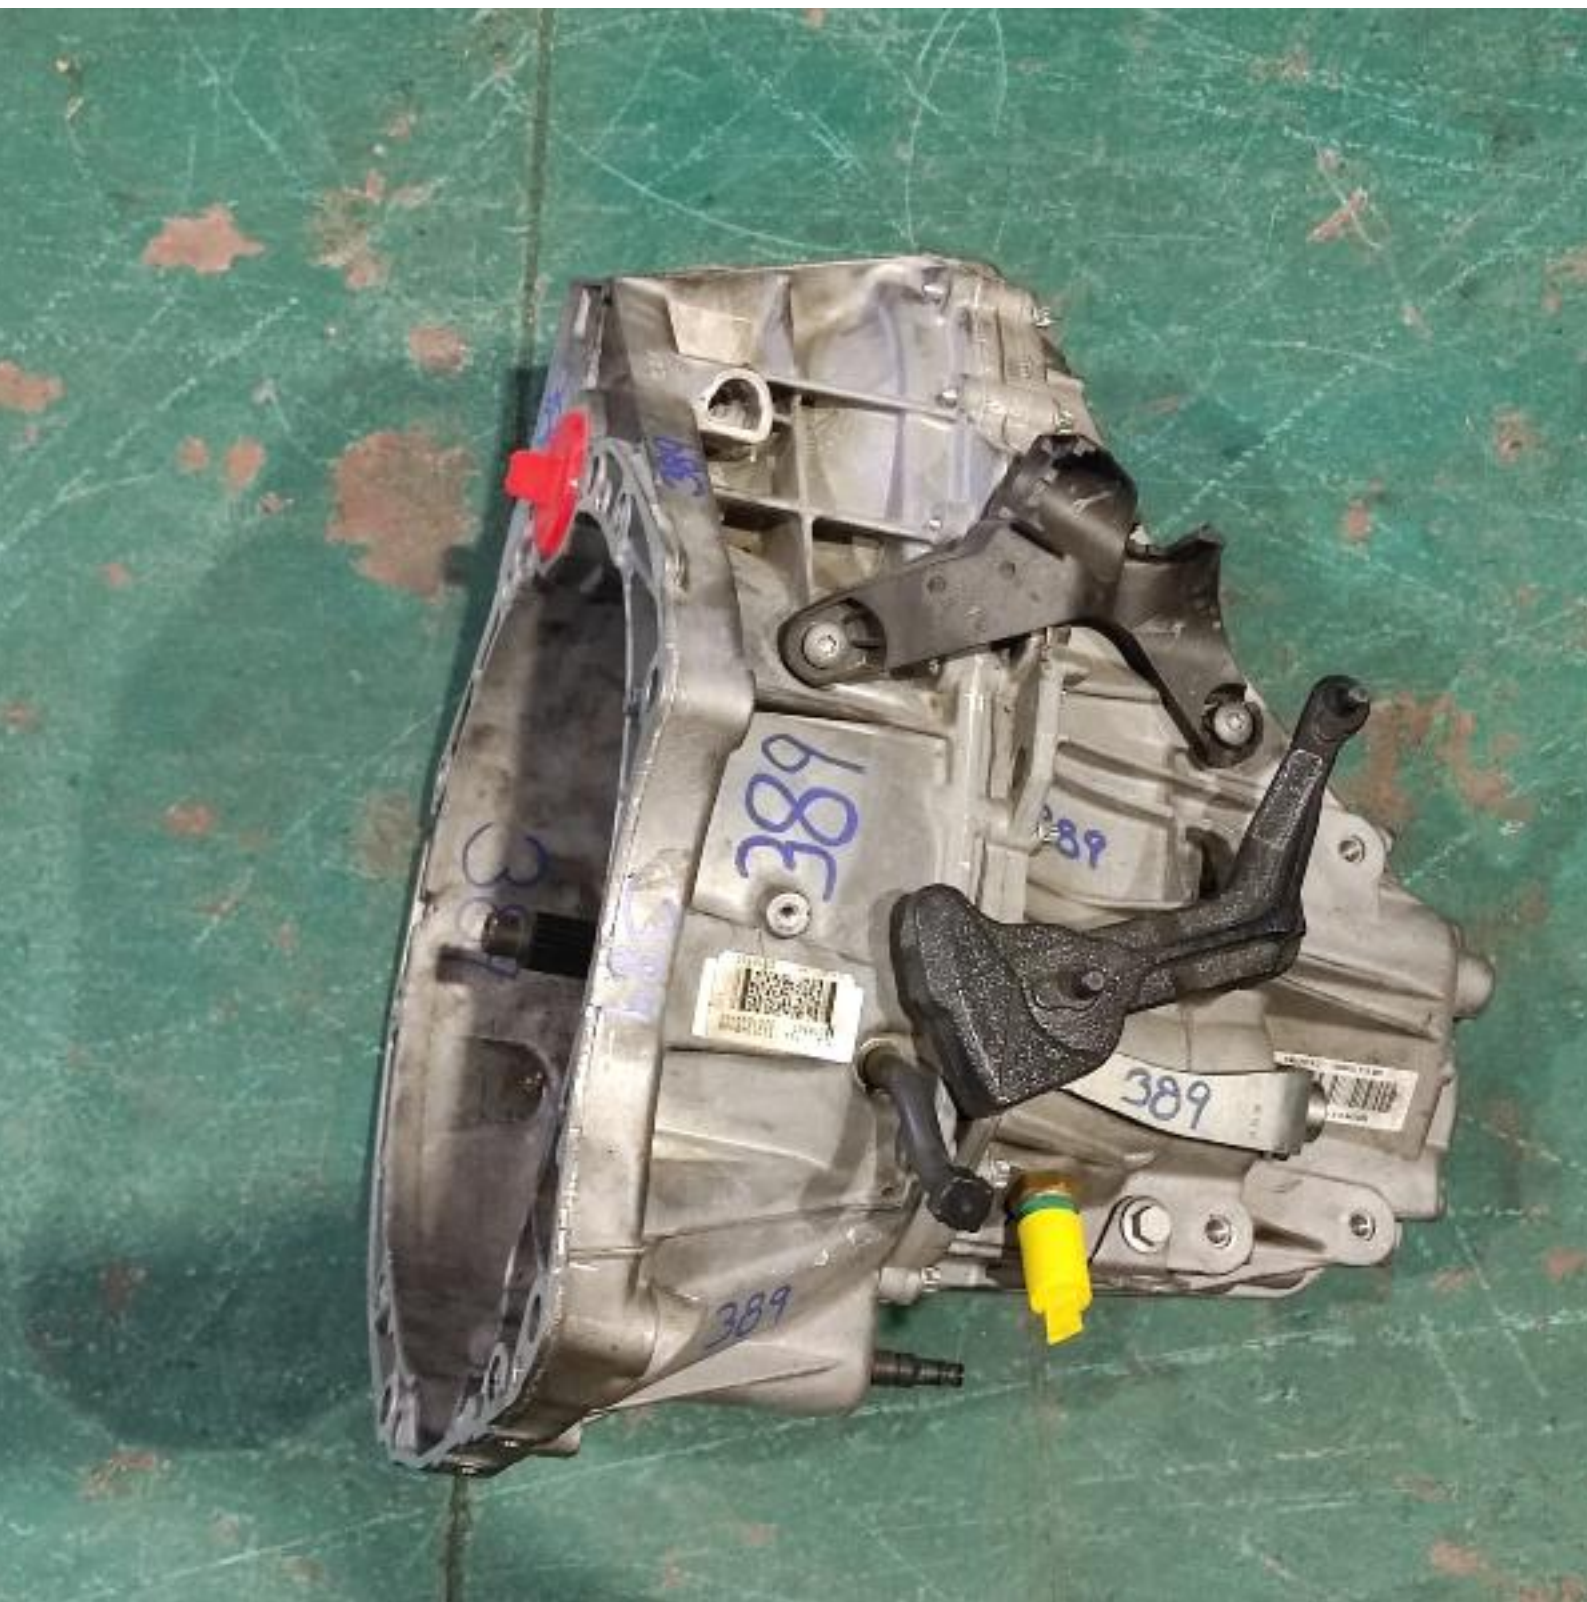

CAJAS DE CAMBIO - TL4144#389 - CAJA NISSAN X-TRAIL (T32) 1.6 DIG-T

(D001/3°)

TL4 144 320104996R
N018365 320104996R

03/04/2017 - -10h45

S018365