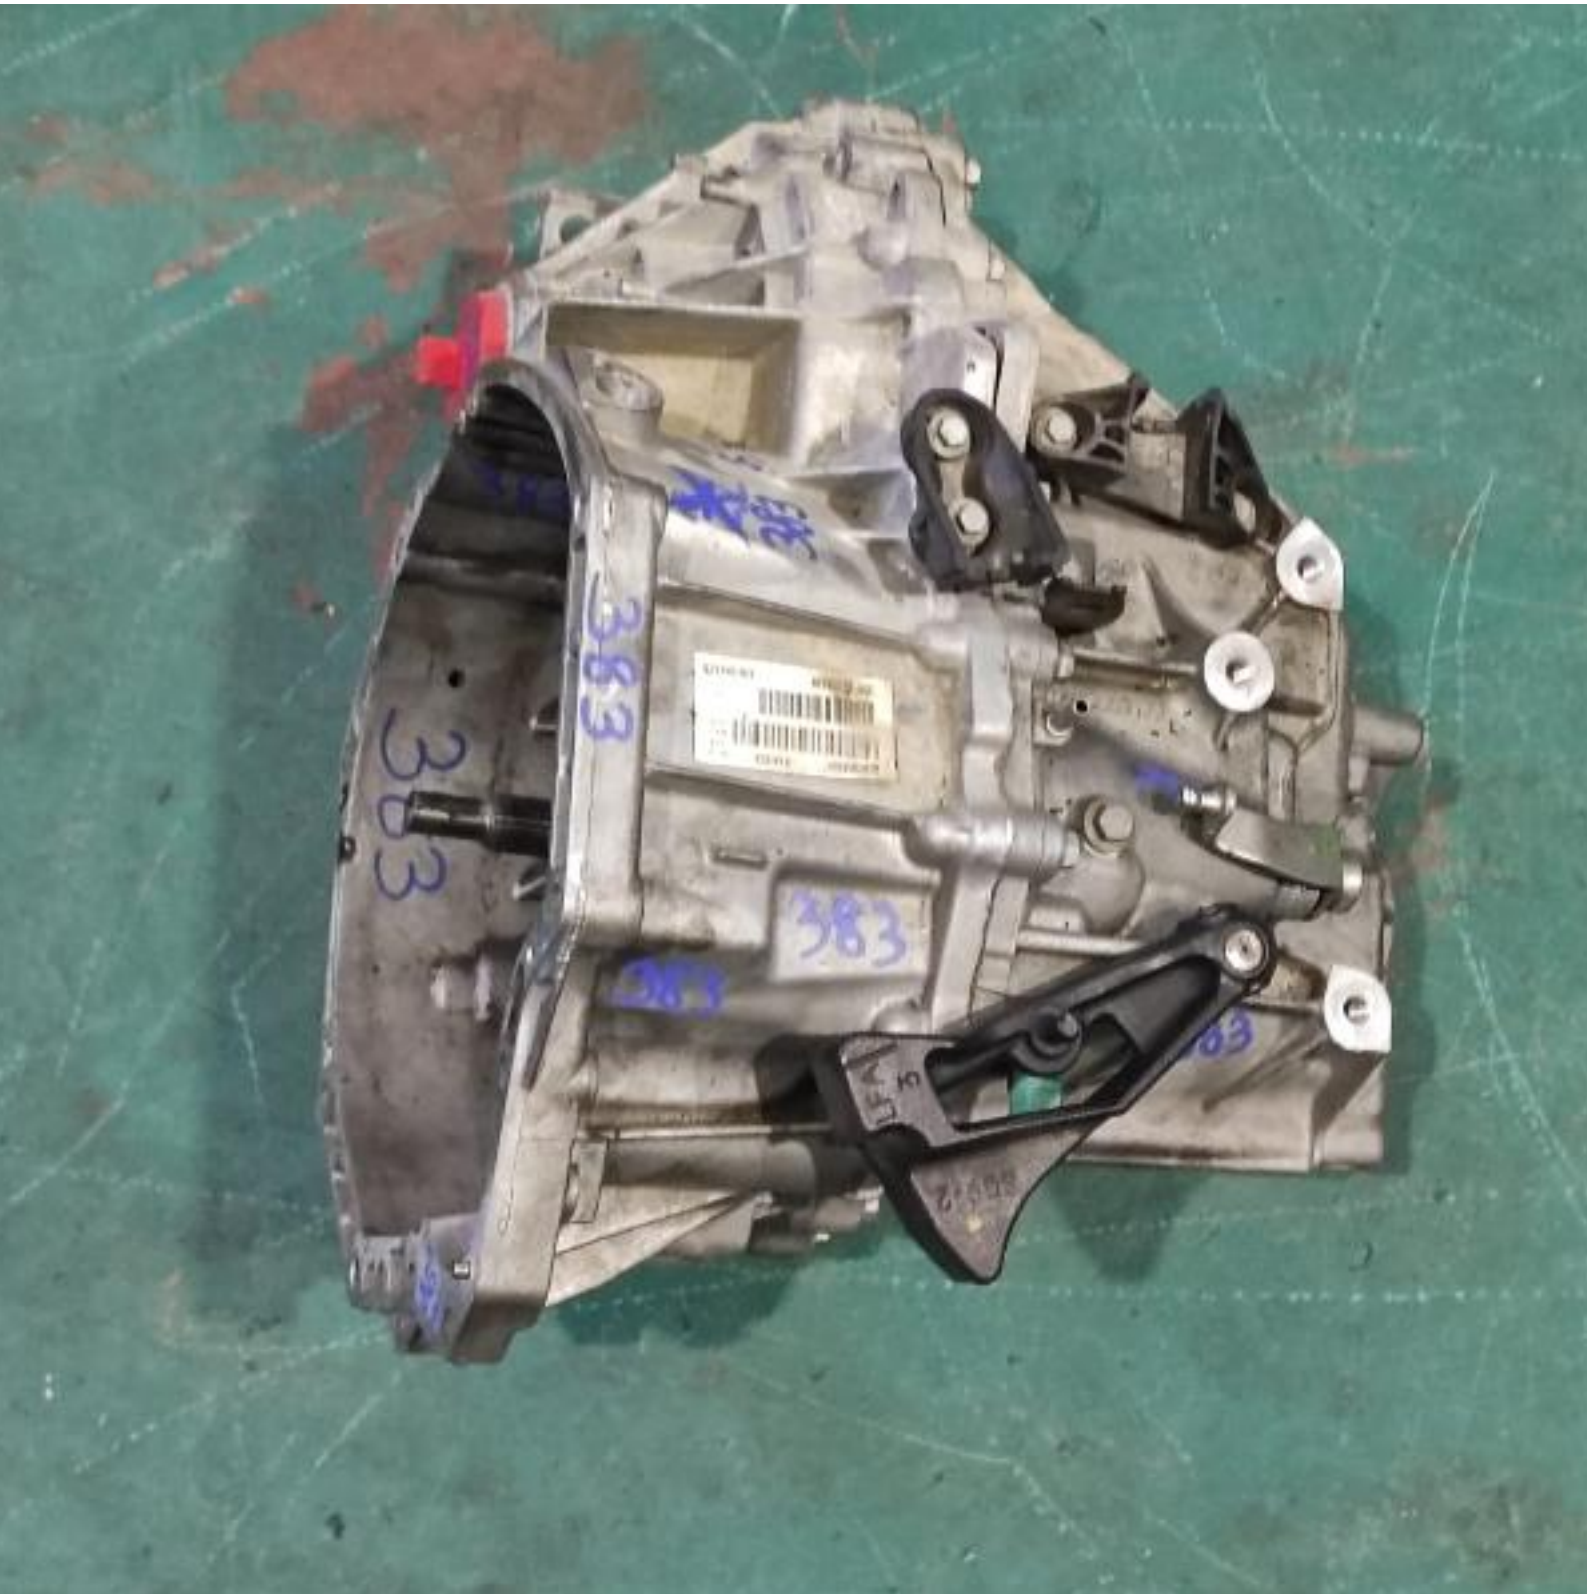

CAJAS DE CAMBIO - 320103660R#383 - CAJA NISSAN QASHQAI 1.6 DCI (2015)

(D001/2º)

320103660R

A131638

ND4:008-2

131638

30/5/17

10H16

308 A 131638

320104EA2B