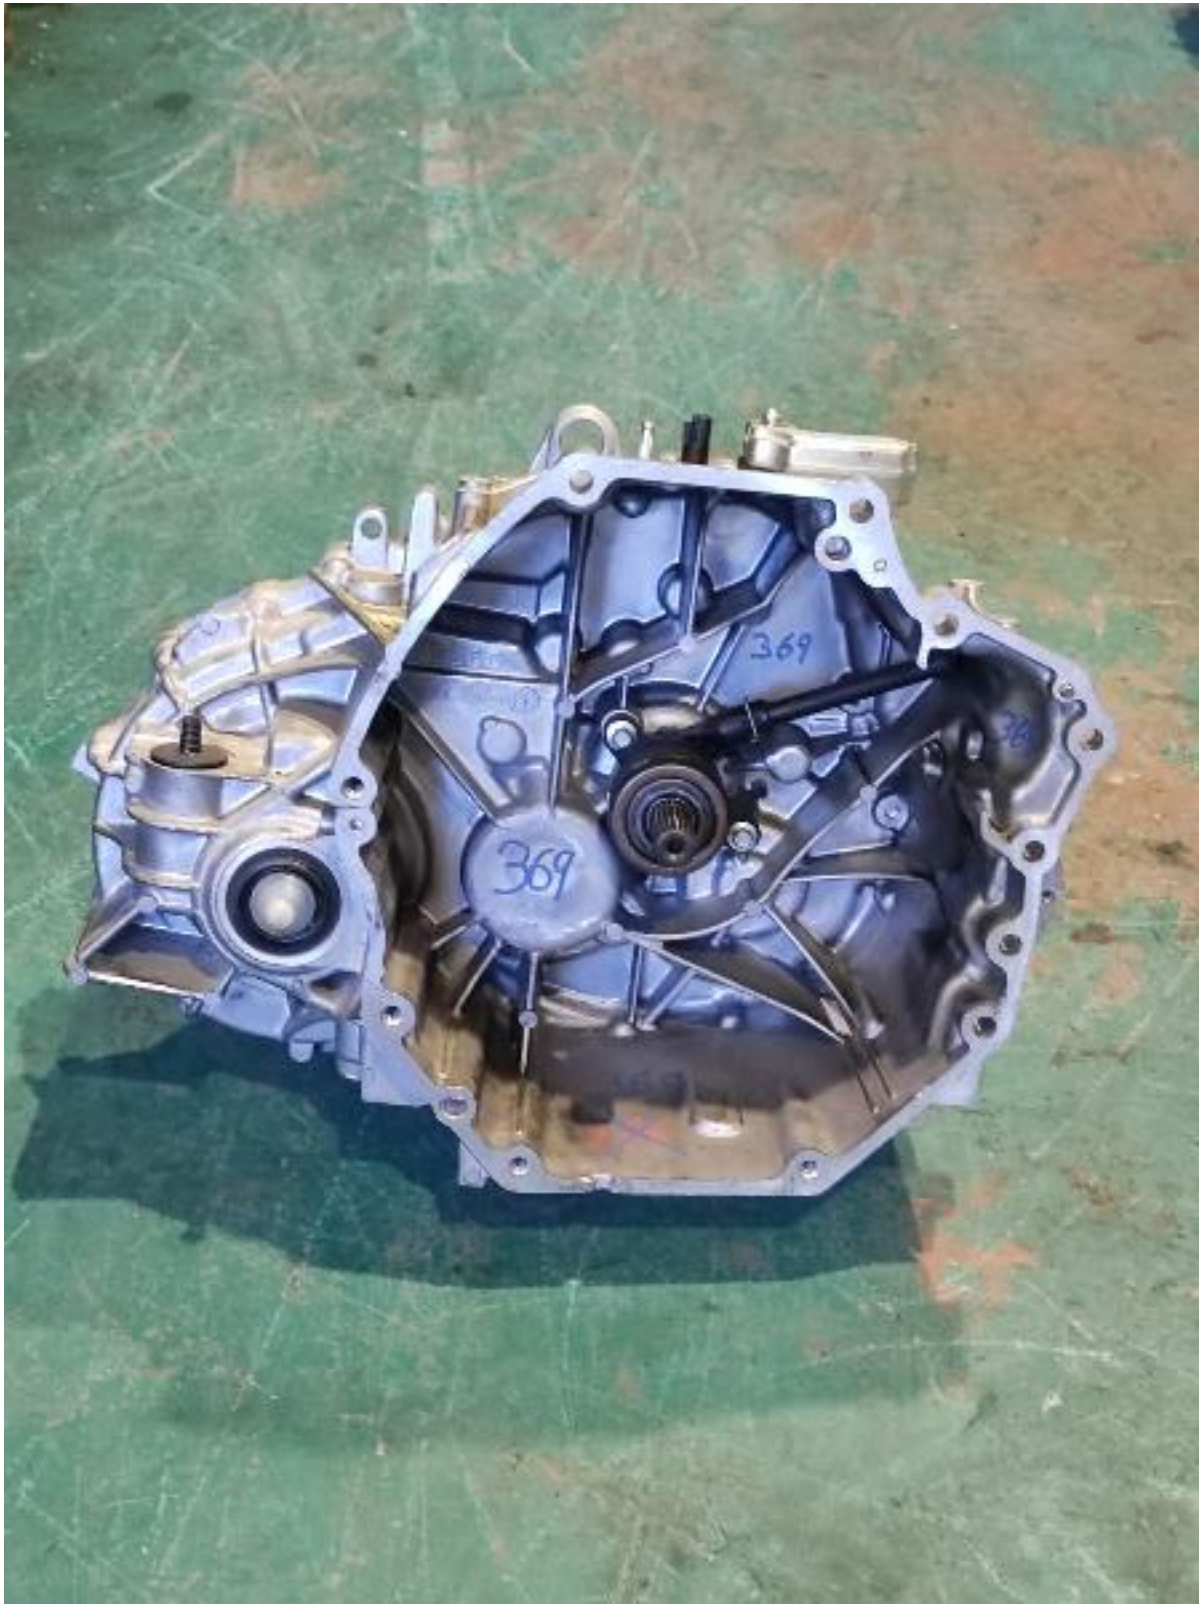

**CAJAS DE CAMBIO - 4BR1D#369 - CAJA NISSAN X TRAIL 1.6 (2014-2017)**

(D001/2°)

**RC**  
**4BR1D**

16  
308  
5844590