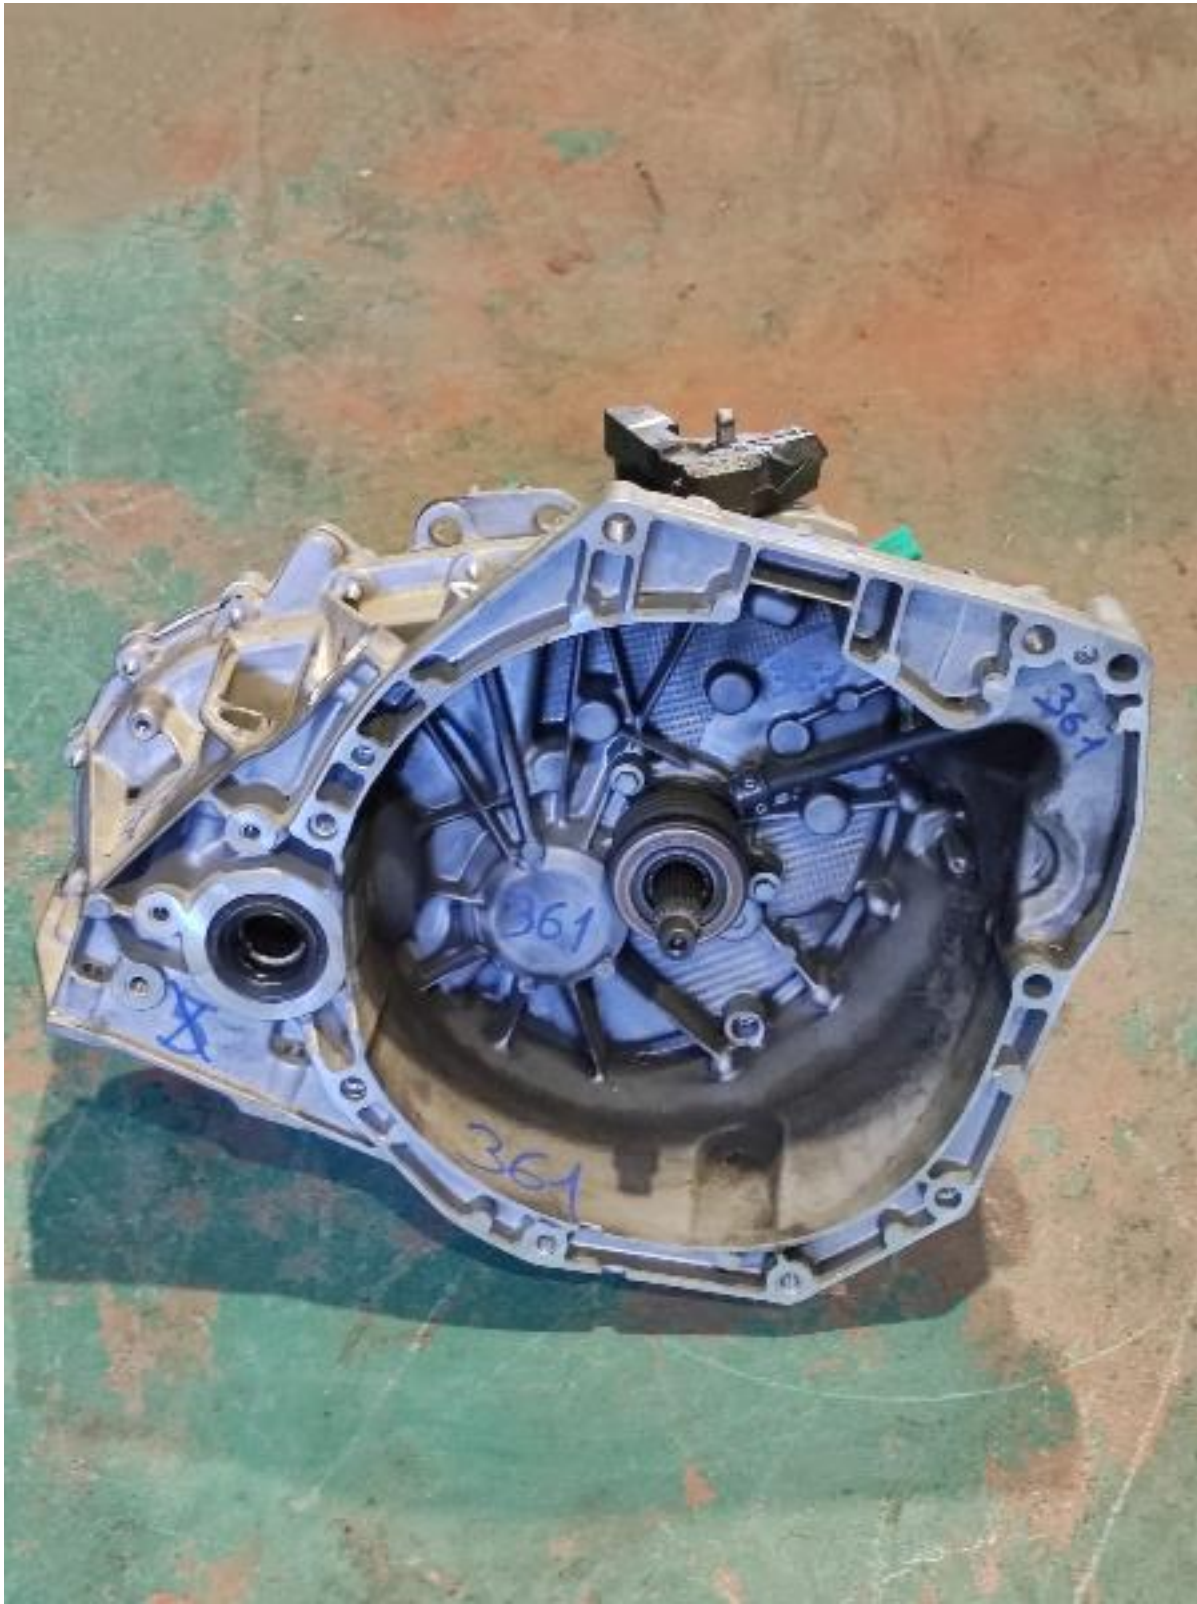

CAJAS DE CAMBIO - TL4164#361 - CAJA NISSAN JUKE 1.0 (F16)

(D001)

TL4 164

F 005777

320104615R

320104615R

12/11/2019 - 01h49

B005777