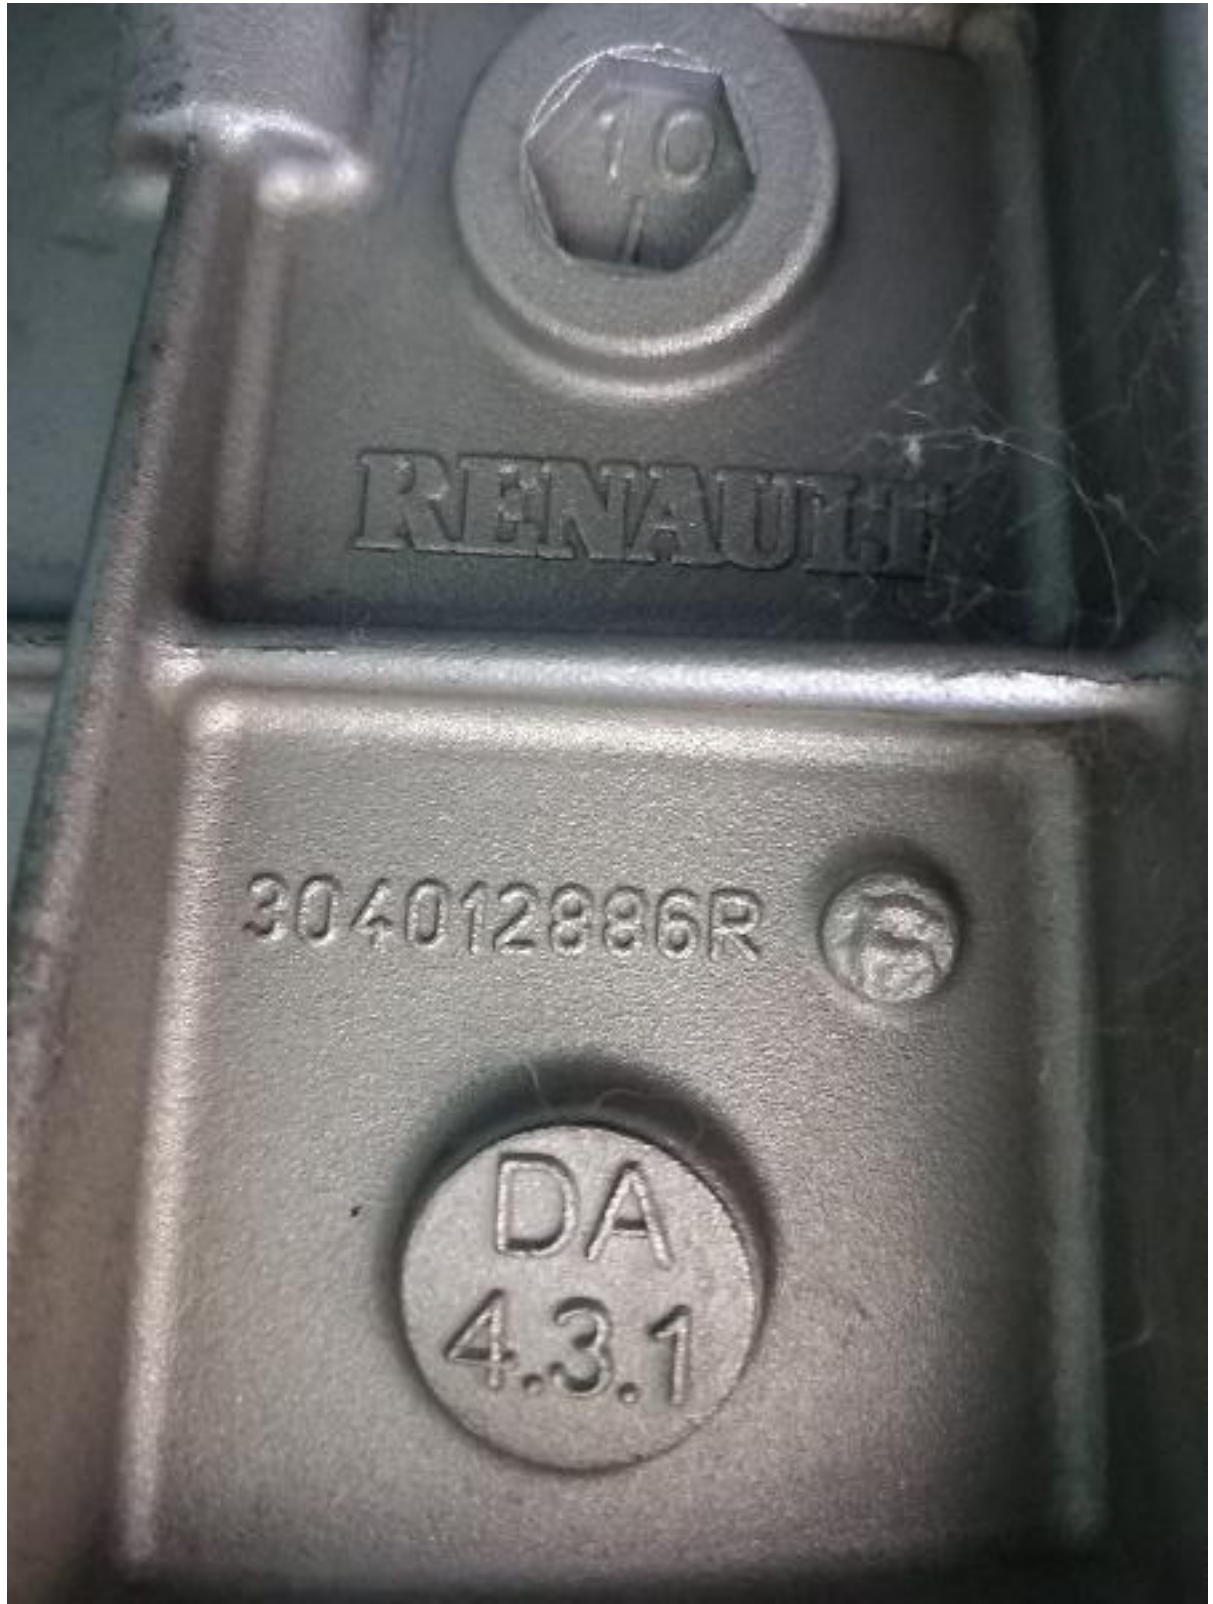

**CAJAS DE CAMBIO - 304012886R#340 - CAJA RENAULT MEGANE II (K9K)1.5 DCI**

(D002/3°)

70

RENAULT

304012886R

DA  
4.3.1