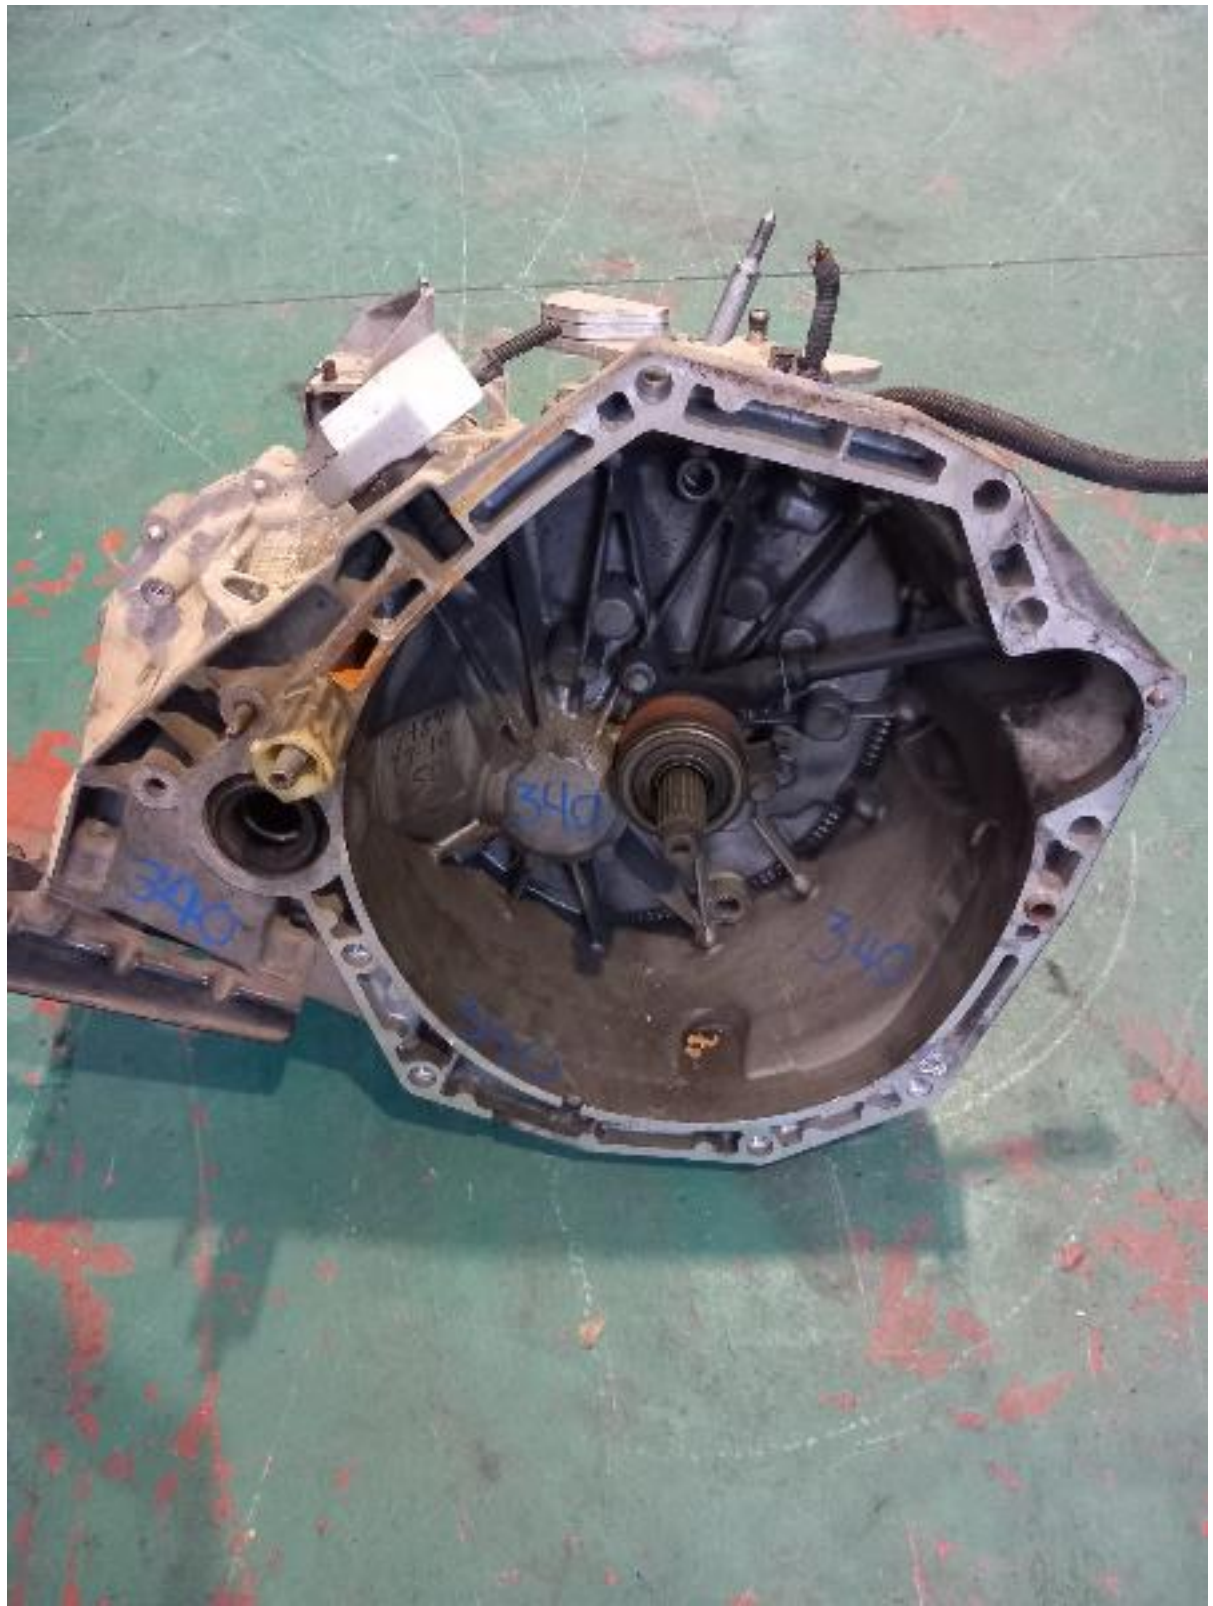

**CAJAS DE CAMBIO - 304012886R#340 - CAJA RENAULT MEGANE II (K9K)1.5 DCI**

(D002/3°)

70

RENAULT

304012886R

DA  
4.3.1