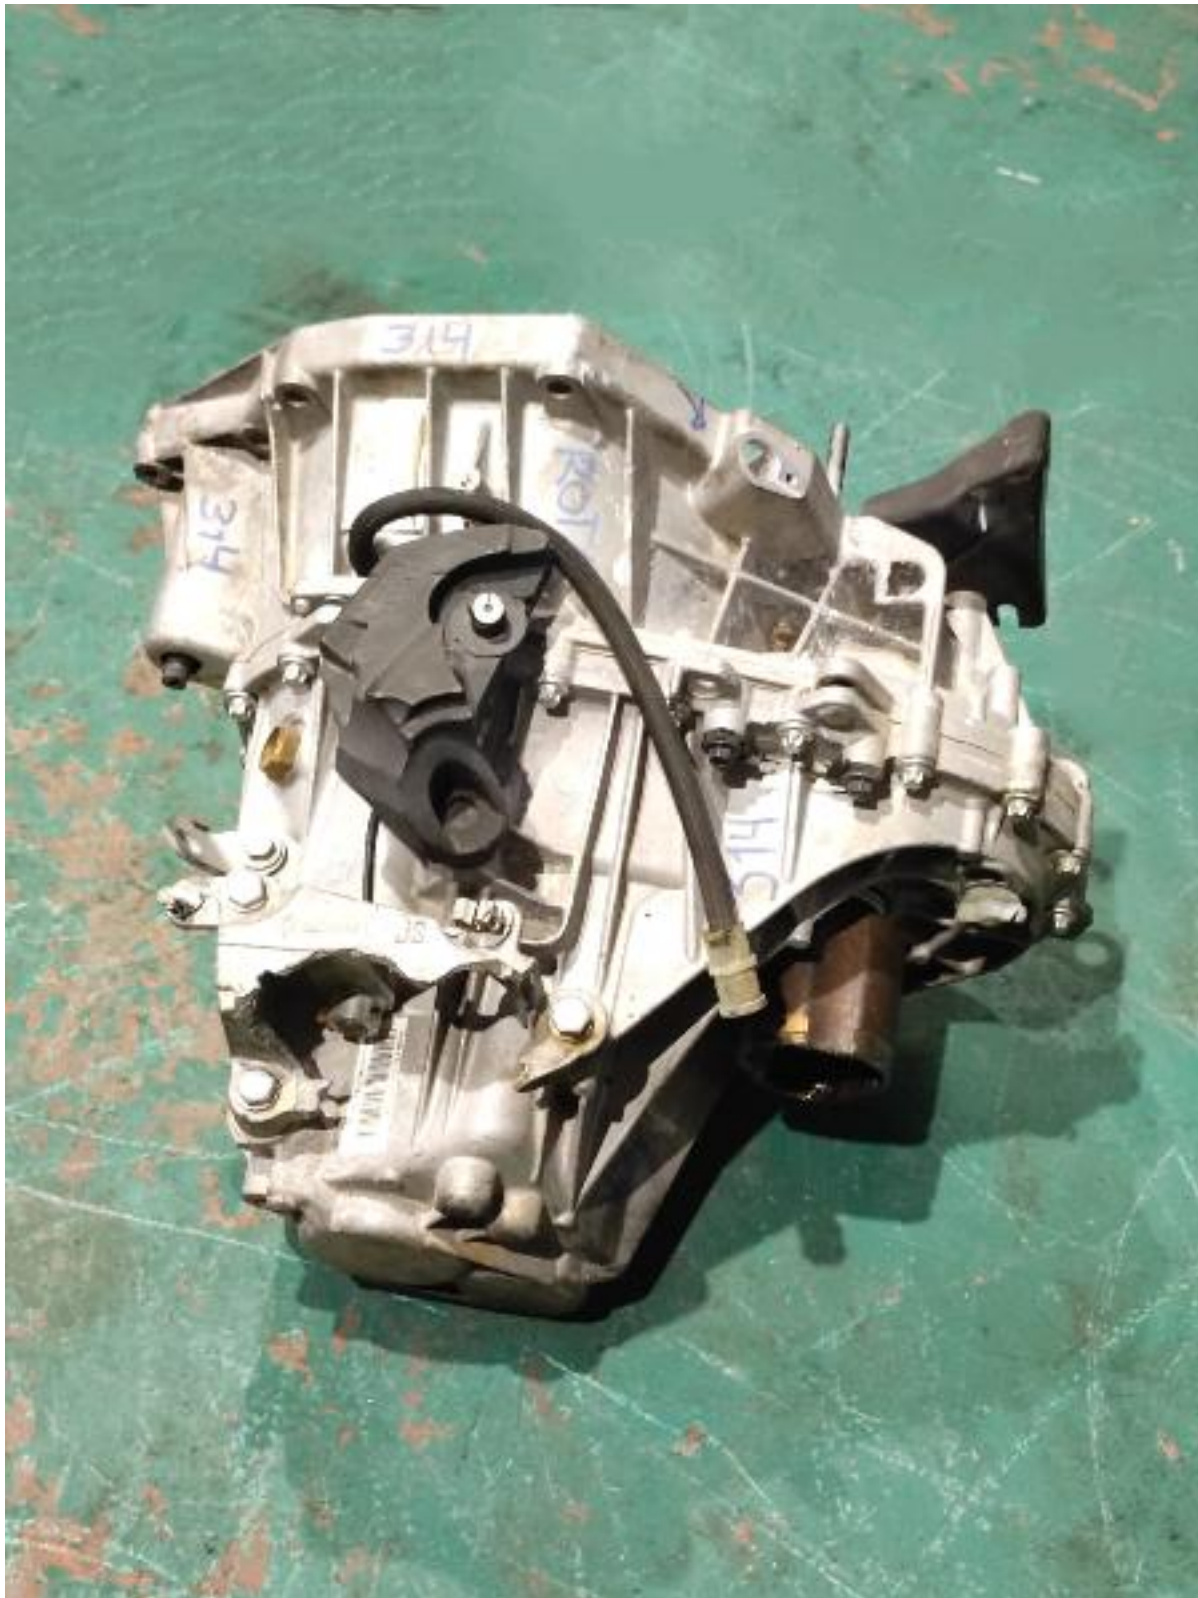

CAJAS DE CAMBIO - TL4610186#314 - CAJA RENAULT MEGANE III 1.5 DCI (2009-2022)

(D002)

TL4 610186 -- K A P08719

CM TL4 610186 -- K A P08719