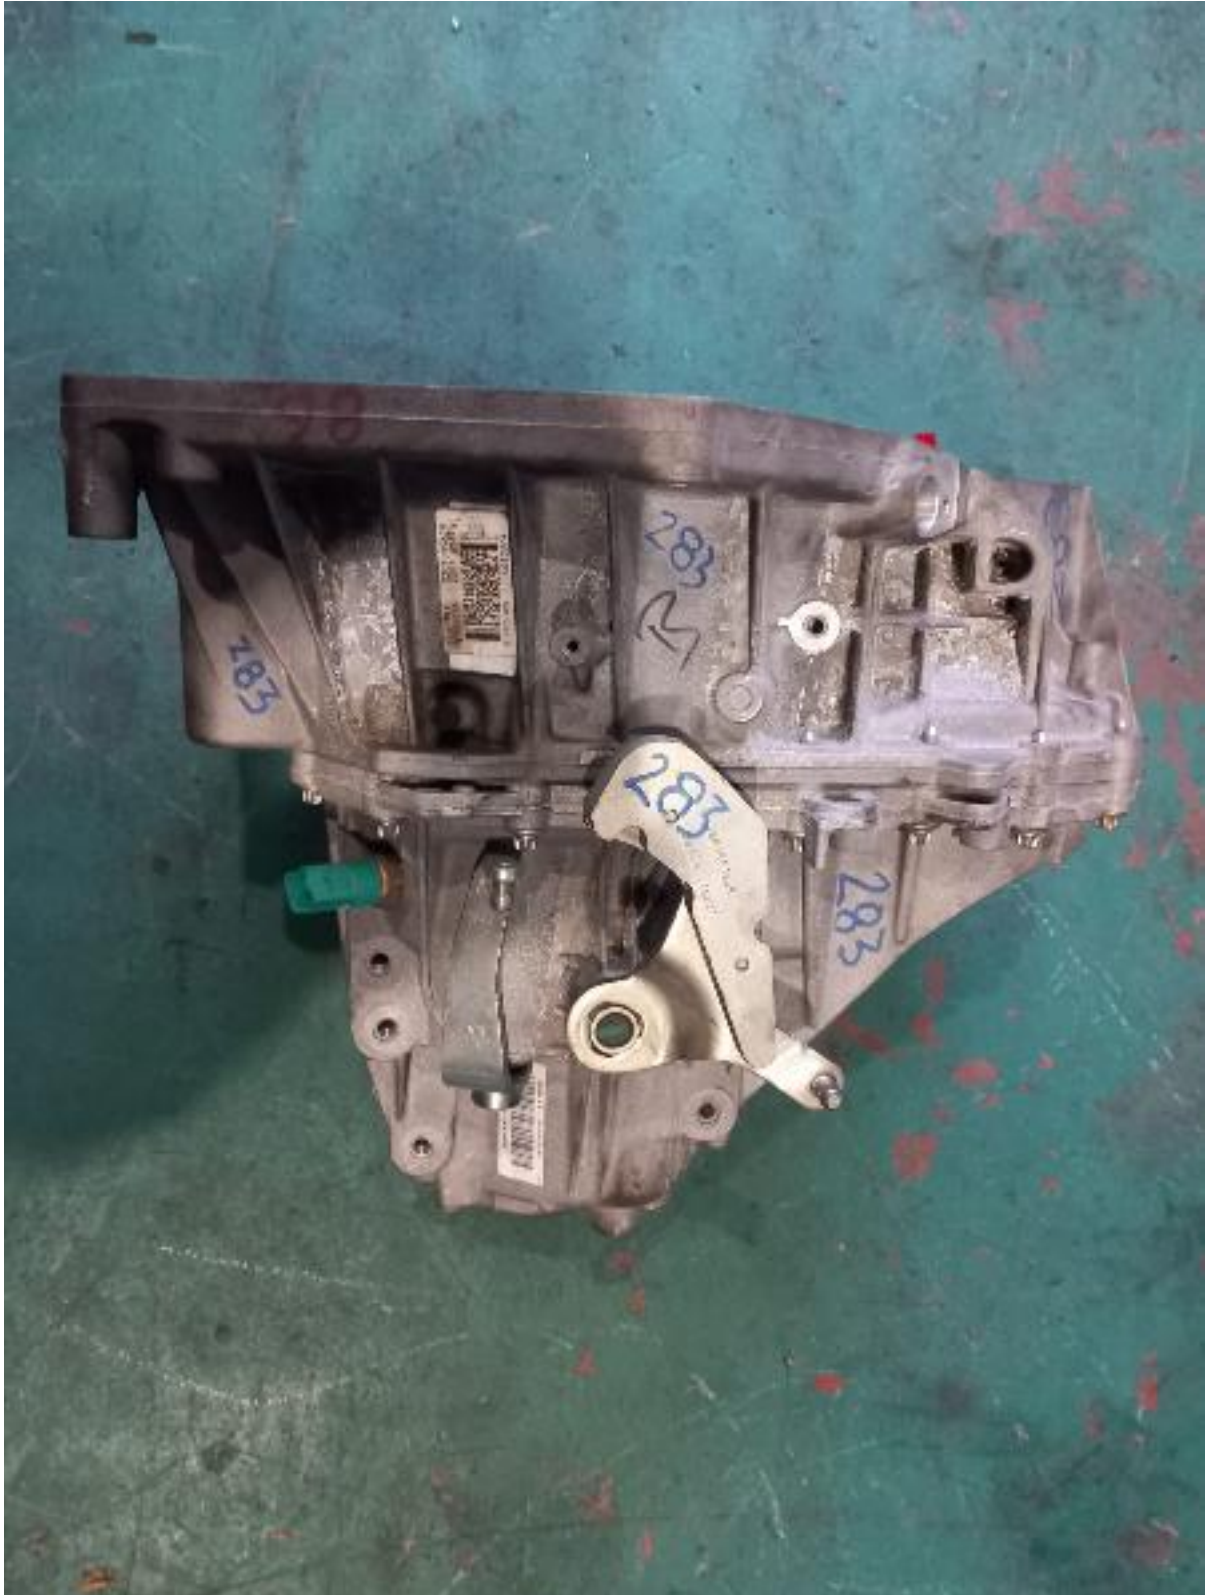

CAJAS DE CAMBIO - TL4610186#283 - CAJA RENAULT MEGANE III 1.5 DCI (2009-2022)

(D003)

CM TL4 610186 -- N A T85783

M TL4 610186 -- N A T85783