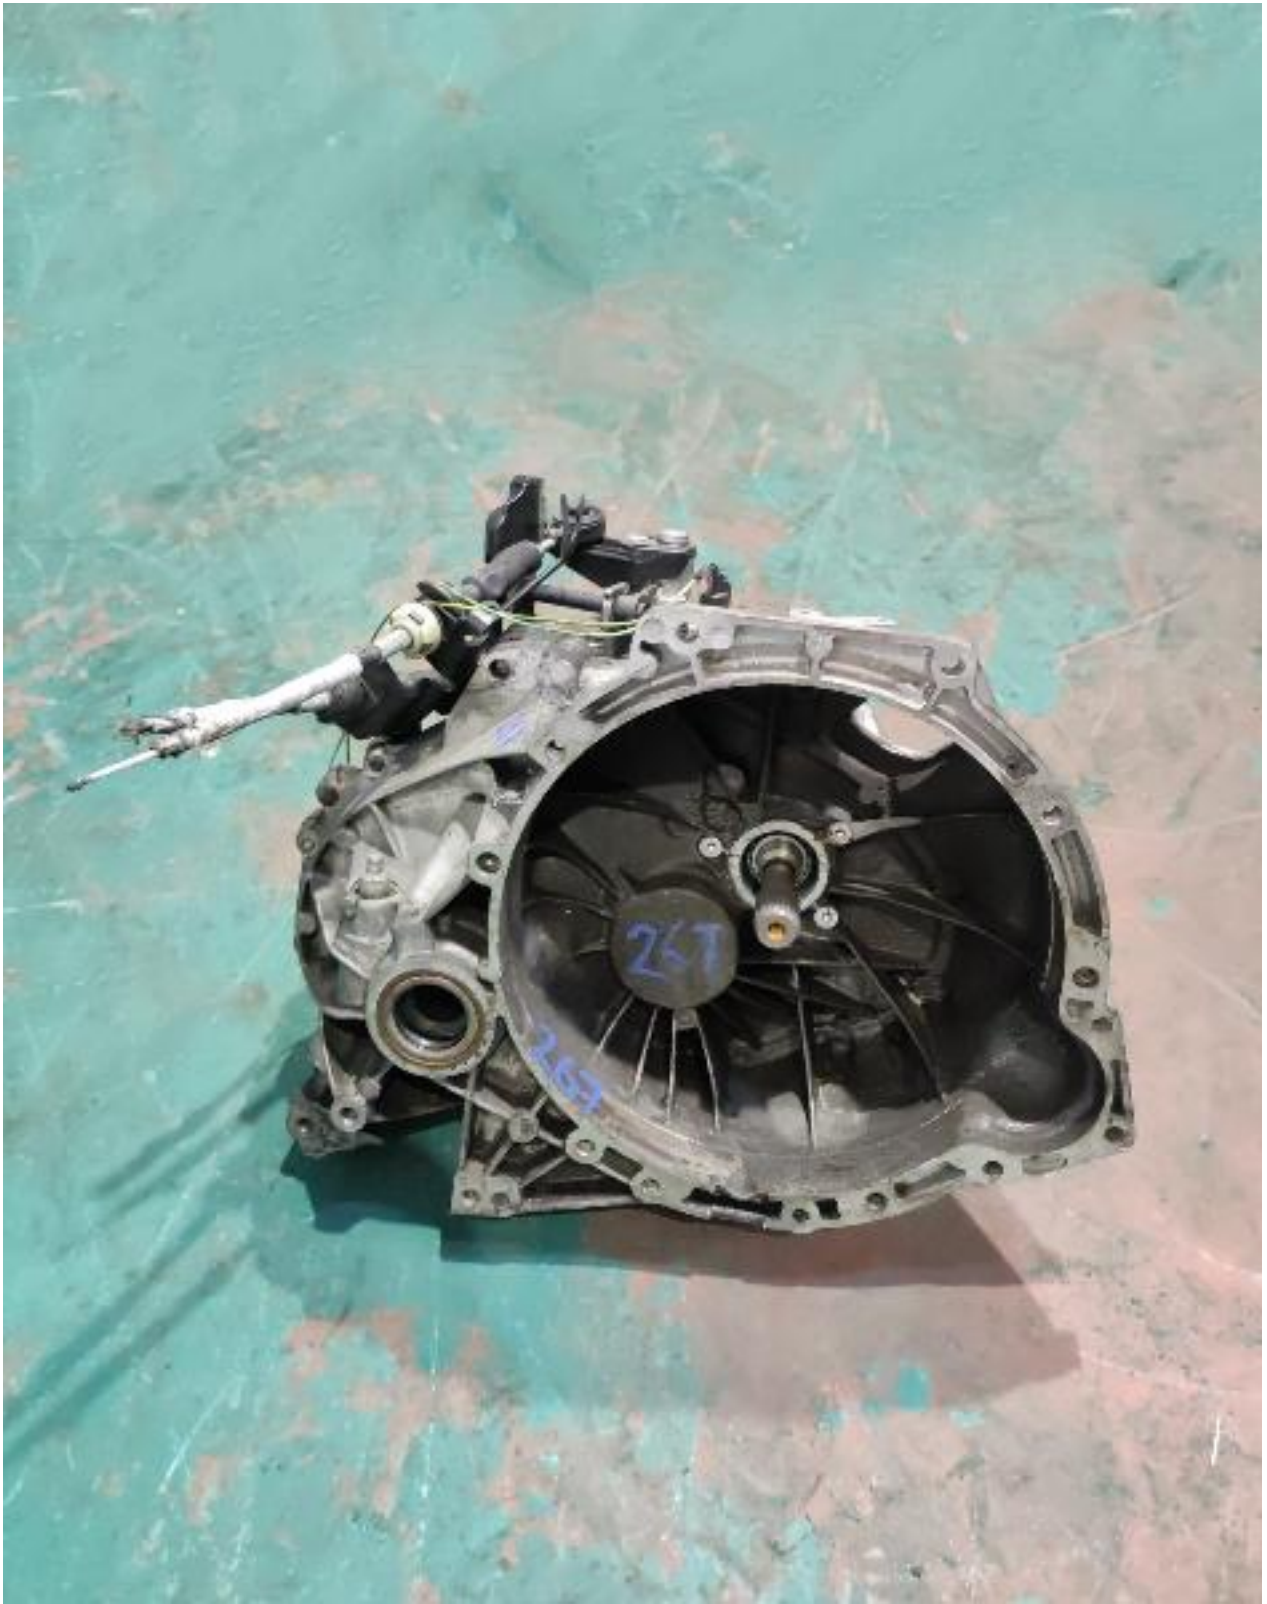

**CAJAS DE CAMBIO - 2T1R7002BH#267 - CAJA FORD TOURNEO CONNECT  
1.8 TDCI**

(E004/3°)

2T1R 7002 BH

T1GE2 041209 202047

02