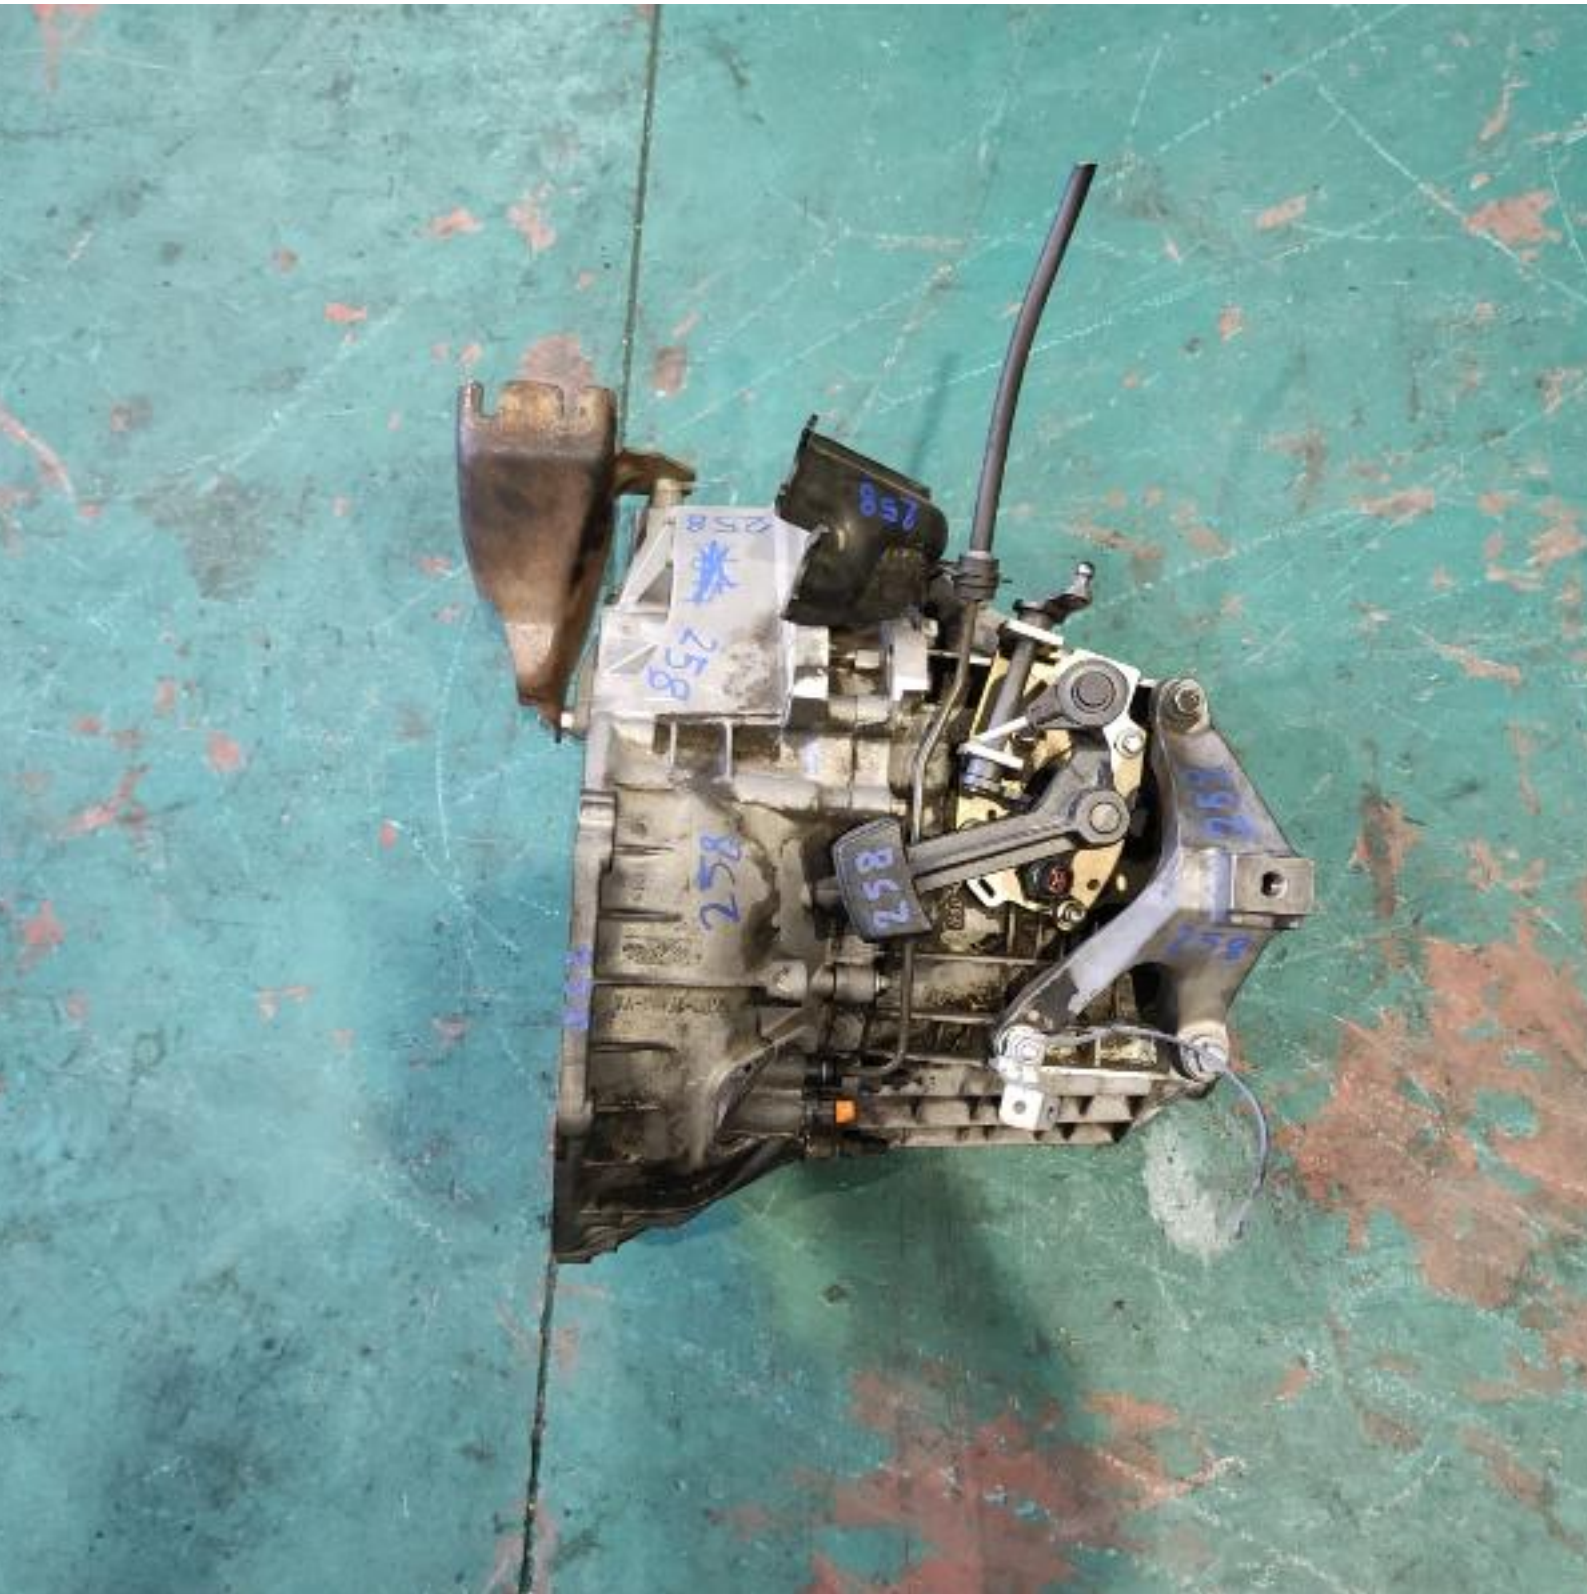

**CAJAS DE CAMBIO - 4M5R7002YA#258 - CAJA FORD FOCUS C-MAX 1.8 TDCI
(2005-2012)**

(E004/2º)

4M5R 7002 YA

02

221205 162048