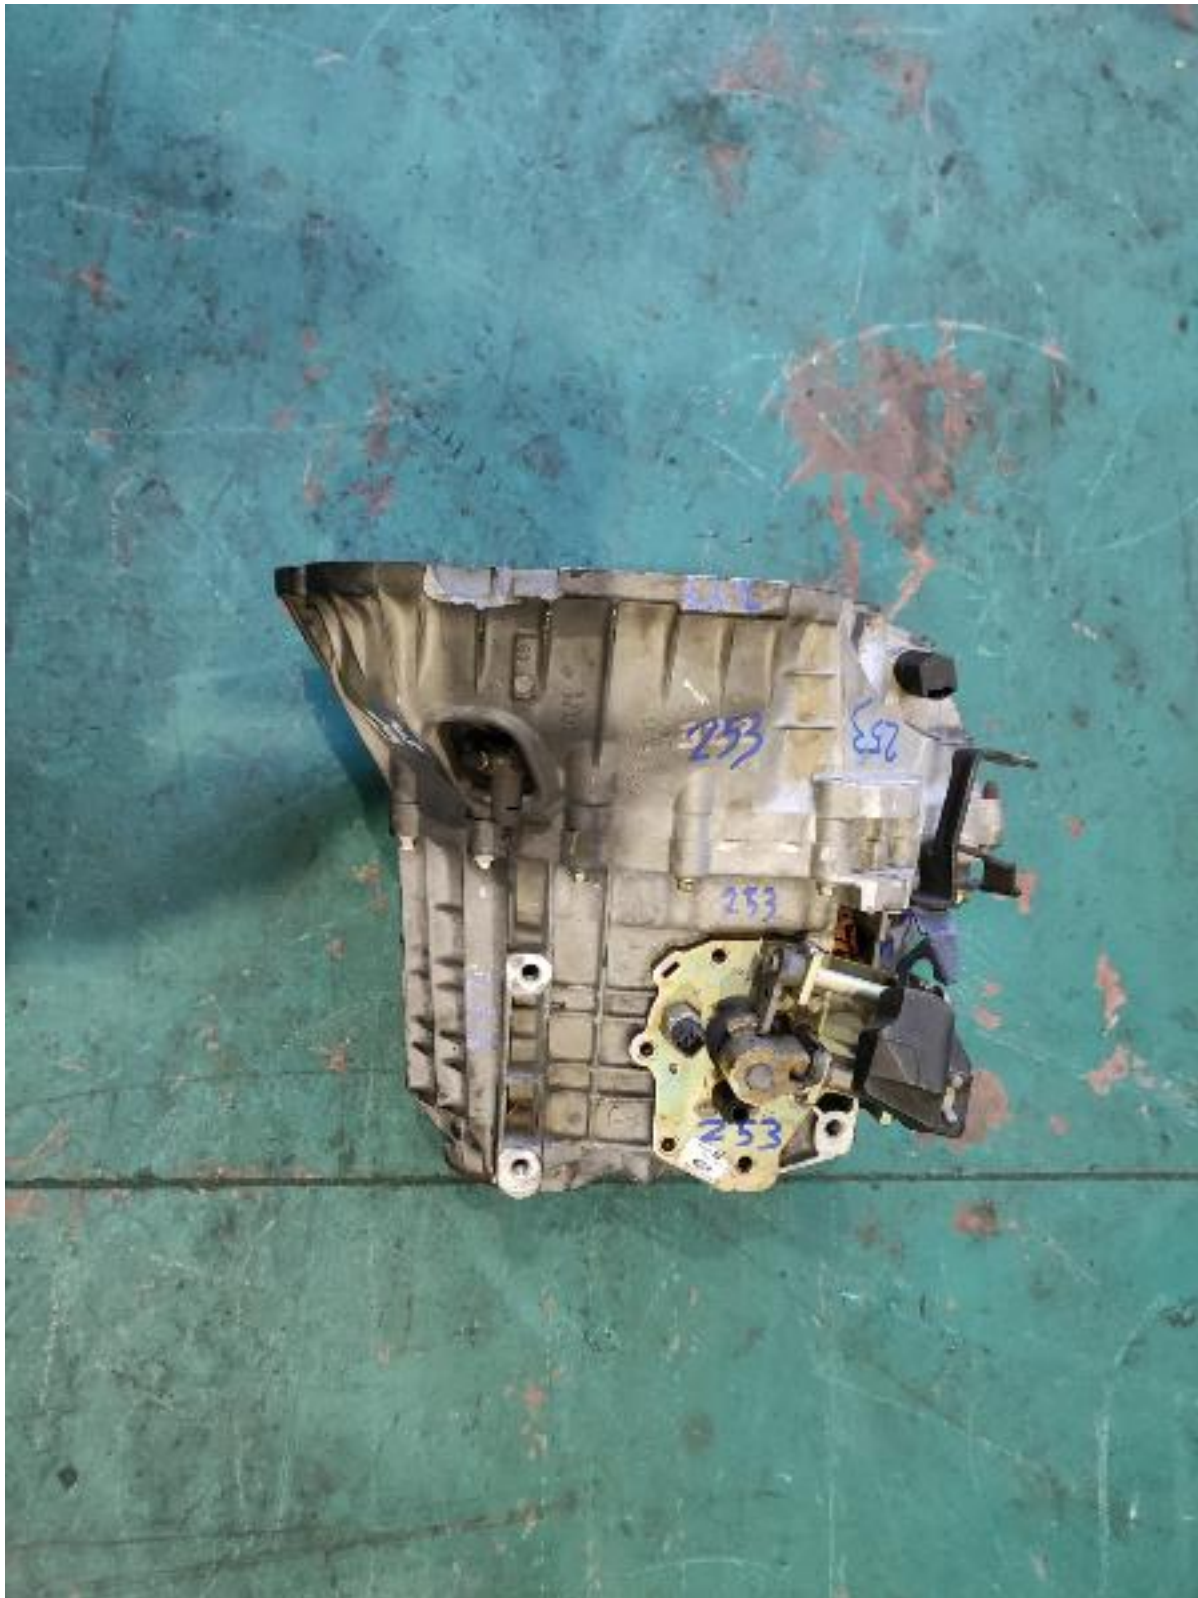

CAJAS DE CAMBIO - 1S4R7002MC#253 - CAJA FORD FOCUS I BERLINA 1.8 TDDI

(E004/2º)

1S4R 7002 MC

T1GC1 290801 000595

03