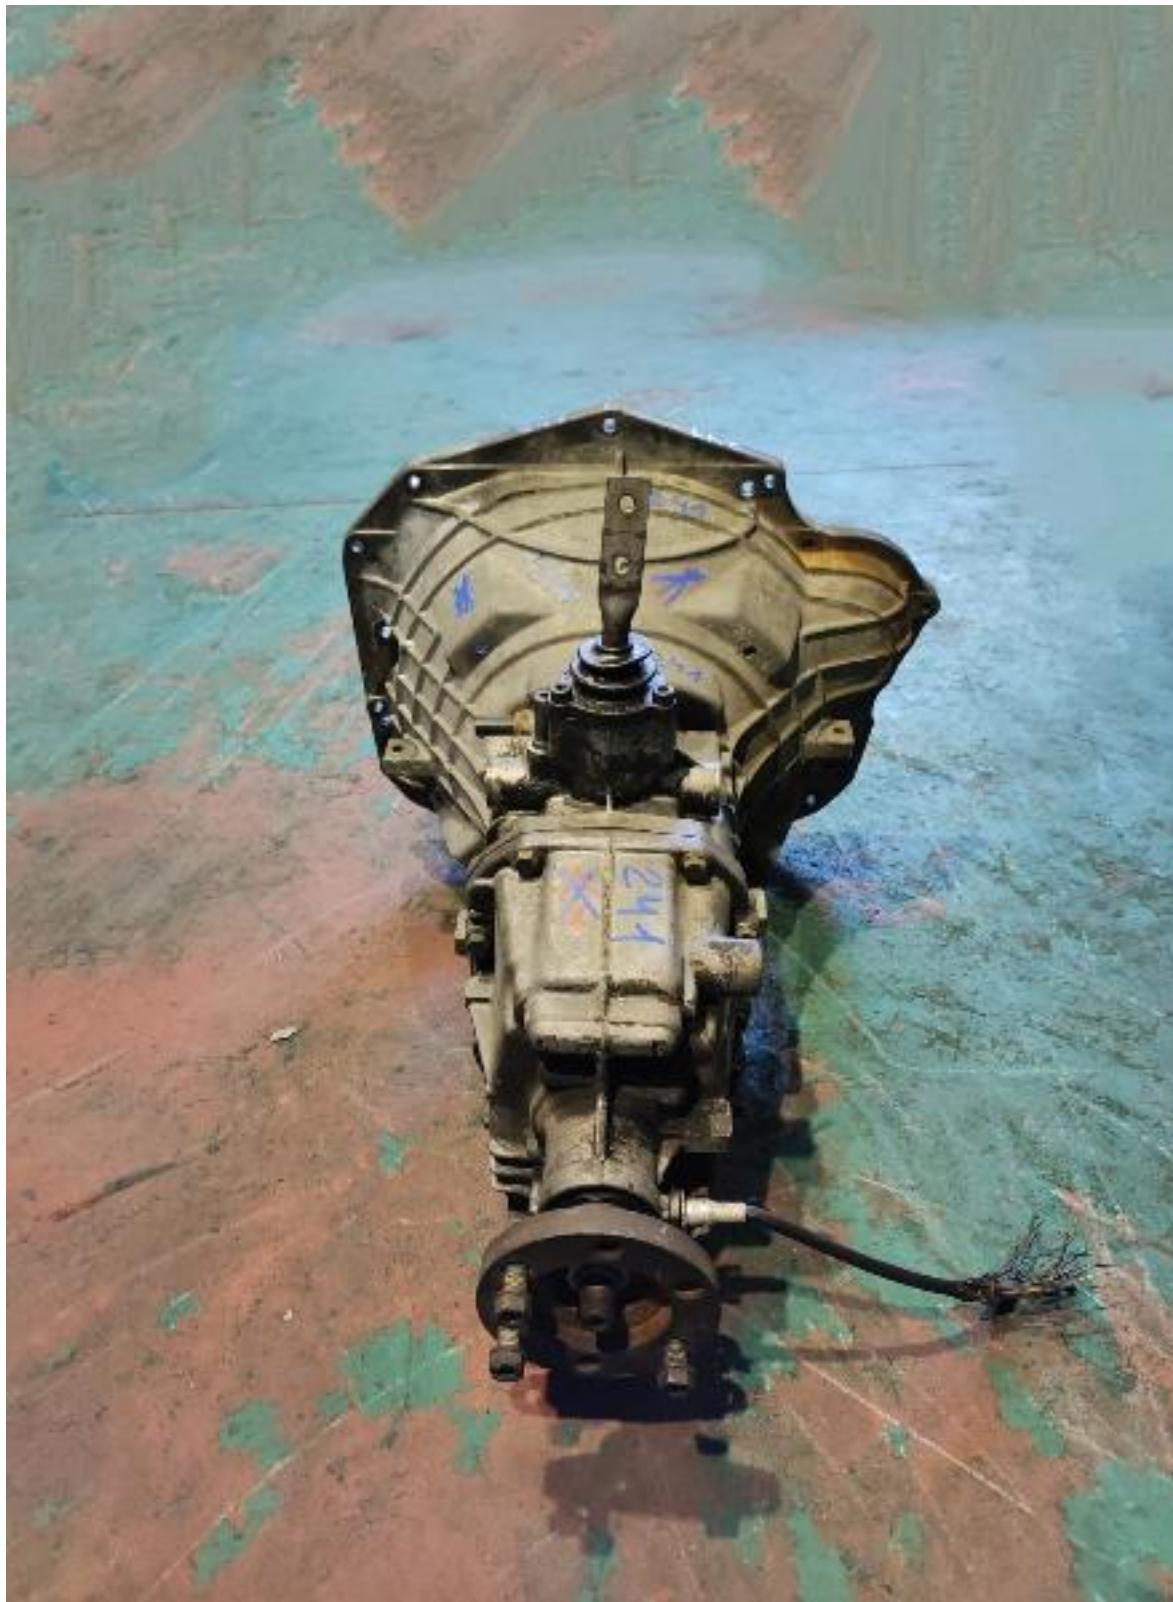

CAJAS DE CAMBIO - 88VT7K400AA#241 - CAJA FORD TRANSIT 2.5 95 FT 100

(E004)

Ford V-8
88VT-7K400-AA