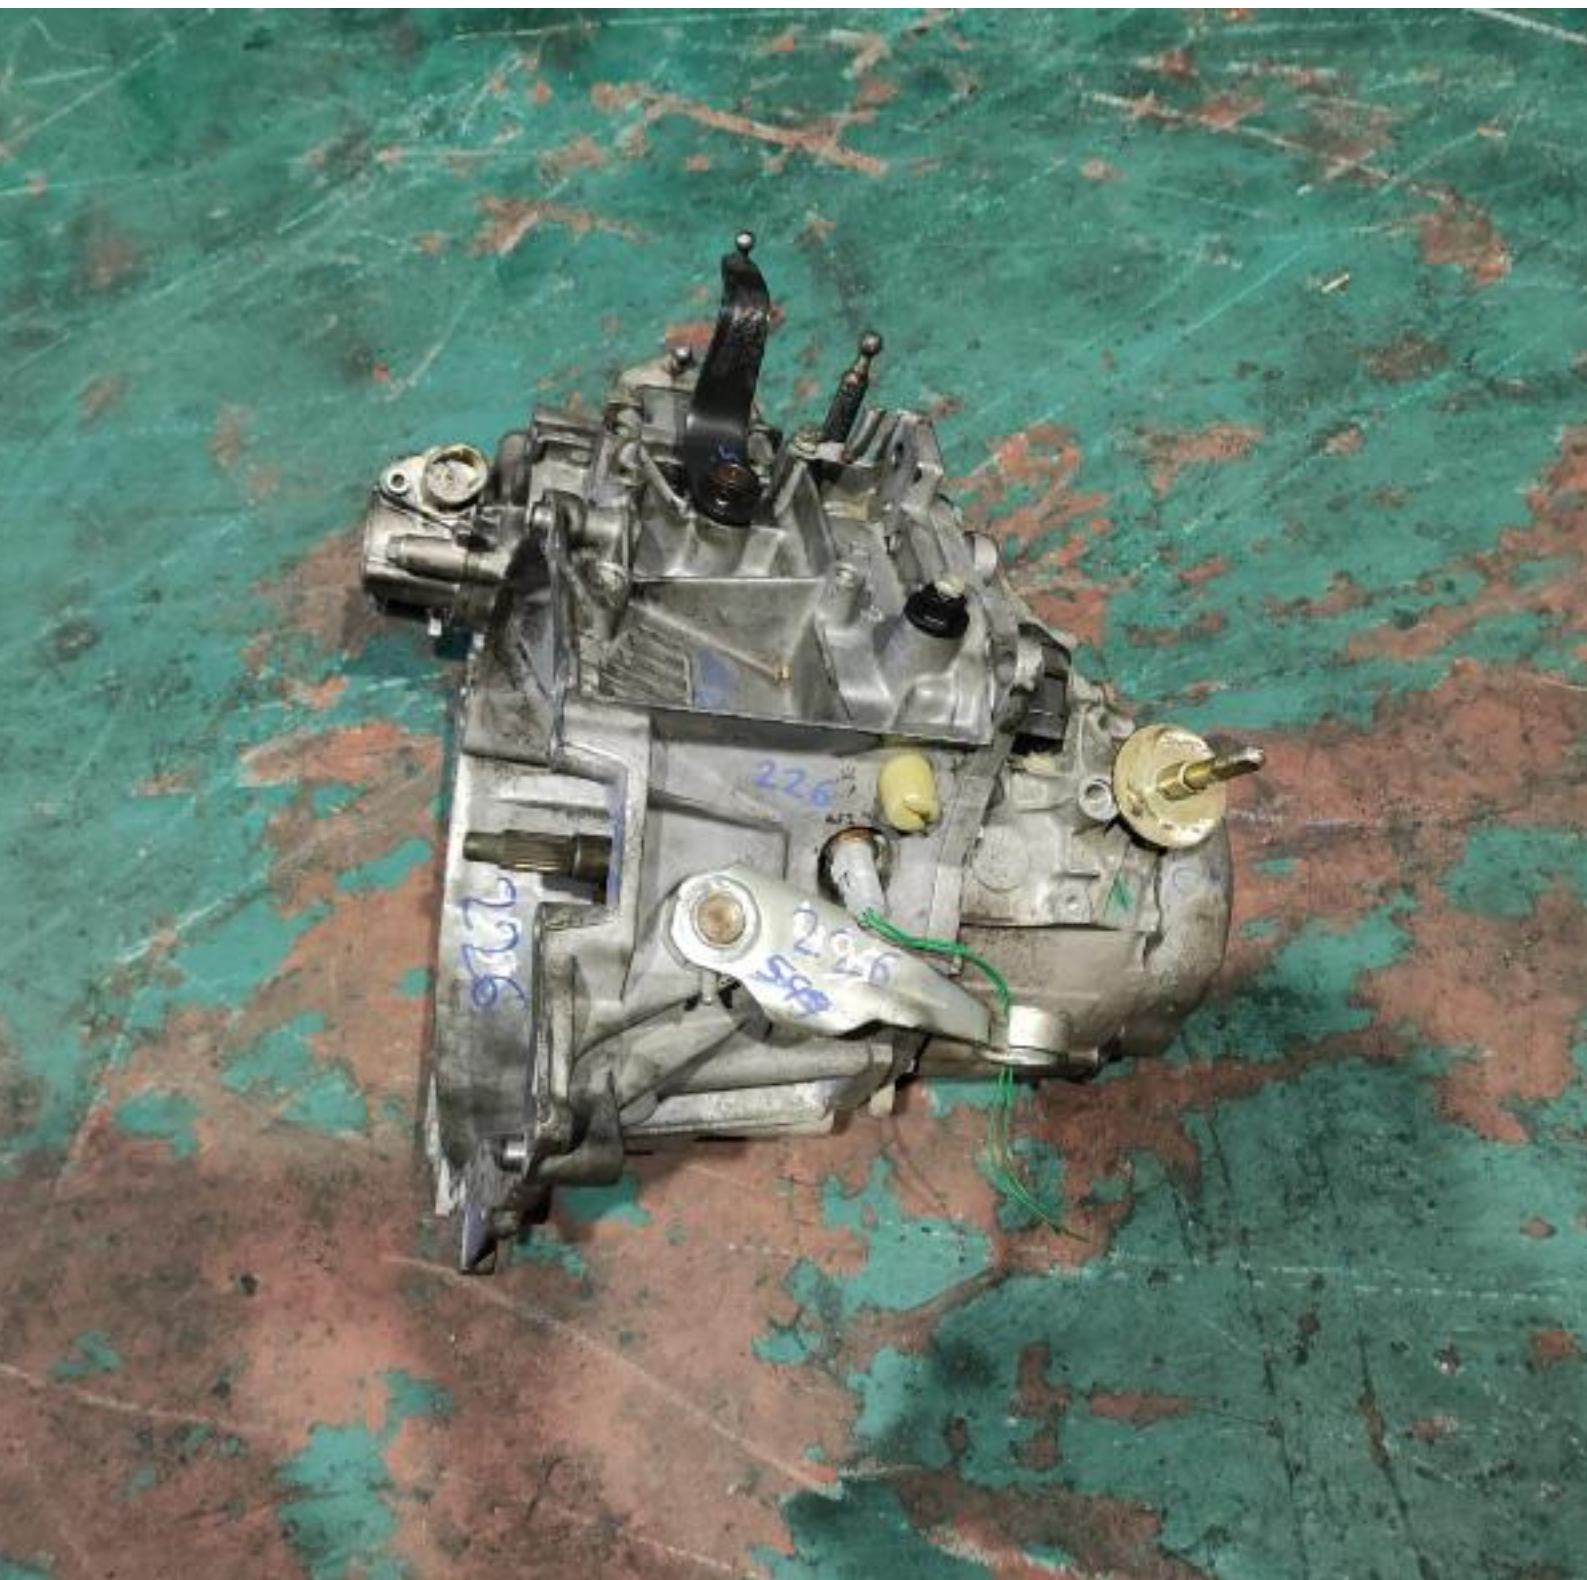

CAJAS DE CAMBIO - 20TE24#226 - CAJA CITROEN BERLINGO 1.9 DIESEL

(E005/2°)

20 FEB 24
2637074