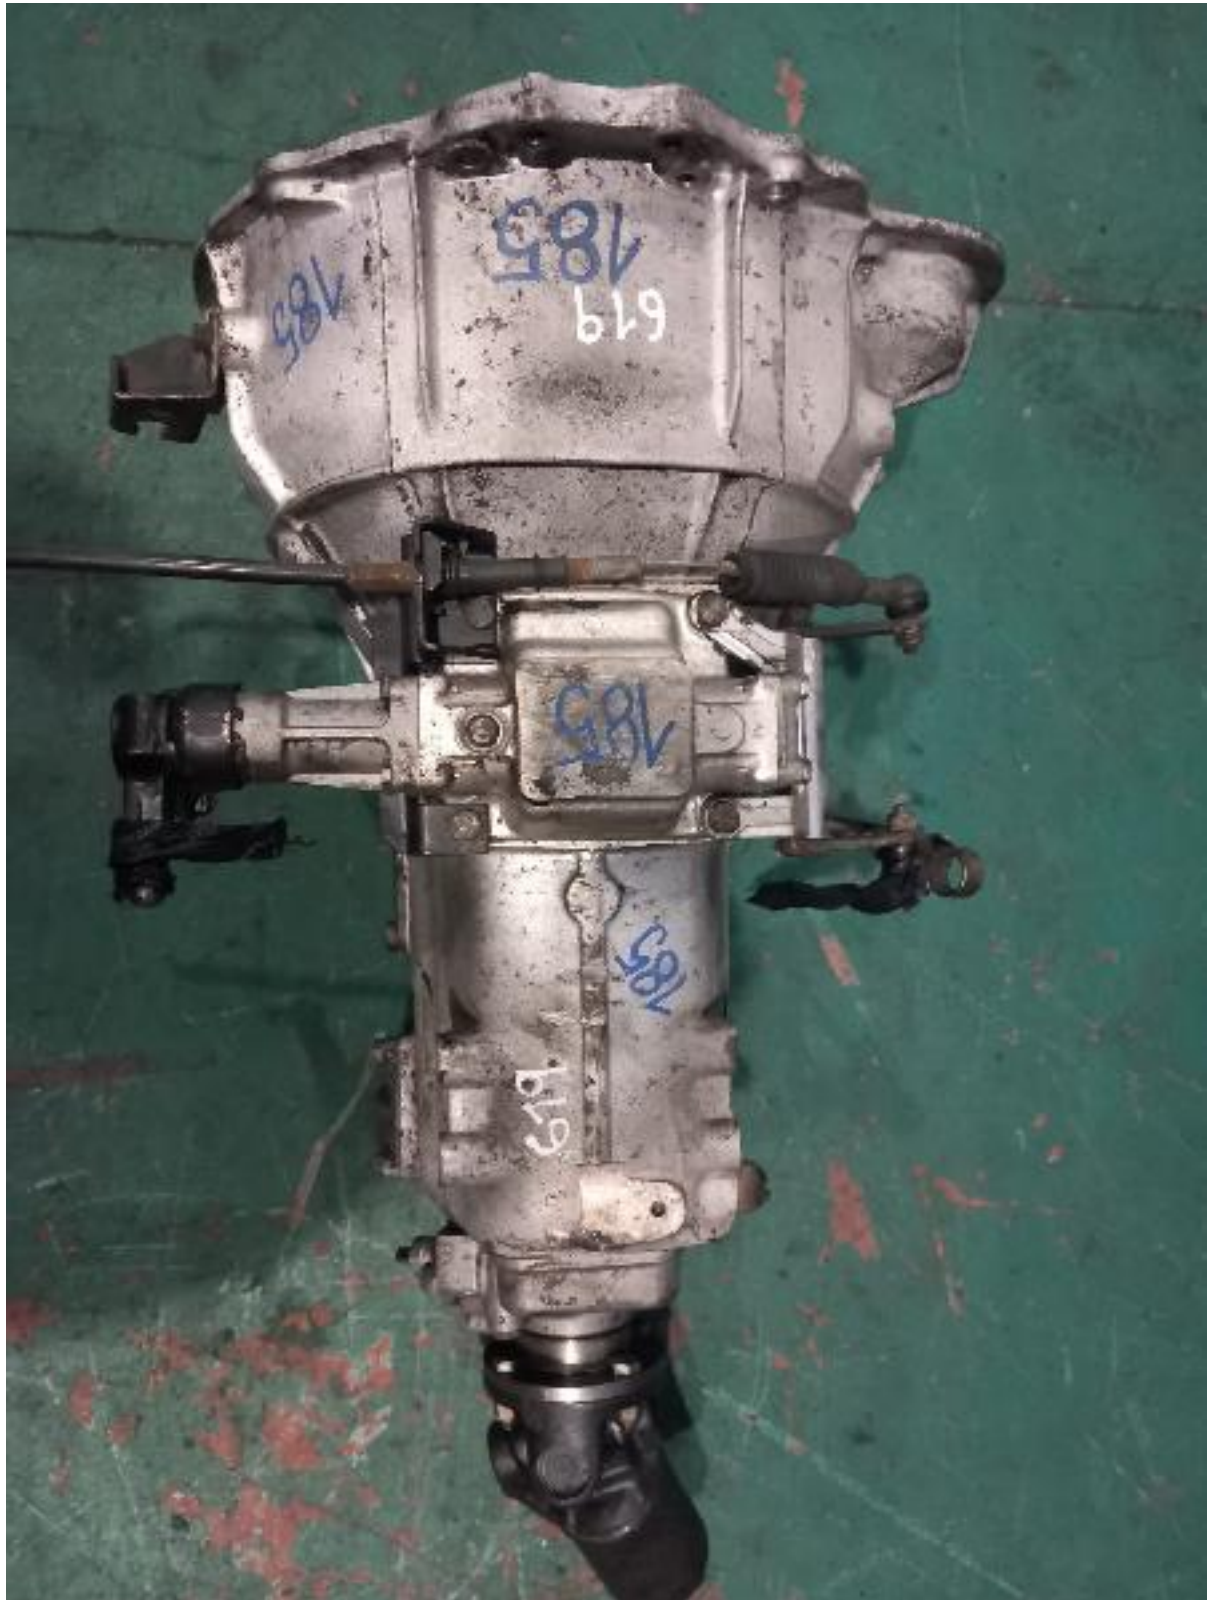

CAJAS DE CAMBIO - M5-25E#185 - CAJA NISSAN CABSTAR 3.0 D (2001)

(E006)

MODELO M5 - 25 E		REF.
Nº DE SERIE		
RELACIONES		ACEITE RECOMENDADO
1ª	— 4.43	75W 90
2ª	— 2.58	
3ª	— 1.73	
4ª	— 1.28	
5ª	— 1.0	
M.A.	— 3.94	CAPACIDAD DE ACEITE
		2.28 LITROS
 NISSAN MOTOR IBERICA, S.A.		