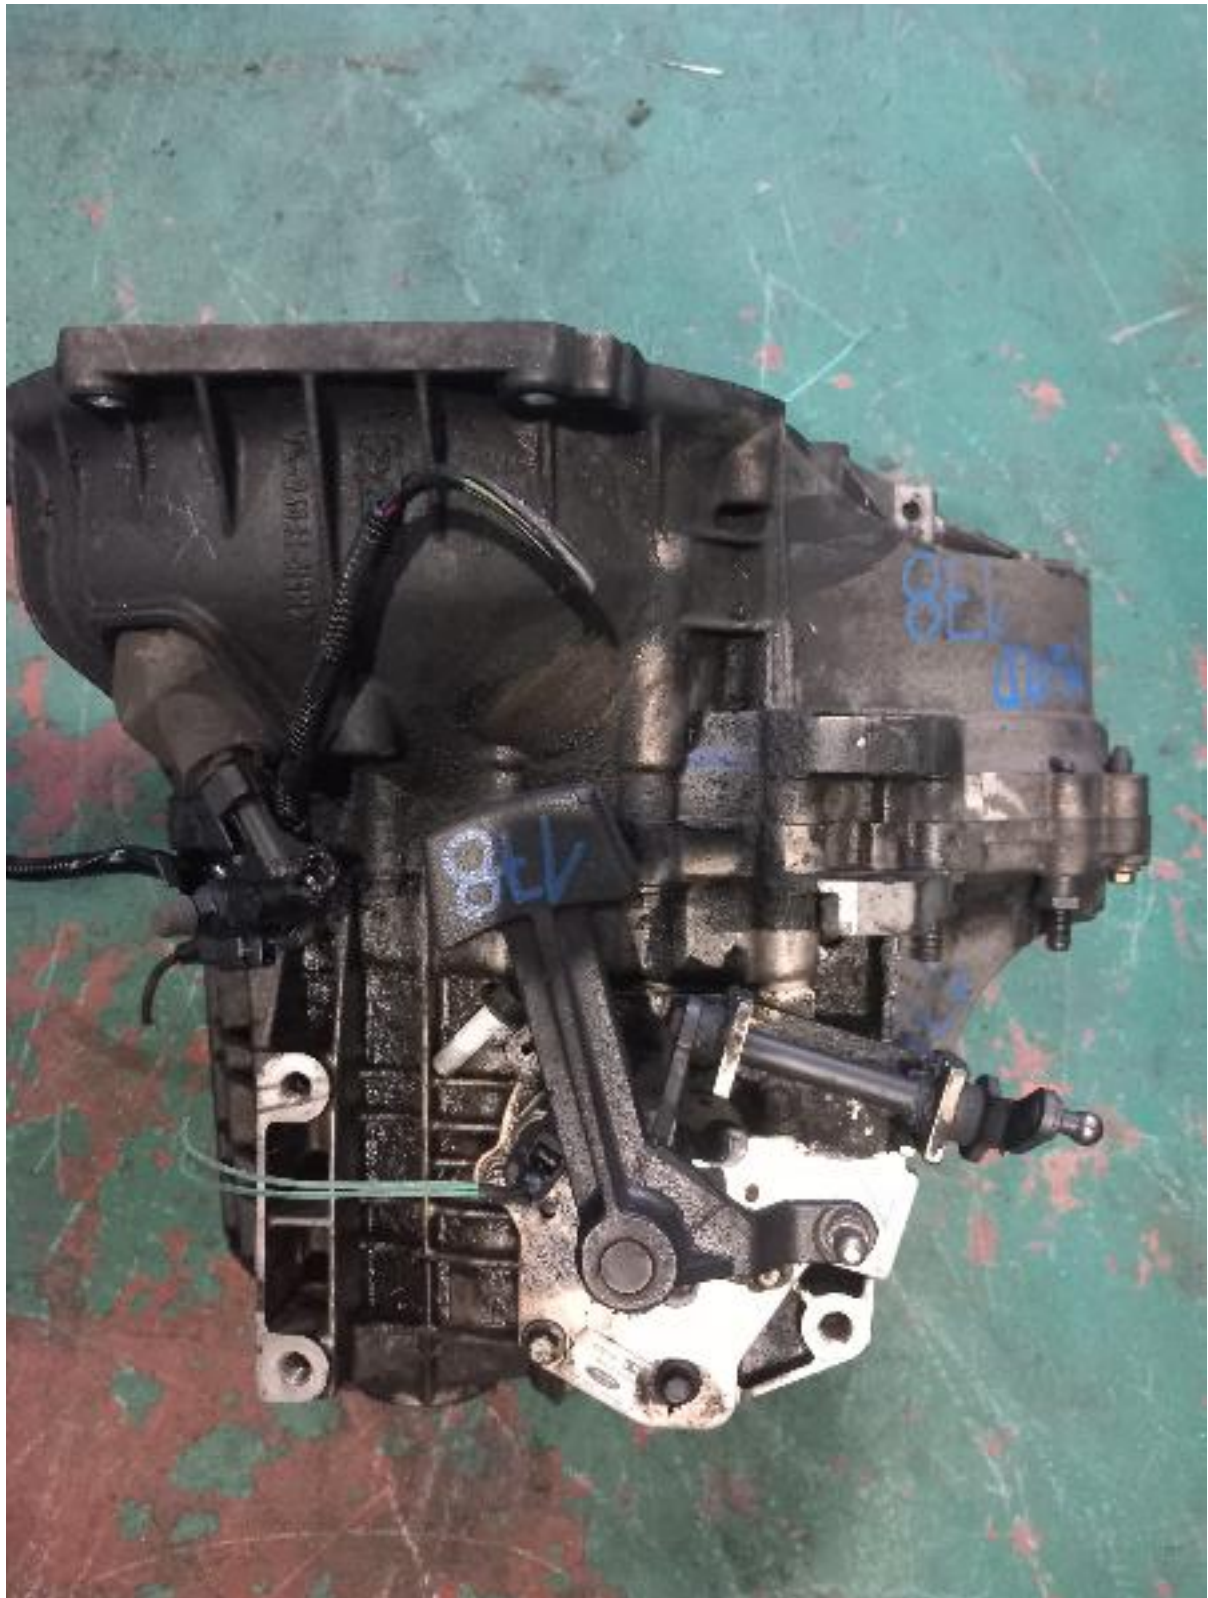

**CAJAS DE CAMBIO - 4M5R7002YA#178 - CAJA FORD FOCUS C-MAX 1.8 TDCI (2005-2012)**

(D004/2°)

02

4M5R 7002 YA

T1GF2 210606 224126