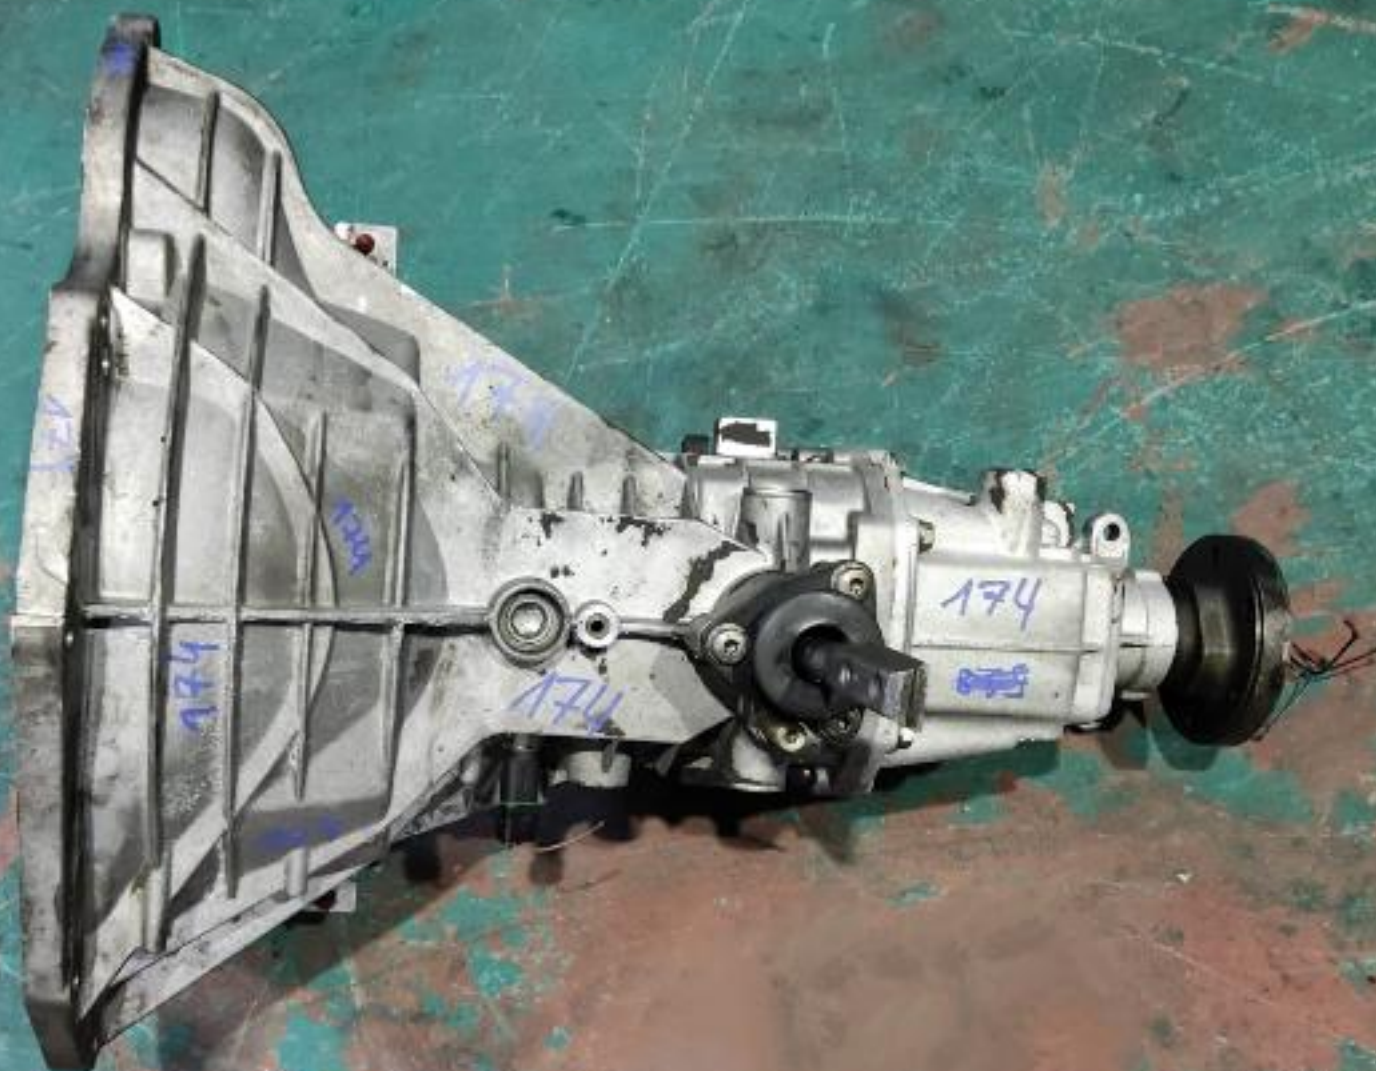

CAJAS DE CAMBIO - 88VT7K400AA#174 - CAJA FORD TRANSIT 2.5 95 FT 100

(D004/2°)

NW3

88VT-7K400-AA