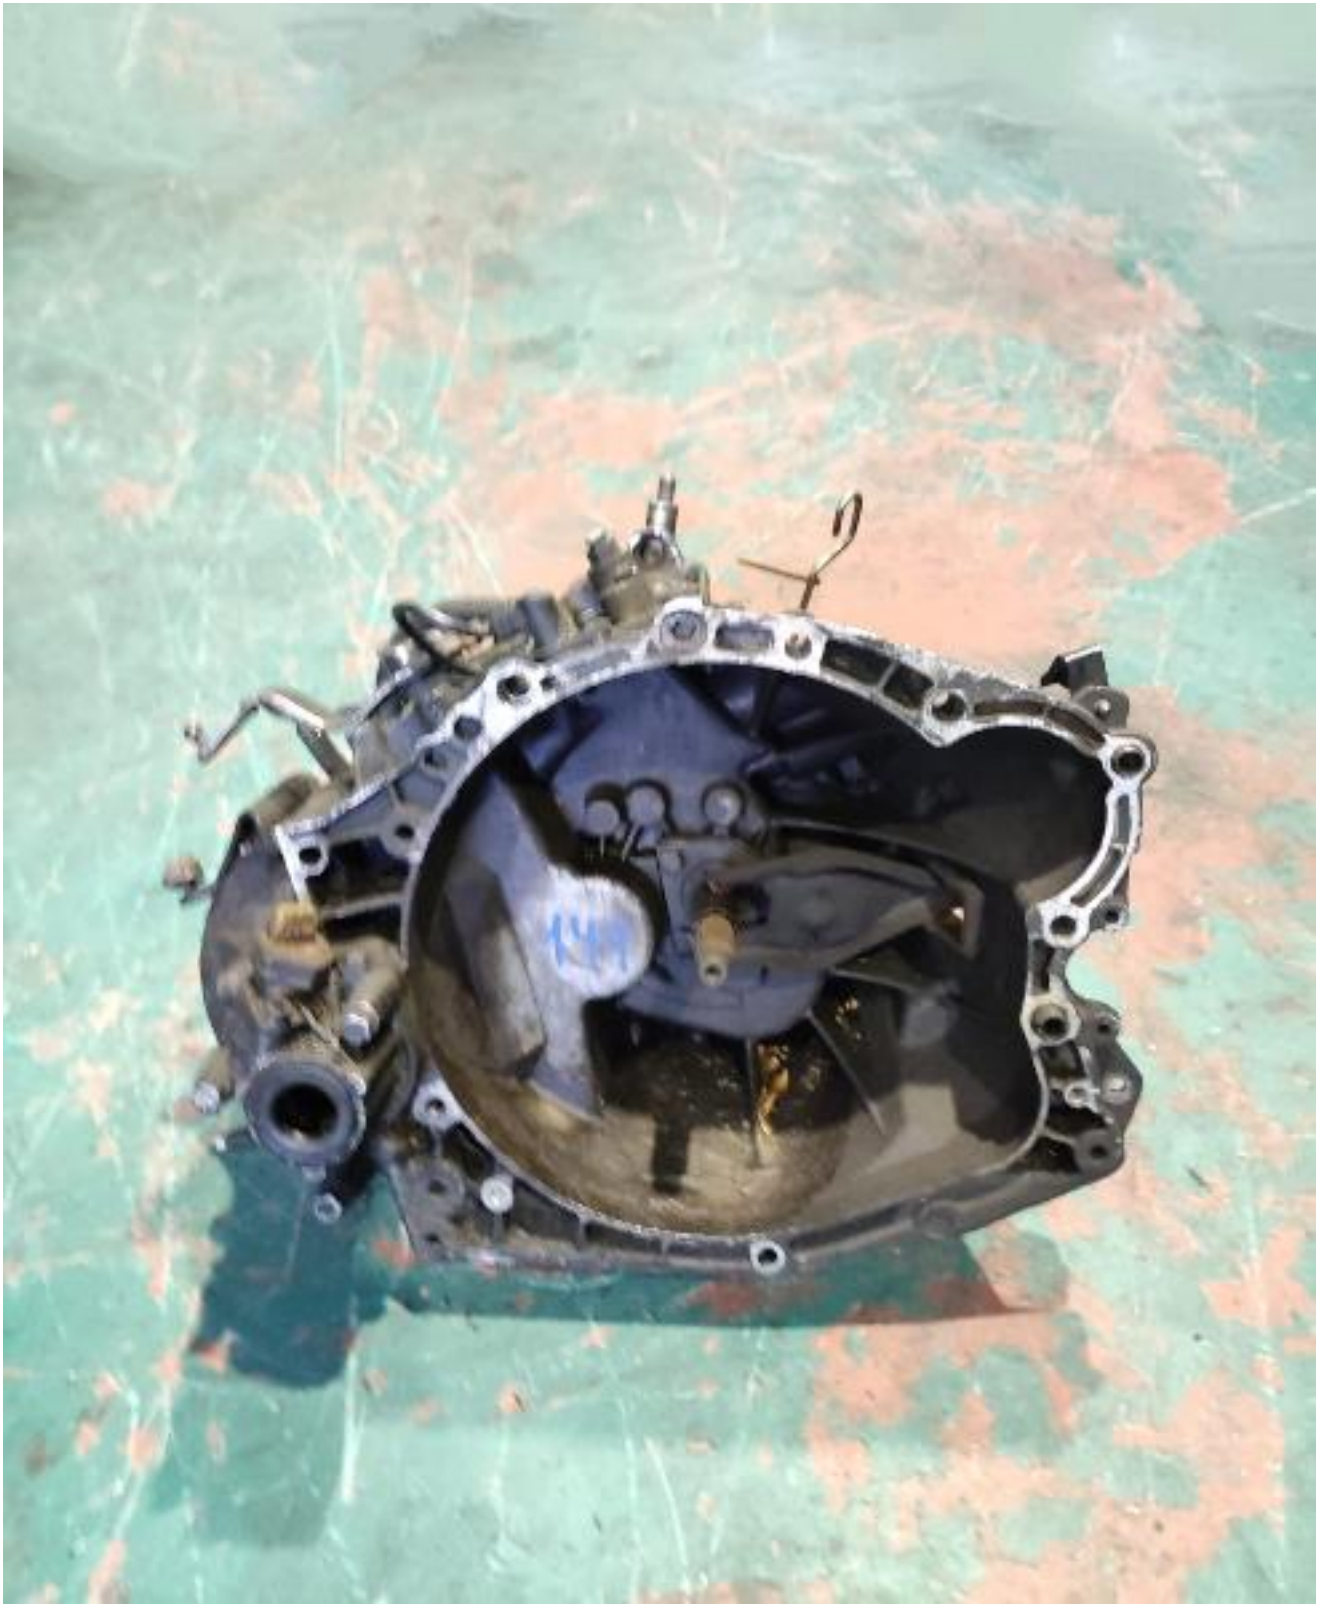

**CAJAS DE CAMBIO - 20DM47#149 - CAJA CITROEN BERLINGO I 1.9 D (1999-2011)**

(D005/3°)

20DM47

8536109