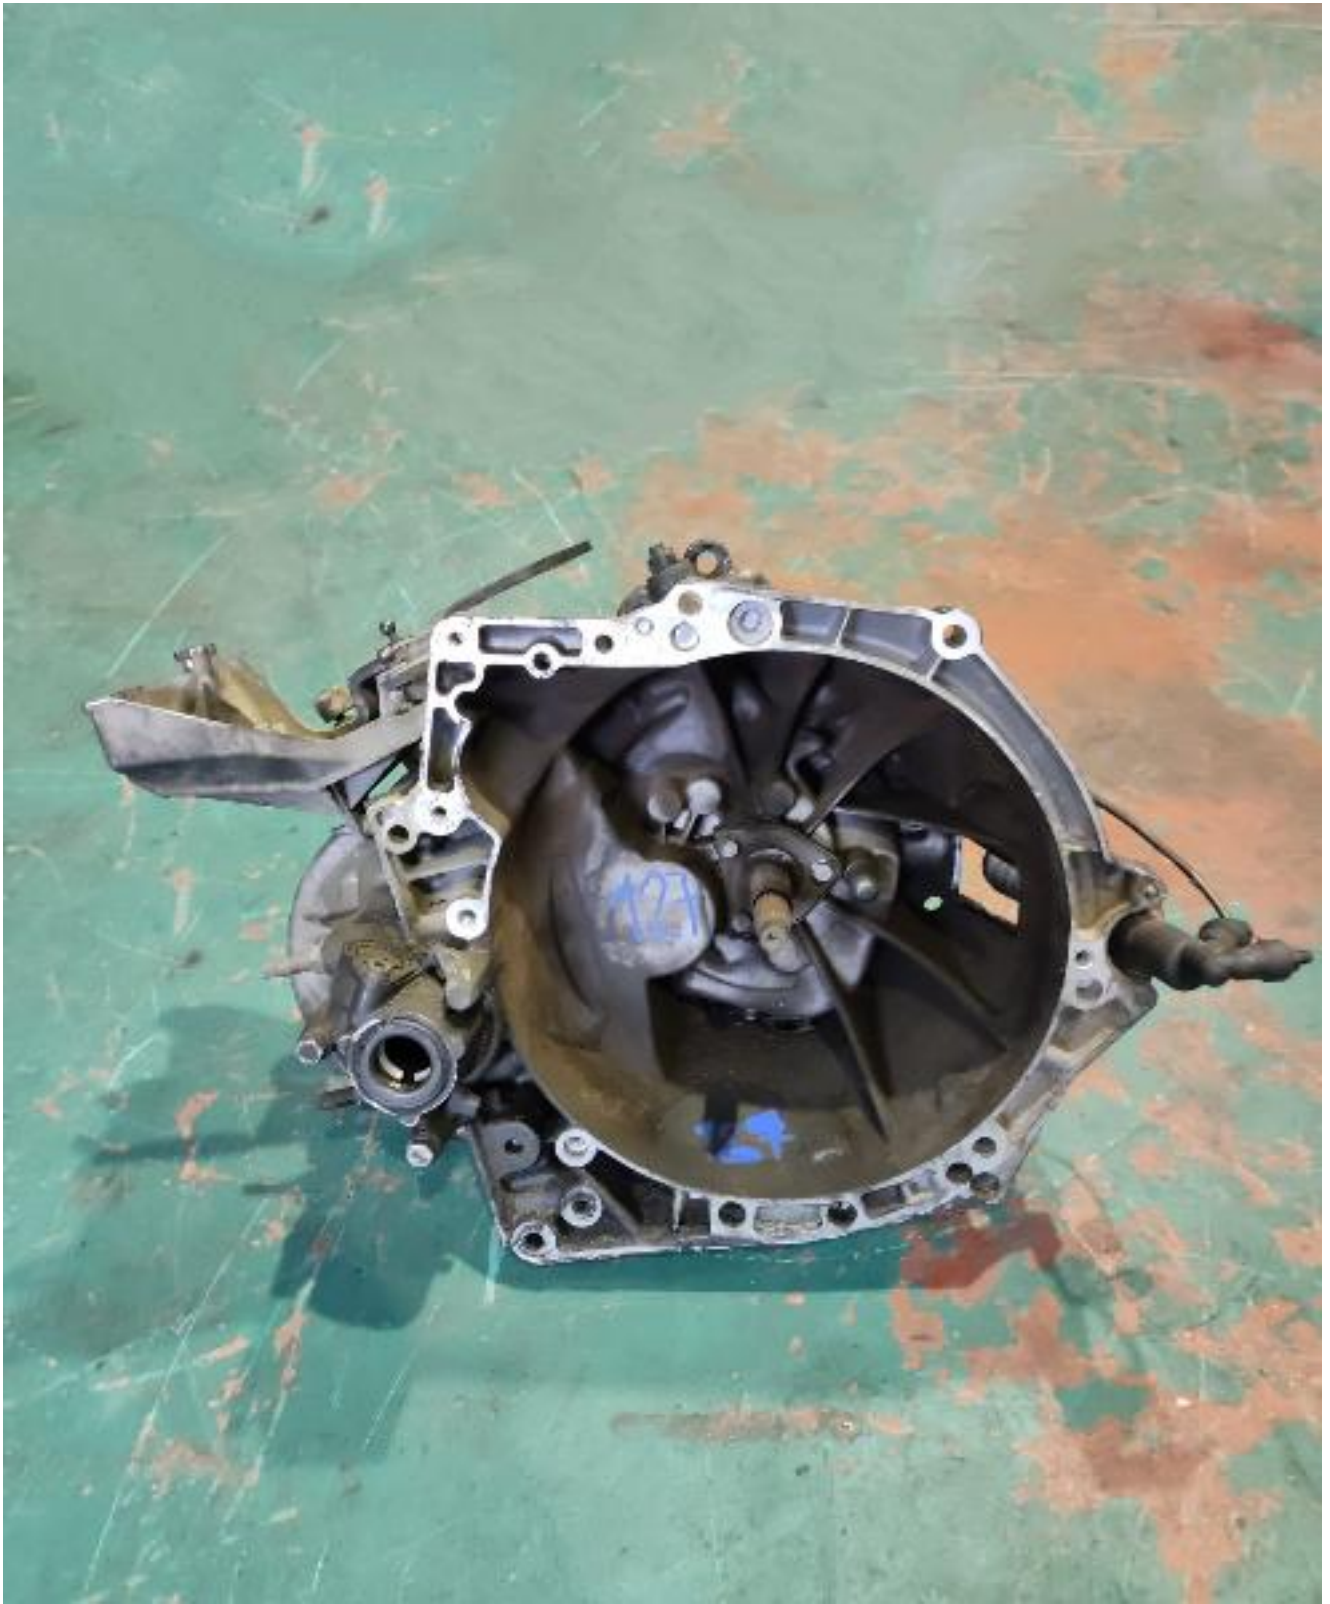

CAJAS DE CAMBIO - 20DM65#127 - CAJA PEUGEOT 407 SW (6E_) 1.6 HDI 110 (2004-2010)

(D005)

200M65

8843050