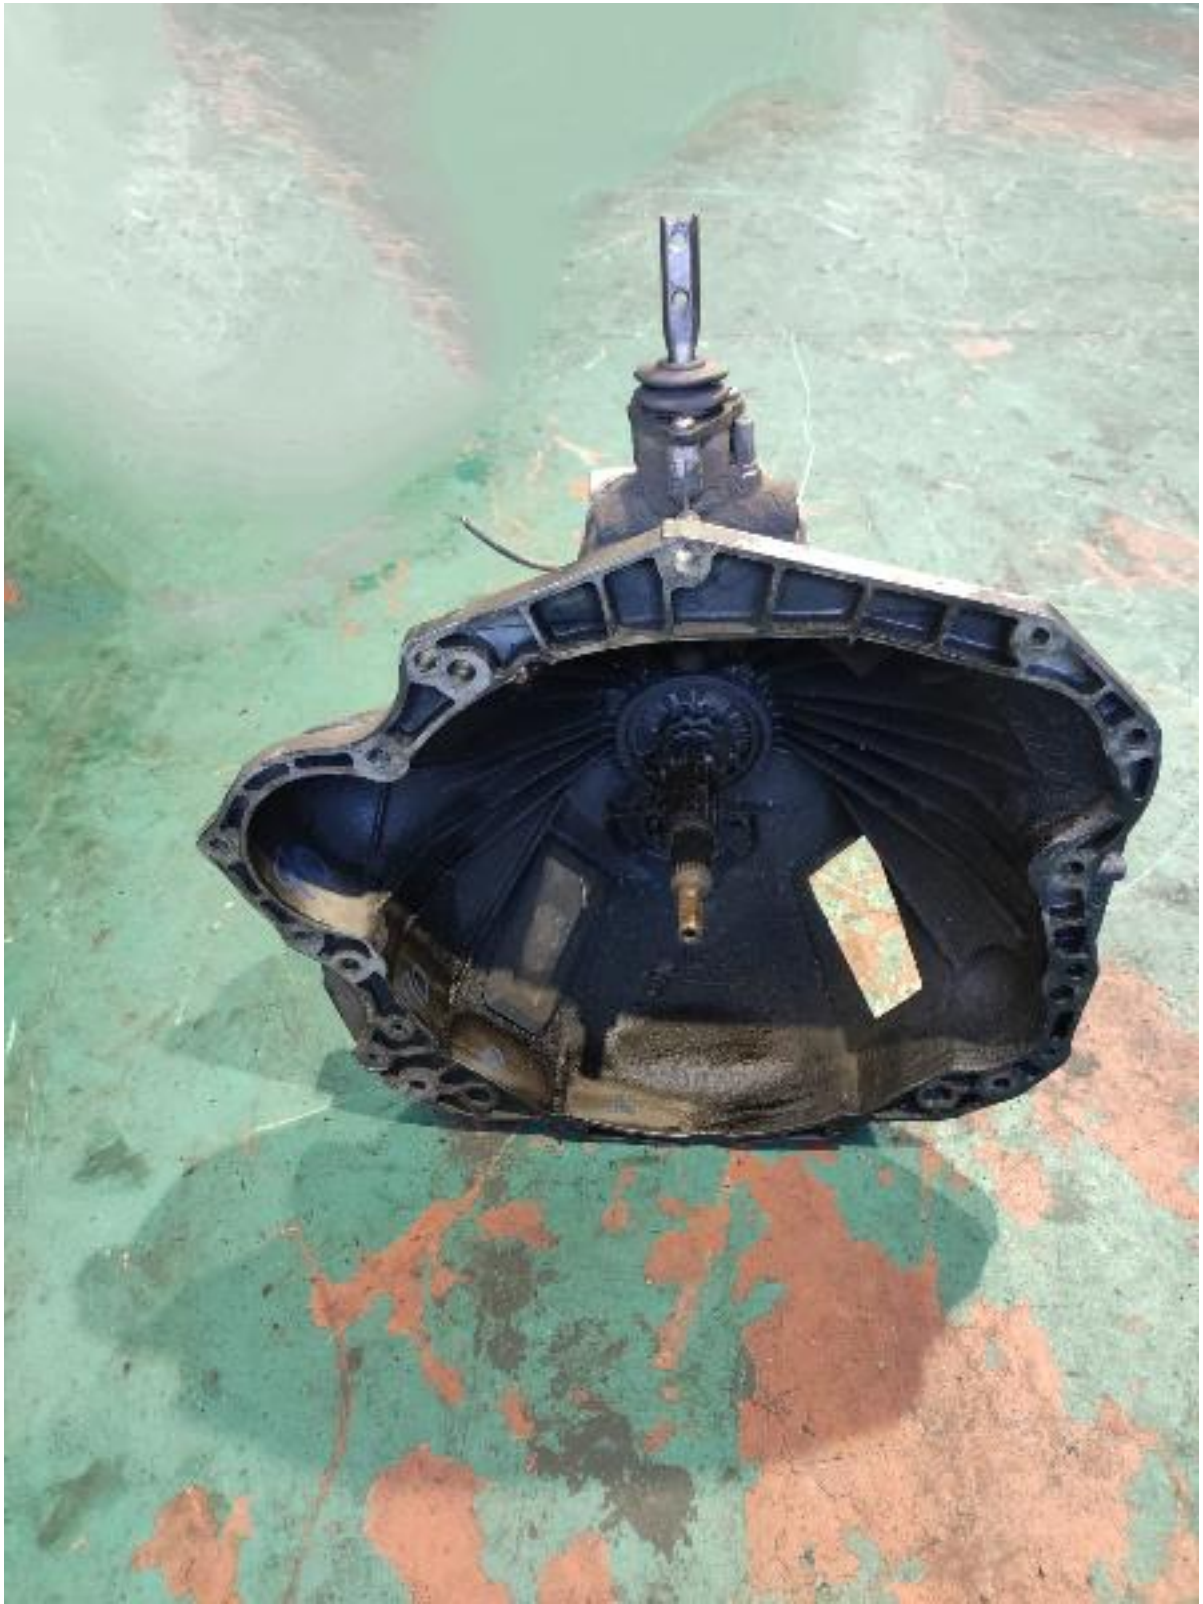

**CAJAS DE CAMBIO - 88VT7K400AA#90 - CAJA FORD TRANSIT 2.5 95 FT 100**

(C004)

V 40

88VT-7K600-AA